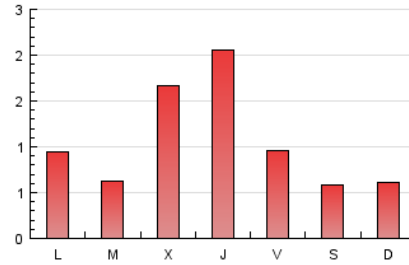

1. Cifras totales y promedios (Nacional e Internacional)

MES - AÑO	NAVEGADORES UNICOS	VISITAS	PAGINAS
Marzo - 2017	1.542	1.854	3.451
PROMEDIO DIARIO	55	60	111
PROMEDIO LUNES-VIERNES	65	70	129
PROMEDIO SABADO-DOMINGO	26	30	60
PAGINAS / VISITAS	1,86		
DURACION MEDIA VISITAS	0:01:29		
DURACION MEDIA PAGINAS	0:01:44		

2. Secciones (Nacional e Internacional)

	PAGINAS	%
HOME	0	0 %
RESTO	3.451	100.00 %

3. Por día del mes (Nacional e Internacional)

Día	N. únicos	Visitas	Páginas	Día	N. únicos	Visitas	Páginas	Día	N. únicos	Visitas	Páginas
1	43	45	64	11	26	30	64	21	34	37	58
2	40	42	87	12	27	30	83	22	32	34	104
3	28	28	51	13	32	34	115	23	46	59	200
4	19	20	50	14	33	39	90	24	27	28	42
5	21	23	33	15	323	349	524	25	27	39	72
6	21	21	52	16	191	207	271	26	30	35	78
7	25	28	51	17	94	98	155	27	55	57	116
8	24	25	74	18	28	31	49	28	24	25	52
9	12	14	18	19	29	31	48	29	25	27	71
10	16	18	28	20	39	39	92	30	197	213	454
								31	143	148	205

4. Gráficas (Nacional e Internacional)

4.1 Por día de la semana (promedio)

N. únicos / Visitas (x 100)

Páginas (x 100)

4.2 Por franja horaria (promedio)

Visitas (x 1000)

Páginas (x 1000)

4.3 Por meses