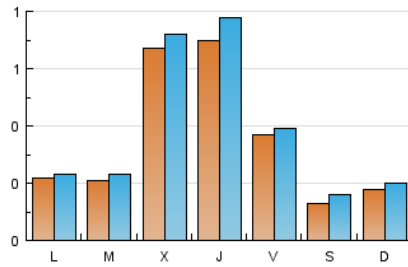

1. Cifras totales y promedios (Nacional)

MES - AÑO	NAVEGADORES UNICOS	VISITAS	PAGINAS
Marzo - 2017	1.051	1.271	2.488
PROMEDIO DIARIO	38	41	80
PROMEDIO LUNES-VIERNES	45	49	93
PROMEDIO SABADO-DOMINGO	15	18	42
PAGINAS / VISITAS	1,96		
DURACION MEDIA VISITAS	0:01:32		
DURACION MEDIA PAGINAS	0:01:36		

2. Secciones (Nacional)

	PAGINAS	%
HOME	0	0 %
RESTO	2.488	100.00 %

3. Por día del mes (Nacional)

Día	N. únicos	Visitas	Páginas	Día	N. únicos	Visitas	Páginas	Día	N. únicos	Visitas	Páginas
1	28	30	47	11	13	14	33	21	24	26	46
2	34	36	80	12	17	20	73	22	21	22	82
3	19	19	40	13	25	27	91	23	32	42	169
4	11	11	36	14	25	28	67	24	19	20	33
5	13	15	25	15	250	270	420	25	14	24	43
6	10	10	21	16	129	140	168	26	19	21	56
7	17	19	31	17	45	48	96	27	27	29	66
8	15	16	63	18	13	15	32	28	19	20	47
9	9	11	15	19	22	23	40	29	19	21	52
10	9	11	21	20	27	27	74	30	148	160	301
								31	94	96	120

4. Gráficas (Nacional)

4.1 Por día de la semana (promedio)

N. únicos / Visitas (x 100)

Páginas (x 100)

4.2 Por franja horaria (promedio)

Visitas (x 1000)

Páginas (x 1000)

4.3 Por meses