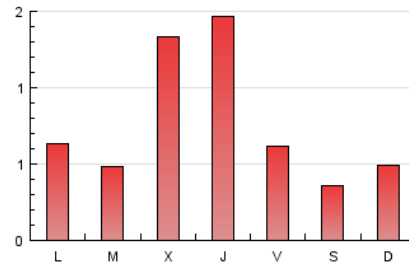

1. Cifras totales y promedios (Nacional)

MES - AÑO	NAVEGADORES UNICOS	VISITAS	PAGINAS
Marzo - 2017	1.051	1.271	2.488
PROMEDIO DIARIO	38	41	80
PROMEDIO LUNES-VIERNES	45	49	93
PROMEDIO SABADO-DOMINGO	15	18	42
PAGINAS / VISITAS	1,96		
DURACION MEDIA VISITAS	0:01:32		
DURACION MEDIA PAGINAS	0:01:36		

2. Secciones (Nacional)

	PAGINAS	%
HOME	0	0 %
RESTO	2.488	100.00 %

3. Por día del mes (Nacional)

Día	N. únicos	Visitas	Páginas	Día	N. únicos	Visitas	Páginas	Día	N. únicos	Visitas	Páginas
1	28	30	47	11	13	14	33	21	24	26	46
2	34	36	80	12	17	20	73	22	21	22	82
3	19	19	40	13	25	27	91	23	32	42	169
4	11	11	36	14	25	28	67	24	19	20	33
5	13	15	25	15	250	270	420	25	14	24	43
6	10	10	21	16	129	140	168	26	19	21	56
7	17	19	31	17	45	48	96	27	27	29	66
8	15	16	63	18	13	15	32	28	19	20	47
9	9	11	15	19	22	23	40	29	19	21	52
10	9	11	21	20	27	27	74	30	148	160	301
								31	94	96	120

4. Gráficas (Nacional)

4.1 Por día de la semana (promedio)

N. únicos / Visitas (x 100)

Páginas (x 100)

4.2 Por franja horaria (promedio)

Visitas (x 1000)

Páginas (x 1000)

4.3 Por meses