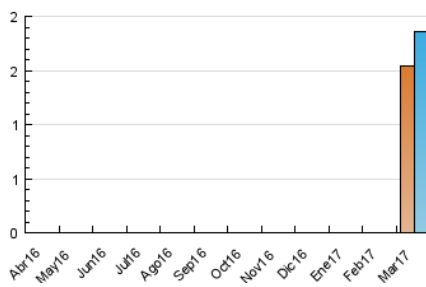

4.3 Por meses

N. únicos / Visitas (x 1000)