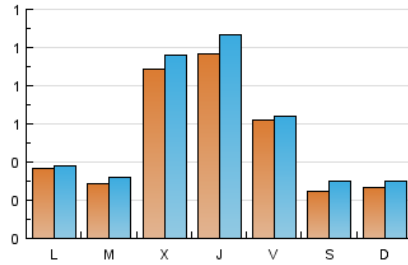

1. Cifras totales y promedios (Nacional e Internacional)

MES - AÑO	NAVEGADORES UNICOS	VISITAS	PAGINAS
Marzo - 2017	1.542	1.854	3.451
PROMEDIO DIARIO	55	60	111
PROMEDIO LUNES-VIERNES	65	70	129
PROMEDIO SABADO-DOMINGO	26	30	60
PAGINAS / VISITAS	1,86		
DURACION MEDIA VISITAS	0:01:29		
DURACION MEDIA PAGINAS	0:01:44		

2. Secciones (Nacional e Internacional)

	PAGINAS	%
HOME	0	0 %
RESTO	3.451	100.00 %

3. Por día del mes (Nacional e Internacional)

Día	N. únicos	Visitas	Páginas	Día	N. únicos	Visitas	Páginas	Día	N. únicos	Visitas	Páginas
1	43	45	64	11	26	30	64	21	34	37	58
2	40	42	87	12	27	30	83	22	32	34	104
3	28	28	51	13	32	34	115	23	46	59	200
4	19	20	50	14	33	39	90	24	27	28	42
5	21	23	33	15	323	349	524	25	27	39	72
6	21	21	52	16	191	207	271	26	30	35	78
7	25	28	51	17	94	98	155	27	55	57	116
8	24	25	74	18	28	31	49	28	24	25	52
9	12	14	18	19	29	31	48	29	25	27	71
10	16	18	28	20	39	39	92	30	197	213	454
								31	143	148	205

4. Gráficas (Nacional e Internacional)

4.1 Por día de la semana (promedio)

N. únicos / Visitas (x 100)

Páginas (x 100)

4.2 Por franja horaria (promedio)

Visitas (x 1000)

Páginas (x 1000)

4.3 Por meses