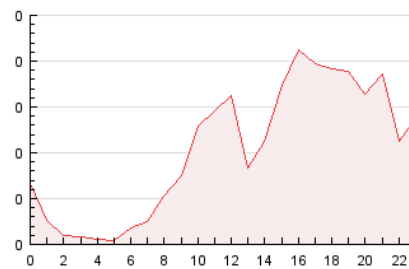

2. Secciones (Nacional)

	PAGINAS	%
HOME	0	0 %
RESTO	2.488	100.00 %

3. Por día del mes (Nacional)

Día	N. únicos	Visitas	Páginas	Día	N. únicos	Visitas	Páginas	Día	N. únicos	Visitas	Páginas
1	28	30	47	11	13	14	33	21	24	26	46
2	34	36	80	12	17	20	73	22	21	22	82
3	19	19	40	13	25	27	91	23	32	42	169
4	11	11	36	14	25	28	67	24	19	20	33
5	13	15	25	15	250	270	420	25	14	24	43
6	10	10	21	16	129	140	168	26	19	21	56
7	17	19	31	17	45	48	96	27	27	29	66
8	15	16	63	18	13	15	32	28	19	20	47
9	9	11	15	19	22	23	40	29	19	21	52
10	9	11	21	20	27	27	74	30	148	160	301
								31	94	96	120

4. Gráficas (Nacional)

4.1 Por día de la semana (promedio)

N. únicos / Visitas (x 100)

Páginas (x 100)

4.2 Por franja horaria (promedio)

Visitas (x 1000)

Páginas (x 1000)

4.3 Por meses