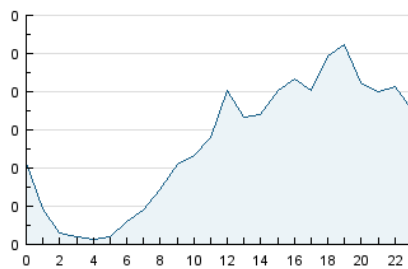

2. Secciones (Nacional)

	PAGINAS	%
HOME	0	0 %
RESTO	2.488	100.00 %

3. Por día del mes (Nacional)

Día	N. únicos	Visitas	Páginas	Día	N. únicos	Visitas	Páginas	Día	N. únicos	Visitas	Páginas
1	28	30	47	11	13	14	33	21	24	26	46
2	34	36	80	12	17	20	73	22	21	22	82
3	19	19	40	13	25	27	91	23	32	42	169
4	11	11	36	14	25	28	67	24	19	20	33
5	13	15	25	15	250	270	420	25	14	24	43
6	10	10	21	16	129	140	168	26	19	21	56
7	17	19	31	17	45	48	96	27	27	29	66
8	15	16	63	18	13	15	32	28	19	20	47
9	9	11	15	19	22	23	40	29	19	21	52
10	9	11	21	20	27	27	74	30	148	160	301
								31	94	96	120

4. Gráficas (Nacional)

4.1 Por día de la semana (promedio)

N. únicos / Visitas (x 100)

Páginas (x 100)

4.2 Por franja horaria (promedio)

Visitas (x 1000)

Páginas (x 1000)

4.3 Por meses