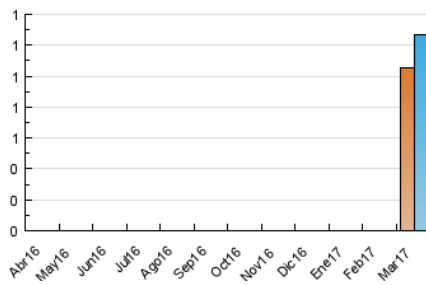

4.3 Por meses

N. únicos / Visitas (x 1000)