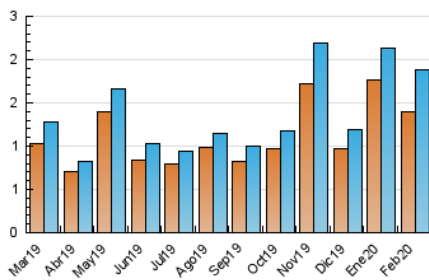

4.3 Por meses

N. únicos / Visitas (x 1000)