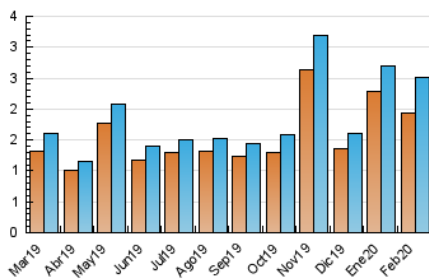

4.3 Por meses

N. únicos / Visitas (x 1000)