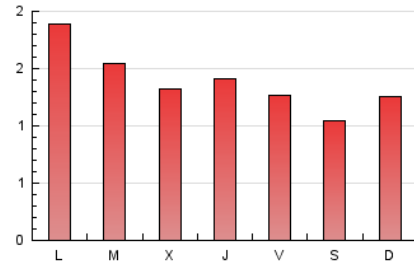

1. Cifras totales y promedios (Nacional e Internacional)

MES - AÑO	NAVEGADORES UNICOS	VISITAS	PAGINAS
Febrero - 2020	1.942	2.514	3.990
PROMEDIO DIARIO	82	87	138
PROMEDIO LUNES-VIERNES	91	96	148
PROMEDIO SABADO-DOMINGO	63	66	114
PAGINAS / VISITAS	1,59		
DURACION MEDIA VISITAS	0:01:02		
DURACION MEDIA PAGINAS	0:01:45		

2. Secciones (Nacional e Internacional)

	PAGINAS	%
HOME	526	13.18 %
RESTO	3.464	86.82 %

3. Por día del mes (Nacional e Internacional)

Día	N. únicos	Visitas	Páginas	Día	N. únicos	Visitas	Páginas	Día	N. únicos	Visitas	Páginas
1	34	35	111	11	68	71	90	21	33	35	55
2	27	27	81	12	54	57	103	22	28	29	35
3	178	183	260	13	71	76	187	23	30	32	58
4	237	250	283	14	77	86	186	24	38	42	102
5	158	166	250	15	51	55	112	25	56	58	95
6	169	179	242	16	152	154	193	26	41	43	56
7	94	100	128	17	132	141	214	27	28	30	42
8	124	131	165	18	107	114	146	28	29	30	137
9	90	96	170	19	86	92	119	29	34	38	101
10	99	104	178	20	59	60	91				

4. Gráficas (Nacional e Internacional)

4.1 Por día de la semana (promedio)

N. únicos / Visitas (x 100)

Páginas (x 100)

4.2 Por franja horaria (promedio)

Visitas (x 1000)

Páginas (x 1000)

4.3 Por meses