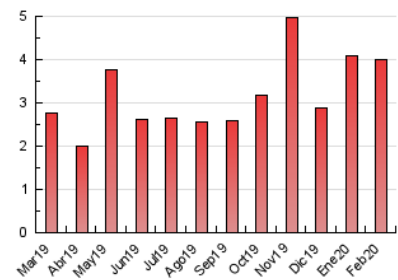

Páginas (x 1000)