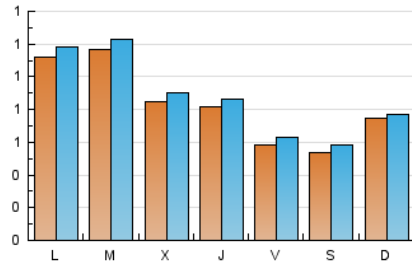

1. Cifras totales y promedios (Nacional e Internacional)

MES - AÑO	NAVEGADORES UNICOS	VISITAS	PAGINAS
Febrero - 2020	1.942	2.514	3.990
PROMEDIO DIARIO	82	87	138
PROMEDIO LUNES-VIERNES	91	96	148
PROMEDIO SABADO-DOMINGO	63	66	114
PAGINAS / VISITAS	1,59		
DURACION MEDIA VISITAS	0:01:02		
DURACION MEDIA PAGINAS	0:01:45		

2. Secciones (Nacional e Internacional)

	PAGINAS	%
HOME	526	13.18 %
RESTO	3.464	86.82 %

3. Por día del mes (Nacional e Internacional)

Día	N. únicos	Visitas	Páginas	Día	N. únicos	Visitas	Páginas	Día	N. únicos	Visitas	Páginas
1	34	35	111	11	68	71	90	21	33	35	55
2	27	27	81	12	54	57	103	22	28	29	35
3	178	183	260	13	71	76	187	23	30	32	58
4	237	250	283	14	77	86	186	24	38	42	102
5	158	166	250	15	51	55	112	25	56	58	95
6	169	179	242	16	152	154	193	26	41	43	56
7	94	100	128	17	132	141	214	27	28	30	42
8	124	131	165	18	107	114	146	28	29	30	137
9	90	96	170	19	86	92	119	29	34	38	101
10	99	104	178	20	59	60	91				

4. Gráficas (Nacional e Internacional)

4.1 Por día de la semana (promedio)

N. únicos / Visitas (x 100)

Páginas (x 100)

4.2 Por franja horaria (promedio)

Visitas (x 1000)

Páginas (x 1000)

4.3 Por meses