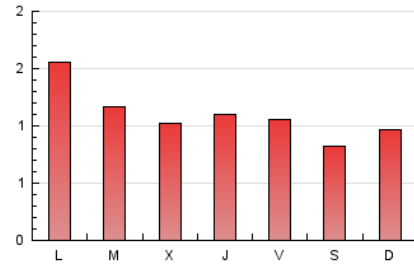

1. Cifras totales y promedios (Nacional)

MES - AÑO	NAVEGADORES UNICOS	VISITAS	PAGINAS
Febrero - 2020	1.392	1.887	3.164
PROMEDIO DIARIO	61	65	109
PROMEDIO LUNES-VIERNES	68	73	118
PROMEDIO SABADO-DOMINGO	45	48	89
PAGINAS / VISITAS	1,68		
DURACION MEDIA VISITAS		0:01:09	
DURACION MEDIA PAGINAS		0:01:42	

2. Secciones (Nacional)

	PAGINAS	%
HOME	470	14.85 %
RESTO	2.694	85.15 %

3. Por día del mes (Nacional)

Día	N. únicos	Visitas	Páginas	Día	N. únicos	Visitas	Páginas	Día	N. únicos	Visitas	Páginas
1	29	30	106	11	49	52	69	21	26	28	47
2	17	17	48	12	36	39	80	22	24	25	31
3	144	148	215	13	52	56	161	23	21	23	35
4	163	175	203	14	48	54	140	24	26	30	76
5	115	122	196	15	35	39	92	25	46	48	85
6	124	132	169	16	122	124	161	26	28	29	41
7	74	79	103	17	107	116	177	27	26	27	39
8	70	77	101	18	85	90	111	28	25	26	133
9	67	73	143	19	68	74	92	29	23	26	82
10	78	83	157	20	45	45	71				

4. Gráficas (Nacional)

4.1 Por día de la semana (promedio)

N. únicos / Visitas (x 100)

Páginas (x 100)

4.2 Por franja horaria (promedio)

Visitas (x 1000)

Páginas (x 1000)

4.3 Por meses