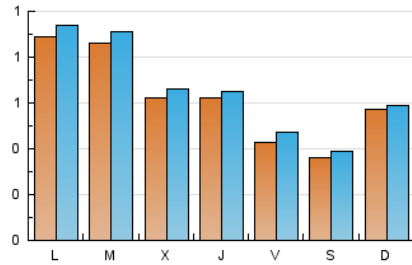

1. Cifras totales y promedios (Nacional)

MES - AÑO	NAVEGADORES UNICOS	VISITAS	PAGINAS
Febrero - 2020	1.392	1.887	3.164
PROMEDIO DIARIO	61	65	109
PROMEDIO LUNES-VIERNES	68	73	118
PROMEDIO SABADO-DOMINGO	45	48	89
PAGINAS / VISITAS	1,68		
DURACION MEDIA VISITAS		0:01:09	
DURACION MEDIA PAGINAS		0:01:42	

2. Secciones (Nacional)

	PAGINAS	%
HOME	470	14.85 %
RESTO	2.694	85.15 %

3. Por día del mes (Nacional)

Día	N. únicos	Visitas	Páginas	Día	N. únicos	Visitas	Páginas	Día	N. únicos	Visitas	Páginas
1	29	30	106	11	49	52	69	21	26	28	47
2	17	17	48	12	36	39	80	22	24	25	31
3	144	148	215	13	52	56	161	23	21	23	35
4	163	175	203	14	48	54	140	24	26	30	76
5	115	122	196	15	35	39	92	25	46	48	85
6	124	132	169	16	122	124	161	26	28	29	41
7	74	79	103	17	107	116	177	27	26	27	39
8	70	77	101	18	85	90	111	28	25	26	133
9	67	73	143	19	68	74	92	29	23	26	82
10	78	83	157	20	45	45	71				

4. Gráficas (Nacional)

4.1 Por día de la semana (promedio)

N. únicos / Visitas (x 100)

Páginas (x 100)

4.2 Por franja horaria (promedio)

Visitas (x 1000)

Páginas (x 1000)

4.3 Por meses