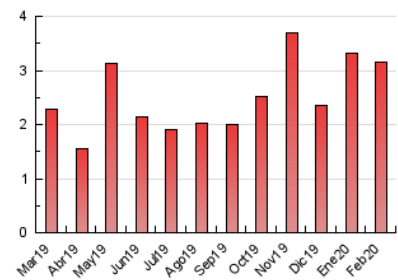

Páginas (x 1000)