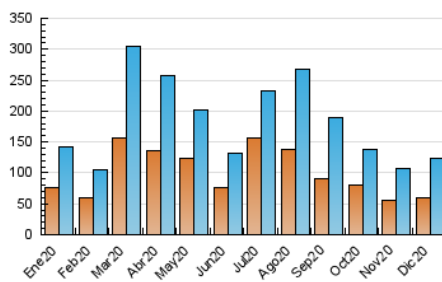

4.3 Por meses

N. únicos / Visitas (x 1000)