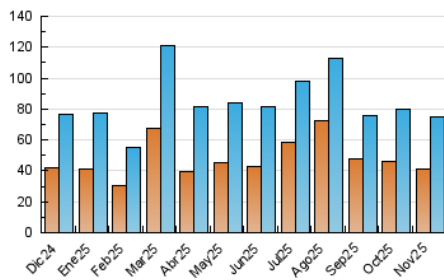

4.3 Por meses

N. únicos / Visitas (x 1000)