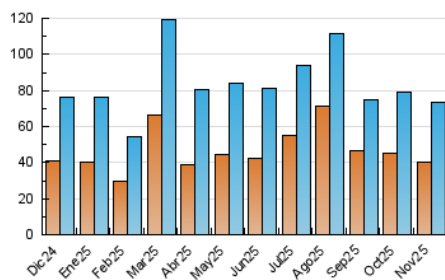

2. Secciones (Nacional)

	PAGINAS	%
HOME	13.655	14.10 %
RESTO	83.207	85.90 %

3. Por día del mes (Nacional)

Día	N. únicos	Visitas	Páginas	Día	N. únicos	Visitas	Páginas	Día	N. únicos	Visitas	Páginas
1	1.574	1.720	2.078	11	2.032	2.283	2.987	21	1.945	2.146	2.705
2	1.952	2.150	2.562	12	5.267	5.636	6.924	22	1.566	1.728	2.227
3	2.136	2.392	3.105	13	4.158	4.576	5.786	23	1.736	1.962	2.630
4	1.453	1.661	2.288	14	2.679	2.928	3.784	24	2.051	2.360	3.394
5	4.158	4.437	5.389	15	2.703	2.889	3.528	25	2.278	2.728	4.049
6	2.905	3.180	4.054	16	1.508	1.670	2.193	26	1.996	2.269	3.046
7	2.092	2.347	2.975	17	1.410	1.620	2.389	27	1.569	1.825	2.544
8	961	1.091	1.417	18	1.702	1.925	2.688	28	1.870	2.228	3.523
9	1.003	1.125	1.585	19	2.331	2.595	3.406	29	2.740	3.023	3.910
10	2.011	2.293	3.236	20	1.363	1.522	2.094	30	2.775	3.210	4.366

4. Gráficas (Nacional)

4.1 Por día de la semana (promedio)

N. únicos / Visitas (x 100)

Páginas (x 100)

4.2 Por franja horaria (promedio)

Visitas_ (x 1000)

Páginas (x 1000)

4.3 Por meses

N. únicos / Visitas (x 1000)

Páginas (x 1000)

5. Observaciones

Este Medio Electrónico de Comunicación ha sido medido por la herramienta Google Analytics de Google (GA4).

6. Definiciones básicas (Para más información ver Normas Técnicas para el Control de los Medios Electrónicos de Comunicación)