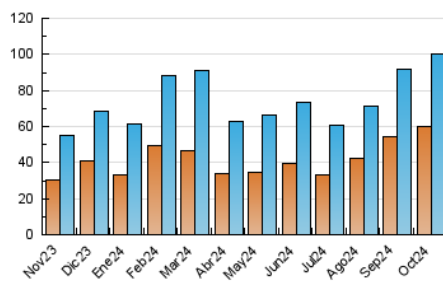

4.3 Por meses

N. únicos / Visitas (x 1000)