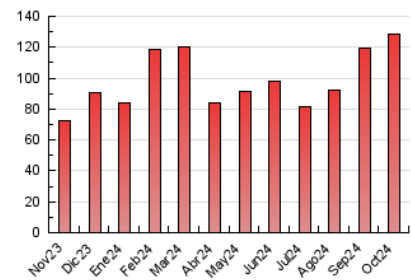

1. Cifras totales y promedios (Nacional)

MES - AÑO	NAVEGADORES UNICOS	VISITAS	PAGINAS
Octubre - 2024	58.874	99.043	128.067
PROMEDIO DIARIO	2.889	3.195	4.131
PROMEDIO LUNES-VIERNES	3.163	3.489	4.492
PROMEDIO SABADO-DOMINGO	2.103	2.348	3.094
PAGINAS / VISITAS	1,29		
DURACION MEDIA VISITAS	0:01:02		
TIEMPO INTERACCIÓN MEDIO	0:00:50		

2. Secciones (Nacional)

	PAGINAS	%
HOME	16.041	12.53 %
RESTO	112.026	87.47 %

3. Por día del mes (Nacional)

Día	N. únicos	Visitas	Páginas	Día	N. únicos	Visitas	Páginas	Día	N. únicos	Visitas	Páginas
1	1.430	1.615	2.220	11	4.673	4.989	5.842	21	1.795	2.032	2.892
2	1.332	1.537	2.210	12	1.997	2.203	2.733	22	1.499	1.727	2.529
3	1.913	2.178	3.064	13	2.056	2.247	2.910	23	2.164	2.479	3.407
4	3.875	4.419	5.779	14	2.828	3.262	4.228	24	2.012	2.261	3.126
5	2.146	2.400	3.252	15	2.087	2.367	3.115	25	1.699	1.925	2.625
6	3.589	4.123	5.752	16	2.080	2.406	3.452	26	1.813	1.990	2.393
7	3.497	4.103	5.928	17	3.106	3.377	4.305	27	1.079	1.242	1.636
8	1.713	2.004	2.843	18	2.030	2.278	2.950	28	1.451	1.738	2.514
9	13.582	14.252	17.135	19	1.979	2.169	2.815	29	1.402	1.673	2.376
10	13.862	14.449	16.374	20	2.165	2.411	3.263	30	1.540	1.824	2.567
								31	1.174	1.363	1.832

4. Gráficas (Nacional)

4.1 Por día de la semana (promedio)

N. únicos / Visitas (x 100)

Páginas (x 100)

4.2 Por franja horaria (promedio)

Visitas_ (x 1000)

Páginas (x 1000)

4.3 Por meses

N. únicos / Visitas (x 1000)

Páginas (x 1000)

5. Observaciones

Este Medio Electrónico de Comunicación ha sido medido por la herramienta Google Analytics de Google (GA4).

6. Definiciones básicas (Para más información ver Normas Técnicas para el Control de los Medios Electrónicos de Comunicación)