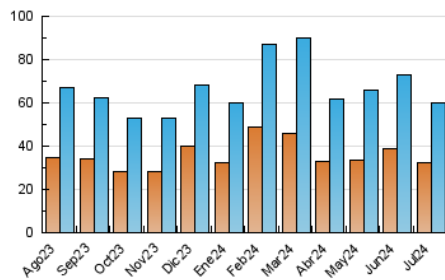

1. Cifras totales y promedios (Nacional)

MES - AÑO	NAVEGADORES UNICOS	VISITAS	PAGINAS
Julio - 2024	32.468	59.998	81.200
PROMEDIO DIARIO	1.702	1.935	2.619
PROMEDIO LUNES-VIERNES	1.711	1.956	2.666
PROMEDIO SABADO-DOMINGO	1.675	1.876	2.484
PAGINAS / VISITAS	1,35		
DURACION MEDIA VISITAS	0:01:11		
TIEMPO INTERACCIÓN MEDIO	0:01:09		

2. Secciones (Nacional)

	PAGINAS	%
HOME	15.497	19.08 %
RESTO	65.703	80.92 %

3. Por día del mes (Nacional)

Día	N. únicos	Visitas	Páginas	Día	N. únicos	Visitas	Páginas	Día	N. únicos	Visitas	Páginas
1	2.406	2.683	3.680	11	1.001	1.175	1.571	21	1.598	1.825	2.407
2	1.406	1.623	2.352	12	1.056	1.261	1.880	22	1.765	2.026	2.744
3	2.212	2.486	3.628	13	2.046	2.323	3.094	23	1.206	1.436	2.037
4	1.500	1.695	2.286	14	2.080	2.306	2.901	24	1.207	1.398	1.949
5	1.441	1.601	2.149	15	1.305	1.544	2.201	25	1.355	1.586	2.240
6	1.322	1.453	1.861	16	2.035	2.311	3.147	26	1.767	2.000	2.767
7	772	903	1.247	17	1.707	1.960	2.839	27	1.890	2.049	2.650
8	1.292	1.508	2.112	18	1.348	1.610	2.208	28	2.400	2.695	3.711
9	1.519	1.759	2.418	19	1.062	1.275	1.700	29	3.449	3.872	5.068
10	1.143	1.339	1.804	20	1.290	1.457	2.000	30	2.825	3.179	4.099
								31	3.345	3.660	4.450

4. Gráficas (Nacional)

4.1 Por día de la semana (promedio)

N. únicos / Visitas (x 100)

Páginas (x 100)

4.2 Por franja horaria (promedio)

Visitas_ (x 1000)

Páginas (x 1000)

4.3 Por meses

N. únicos / Visitas (x 1000)

Páginas (x 1000)

5. Observaciones

Este Medio Electrónico de Comunicación ha sido medido por la herramienta Google Analytics de Google (GA4)

6. Definiciones básicas (Para más información ver Normas Técnicas para el Control de los Medios Electrónicos de Comunicación)