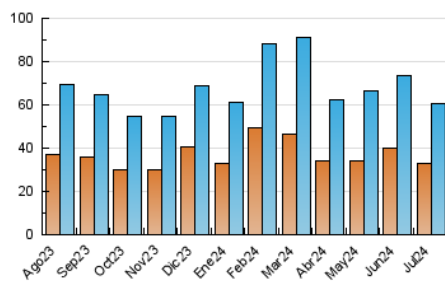

4.3 Por meses

N. únicos / Visitas (x 1000)