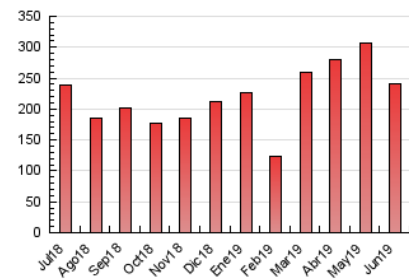

Páginas (x 1000)