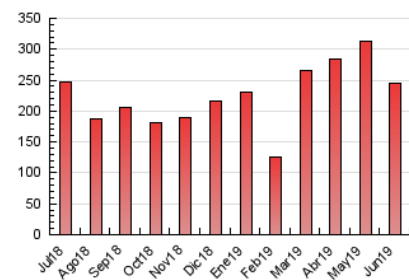

Páginas (x 1000)