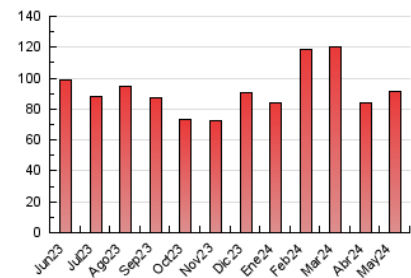

1. Cifras totales y promedios (Nacional)

MES - AÑO	NAVEGADORES UNICOS	VISITAS	PAGINAS
Mayo - 2024	33.455	65.715	91.294
PROMEDIO DIARIO	1.843	2.120	2.945
PROMEDIO LUNES-VIERNES	1.992	2.301	3.212
PROMEDIO SABADO-DOMINGO	1.414	1.598	2.178
PAGINAS / VISITAS	1,39		
DURACION MEDIA VISITAS	0:01:33		
TIEMPO INTERACCIÓN MEDIO	0:01:48		

2. Secciones (Nacional)

	PAGINAS	%
HOME	16.192	17.74 %
RESTO	75.102	82.26 %

3. Por día del mes (Nacional)

Día	N. únicos	Visitas	Páginas	Día	N. únicos	Visitas	Páginas	Día	N. únicos	Visitas	Páginas
1	1.396	1.600	2.227	11	974	1.107	1.658	21	1.730	1.999	2.704
2	2.082	2.385	3.464	12	1.087	1.295	1.838	22	1.152	1.369	1.882
3	2.006	2.334	3.177	13	1.310	1.551	2.302	23	1.747	1.989	2.781
4	1.028	1.116	1.547	14	1.151	1.383	1.996	24	1.664	1.871	2.674
5	2.091	2.386	3.229	15	3.396	3.931	5.574	25	813	942	1.291
6	2.572	3.034	4.478	16	3.890	4.392	6.115	26	1.301	1.477	2.007
7	1.563	1.861	2.754	17	3.159	3.581	4.608	27	1.925	2.204	3.125
8	1.400	1.636	2.328	18	1.772	1.936	2.449	28	2.939	3.406	4.529
9	1.366	1.606	2.372	19	2.248	2.523	3.402	29	1.848	2.065	2.760
10	2.265	2.649	3.653	20	2.666	3.107	4.359	30	1.105	1.275	1.734
								31	1.473	1.705	2.277

4. Gráficas (Nacional)

4.1 Por día de la semana (promedio)

N. únicos / Visitas (x 100)

Páginas (x 100)

4.2 Por franja horaria (promedio)

Visitas_ (x 1000)

Páginas (x 1000)

4.3 Por meses

N. únicos / Visitas (x 1000)

Páginas (x 1000)

5. Observaciones

Este Medio Electrónico de Comunicación ha sido medido por la herramienta Google Analytics de Google (GA4)

6. Definiciones básicas (Para más información ver Normas Técnicas para el Control de los Medios Electrónicos de Comunicación)