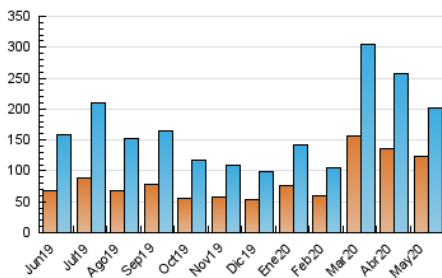

4.3 Por meses

N. únicos / Visitas (x 1000)