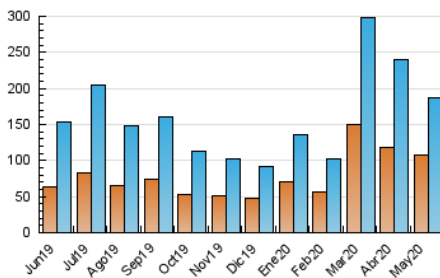

4.3 Por meses

N. únicos / Visitas (x 1000)