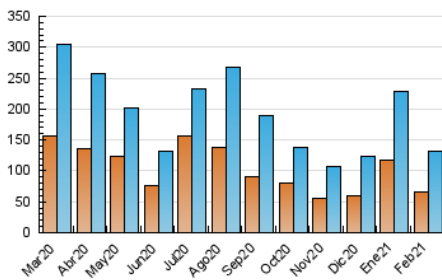

4.3 Por meses

N. únicos / Visitas (x 1000)