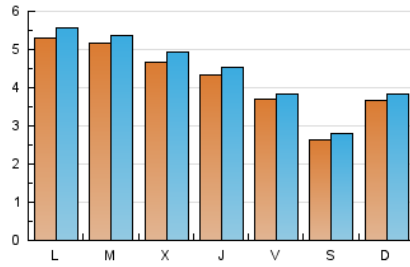

4. Gráficas (Nacional e Internacional)

4.1 Por día de la semana (promedio)

N. únicos / Visitas (x 100)