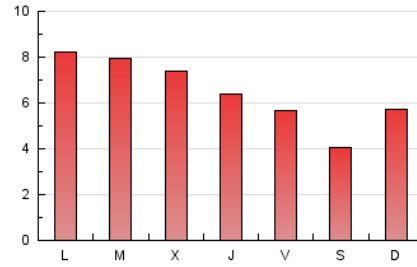

### 3. Por día del mes (Nacional e Internacional)

Día	N. únicos	Visitas	Páginas	Día	N. únicos	Visitas	Páginas	Día	N. únicos	Visitas	Páginas
1	244	255	334	11	348	373	519	21	457	485	750
2	261	273	369	12	510	530	738	22	471	488	762
3	248	260	357	13	507	525	773	23	387	397	629
4	325	343	521	14	477	506	739	24	265	277	439
5	516	545	780	15	483	509	714	25	347	356	549
6	520	537	755	16	403	420	626	26	563	595	931
7	484	510	768	17	297	322	460	27	507	527	788
8	469	488	652	18	446	466	698	28	444	470	706
9	370	380	511	19	536	563	837	29	496	518	743
10	245	255	367	20	531	563	850	30	436	452	696

4. Gráficas (Nacional e Internacional)

4.1 Por día de la semana (promedio)

N. únicos / Visitas (x 100)

Páginas (x 100)

4.2 Por franja horaria (promedio)

Visitas (x 1000)

Páginas (x 1000)

4.3 Por meses