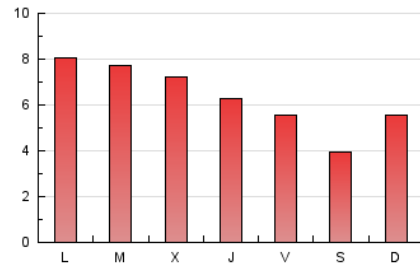

#### 3. Por día del mes (Nacional)

Día	N. únicos	Visitas	Páginas	Día	N. únicos	Visitas	Páginas	Día	N. únicos	Visitas	Páginas
1	236	247	321	11	345	368	514	21	443	470	731
2	257	269	365	12	499	518	723	22	460	476	744
3	239	250	335	13	496	514	754	23	378	388	620
4	318	335	509	14	459	488	719	24	260	272	434
5	510	539	774	15	473	499	704	25	336	345	531
6	505	522	739	16	392	409	610	26	547	579	910
7	472	497	749	17	288	313	451	27	494	513	771
8	461	480	643	18	437	457	677	28	434	460	693
9	363	373	503	19	519	544	811	29	489	511	733
10	236	246	356	20	513	545	828	30	424	440	679

4. Gráficas (Nacional)

4.1 Por día de la semana (promedio)

N. únicos / Visitas (x 100)

Páginas (x 100)

4.2 Por franja horaria (promedio)

Visitas (x 1000)

Páginas (x 1000)

4.3 Por meses