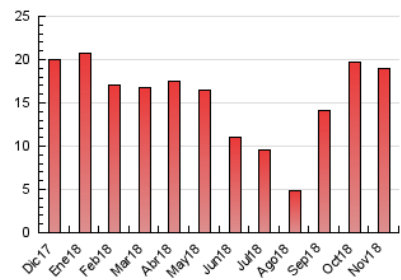

#### 3. Por día del mes (Nacional)

Día	N. únicos	Visitas	Páginas	Día	N. únicos	Visitas	Páginas	Día	N. únicos	Visitas	Páginas
1	236	247	321	11	345	368	514	21	443	470	731
2	257	269	365	12	499	518	723	22	460	476	744
3	239	250	335	13	496	514	754	23	378	388	620
4	318	335	509	14	459	488	719	24	260	272	434
5	510	539	774	15	473	499	704	25	336	345	531
6	505	522	739	16	392	409	610	26	547	579	910
7	472	497	749	17	288	313	451	27	494	513	771
8	461	480	643	18	437	457	677	28	434	460	693
9	363	373	503	19	519	544	811	29	489	511	733
10	236	246	356	20	513	545	828	30	424	440	679

4. Gráficas (Nacional)

4.1 Por día de la semana (promedio)

N. únicos / Visitas (x 100)

Páginas (x 100)

4.2 Por franja horaria (promedio)

Visitas (x 1000)

Páginas (x 1000)

4.3 Por meses

N. únicos / Visitas (x 1000)

Páginas (x 1000)