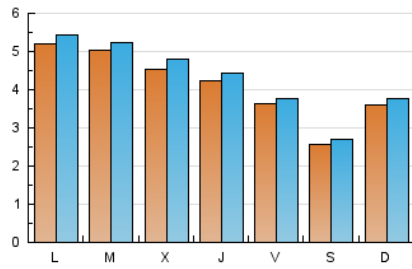

4. Gráficas (Nacional)

4.1 Por día de la semana (promedio)

N. únicos / Visitas (x 100)