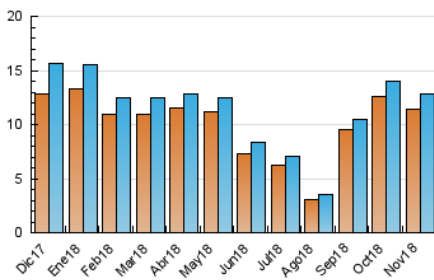

#### 3. Por día del mes (Nacional)

Día	N. únicos	Visitas	Páginas	Día	N. únicos	Visitas	Páginas	Día	N. únicos	Visitas	Páginas
1	236	247	321	11	345	368	514	21	443	470	731
2	257	269	365	12	499	518	723	22	460	476	744
3	239	250	335	13	496	514	754	23	378	388	620
4	318	335	509	14	459	488	719	24	260	272	434
5	510	539	774	15	473	499	704	25	336	345	531
6	505	522	739	16	392	409	610	26	547	579	910
7	472	497	749	17	288	313	451	27	494	513	771
8	461	480	643	18	437	457	677	28	434	460	693
9	363	373	503	19	519	544	811	29	489	511	733
10	236	246	356	20	513	545	828	30	424	440	679

4. Gráficas (Nacional)

4.1 Por día de la semana (promedio)

N. únicos / Visitas (x 100)

Páginas (x 100)

4.2 Por franja horaria (promedio)

Visitas (x 1000)

Páginas (x 1000)

4.3 Por meses

N. únicos / Visitas (x 1000)

Páginas (x 1000)