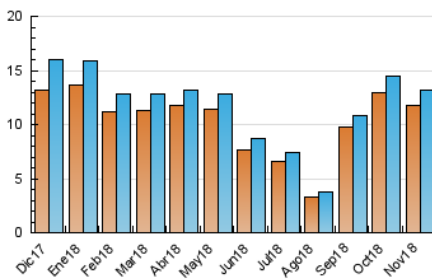

### 3. Por día del mes (Nacional e Internacional)

Día	N. únicos	Visitas	Páginas	Día	N. únicos	Visitas	Páginas	Día	N. únicos	Visitas	Páginas
1	244	255	334	11	348	373	519	21	457	485	750
2	261	273	369	12	510	530	738	22	471	488	762
3	248	260	357	13	507	525	773	23	387	397	629
4	325	343	521	14	477	506	739	24	265	277	439
5	516	545	780	15	483	509	714	25	347	356	549
6	520	537	755	16	403	420	626	26	563	595	931
7	484	510	768	17	297	322	460	27	507	527	788
8	469	488	652	18	446	466	698	28	444	470	706
9	370	380	511	19	536	563	837	29	496	518	743
10	245	255	367	20	531	563	850	30	436	452	696

4. Gráficas (Nacional e Internacional)

4.1 Por día de la semana (promedio)

N. únicos / Visitas (x 100)

Páginas (x 100)

4.2 Por franja horaria (promedio)

Visitas (x 1000)

Páginas (x 1000)

4.3 Por meses

N. únicos / Visitas (x 1000)

Páginas (x 1000)