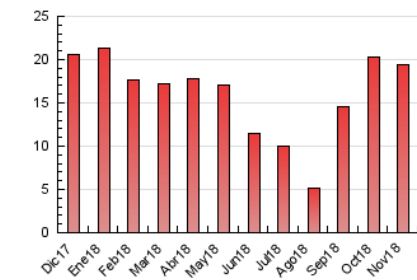

### 3. Por día del mes (Nacional e Internacional)

Día	N. únicos	Visitas	Páginas	Día	N. únicos	Visitas	Páginas	Día	N. únicos	Visitas	Páginas
1	244	255	334	11	348	373	519	21	457	485	750
2	261	273	369	12	510	530	738	22	471	488	762
3	248	260	357	13	507	525	773	23	387	397	629
4	325	343	521	14	477	506	739	24	265	277	439
5	516	545	780	15	483	509	714	25	347	356	549
6	520	537	755	16	403	420	626	26	563	595	931
7	484	510	768	17	297	322	460	27	507	527	788
8	469	488	652	18	446	466	698	28	444	470	706
9	370	380	511	19	536	563	837	29	496	518	743
10	245	255	367	20	531	563	850	30	436	452	696

4. Gráficas (Nacional e Internacional)

4.1 Por día de la semana (promedio)

N. únicos / Visitas (x 100)

Páginas (x 100)

4.2 Por franja horaria (promedio)

Visitas (x 1000)

Páginas (x 1000)

4.3 Por meses

N. únicos / Visitas (x 1000)

Páginas (x 1000)