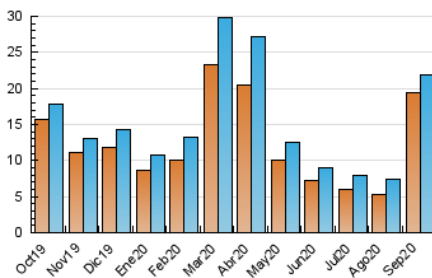

#### 3. Por día del mes (Nacional)

Día	N. únicos	Visitas	Páginas	Día	N. únicos	Visitas	Páginas	Día	N. únicos	Visitas	Páginas
1	271	302	355	11	305	356	420	21	282	307	386
2	148	155	185	12	322	366	420	22	377	406	500
3	248	268	341	13	840	932	1.049	23	273	289	366
4	212	231	259	14	2.423	2.523	2.771	24	271	286	328
5	182	198	234	15	4.596	4.675	5.212	25	241	251	332
6	164	179	196	16	5.466	5.534	6.235	26	212	227	264
7	169	191	225	17	939	967	1.116	27	465	491	660
8	151	162	327	18	220	244	303	28	728	748	892
9	167	176	201	19	188	207	247	29	423	449	517
10	239	269	305	20	196	219	273	30	308	333	438

4. Gráficas (Nacional)

4.1 Por día de la semana (promedio)

N. únicos / Visitas (x 100)

Páginas (x 100)

4.2 Por franja horaria (promedio)

Visitas (x 1000)

Páginas (x 1000)

4.3 Por meses

N. únicos / Visitas (x 1000)

Páginas (x 1000)