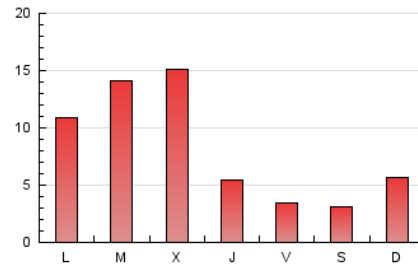

### 3. Por día del mes (Nacional e Internacional)

Día	N. únicos	Visitas	Páginas	Día	N. únicos	Visitas	Páginas	Día	N. únicos	Visitas	Páginas
1	285	318	372	11	328	379	443	21	293	318	397
2	158	166	197	12	341	385	441	22	396	425	521
3	254	274	347	13	862	954	1.072	23	288	305	383
4	234	254	291	14	2.459	2.560	2.809	24	283	298	342
5	196	212	248	15	4.677	4.768	5.311	25	255	265	346
6	180	195	212	16	5.537	5.610	6.312	26	220	235	275
7	175	197	232	17	972	1.002	1.152	27	489	516	687
8	158	169	334	18	230	255	314	28	747	768	913
9	189	198	224	19	202	221	263	29	437	464	533
10	262	292	329	20	203	226	280	30	327	352	457

4. Gráficas (Nacional e Internacional)

4.1 Por día de la semana (promedio)

N. únicos / Visitas (x 100)

Páginas (x 100)

4.2 Por franja horaria (promedio)

Visitas (x 1000)

Páginas (x 1000)

4.3 Por meses