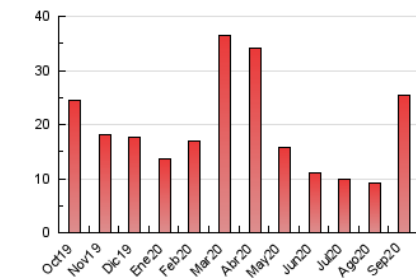

#### 3. Por día del mes (Nacional)

Día	N. únicos	Visitas	Páginas	Día	N. únicos	Visitas	Páginas	Día	N. únicos	Visitas	Páginas
1	271	302	355	11	305	356	420	21	282	307	386
2	148	155	185	12	322	366	420	22	377	406	500
3	248	268	341	13	840	932	1.049	23	273	289	366
4	212	231	259	14	2.423	2.523	2.771	24	271	286	328
5	182	198	234	15	4.596	4.675	5.212	25	241	251	332
6	164	179	196	16	5.466	5.534	6.235	26	212	227	264
7	169	191	225	17	939	967	1.116	27	465	491	660
8	151	162	327	18	220	244	303	28	728	748	892
9	167	176	201	19	188	207	247	29	423	449	517
10	239	269	305	20	196	219	273	30	308	333	438

4. Gráficas (Nacional)

4.1 Por día de la semana (promedio)

N. únicos / Visitas (x 100)

Páginas (x 100)

4.2 Por franja horaria (promedio)

Visitas (x 1000)

Páginas (x 1000)

4.3 Por meses

N. únicos / Visitas (x 1000)

Páginas (x 1000)