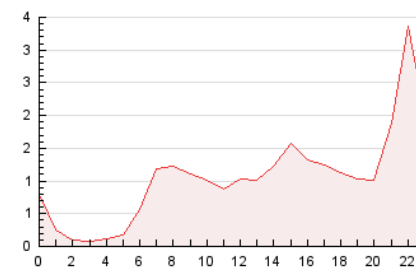

#### 3. Por día del mes (Nacional)

Día	N. únicos	Visitas	Páginas	Día	N. únicos	Visitas	Páginas	Día	N. únicos	Visitas	Páginas
1	271	302	355	11	305	356	420	21	282	307	386
2	148	155	185	12	322	366	420	22	377	406	500
3	248	268	341	13	840	932	1.049	23	273	289	366
4	212	231	259	14	2.423	2.523	2.771	24	271	286	328
5	182	198	234	15	4.596	4.675	5.212	25	241	251	332
6	164	179	196	16	5.466	5.534	6.235	26	212	227	264
7	169	191	225	17	939	967	1.116	27	465	491	660
8	151	162	327	18	220	244	303	28	728	748	892
9	167	176	201	19	188	207	247	29	423	449	517
10	239	269	305	20	196	219	273	30	308	333	438

4. Gráficas (Nacional)

4.1 Por día de la semana (promedio)

N. únicos / Visitas (x 100)

Páginas (x 100)

4.2 Por franja horaria (promedio)

Visitas (x 1000)

Páginas (x 1000)

4.3 Por meses