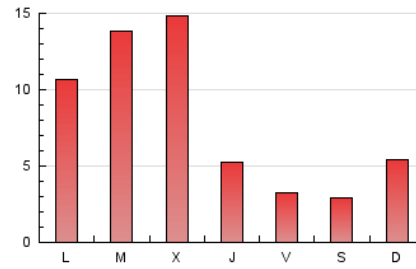

#### 3. Por día del mes (Nacional)

Día	N. únicos	Visitas	Páginas	Día	N. únicos	Visitas	Páginas	Día	N. únicos	Visitas	Páginas
1	271	302	355	11	305	356	420	21	282	307	386
2	148	155	185	12	322	366	420	22	377	406	500
3	248	268	341	13	840	932	1.049	23	273	289	366
4	212	231	259	14	2.423	2.523	2.771	24	271	286	328
5	182	198	234	15	4.596	4.675	5.212	25	241	251	332
6	164	179	196	16	5.466	5.534	6.235	26	212	227	264
7	169	191	225	17	939	967	1.116	27	465	491	660
8	151	162	327	18	220	244	303	28	728	748	892
9	167	176	201	19	188	207	247	29	423	449	517
10	239	269	305	20	196	219	273	30	308	333	438

4. Gráficas (Nacional)

4.1 Por día de la semana (promedio)

N. únicos / Visitas (x 100)

Páginas (x 100)

4.2 Por franja horaria (promedio)

Visitas (x 1000)

Páginas (x 1000)

4.3 Por meses