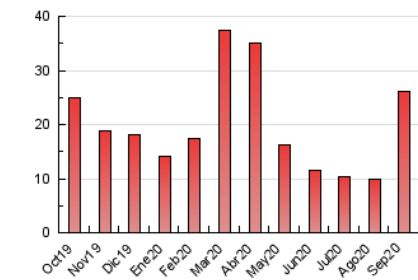

### 3. Por día del mes (Nacional e Internacional)

Día	N. únicos	Visitas	Páginas	Día	N. únicos	Visitas	Páginas	Día	N. únicos	Visitas	Páginas
1	285	318	372	11	328	379	443	21	293	318	397
2	158	166	197	12	341	385	441	22	396	425	521
3	254	274	347	13	862	954	1.072	23	288	305	383
4	234	254	291	14	2.459	2.560	2.809	24	283	298	342
5	196	212	248	15	4.677	4.768	5.311	25	255	265	346
6	180	195	212	16	5.537	5.610	6.312	26	220	235	275
7	175	197	232	17	972	1.002	1.152	27	489	516	687
8	158	169	334	18	230	255	314	28	747	768	913
9	189	198	224	19	202	221	263	29	437	464	533
10	262	292	329	20	203	226	280	30	327	352	457

4. Gráficas (Nacional e Internacional)

4.1 Por día de la semana (promedio)

N. únicos / Visitas (x 100)

Páginas (x 100)

4.2 Por franja horaria (promedio)

Visitas (x 1000)

Páginas (x 1000)

4.3 Por meses

N. únicos / Visitas (x 1000)

Páginas (x 1000)