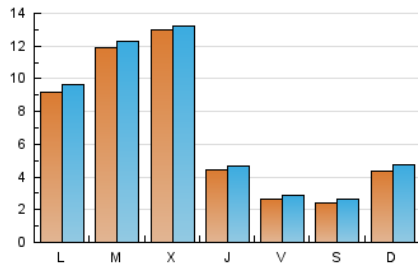

4. Gráficas (Nacional e Internacional)

4.1 Por día de la semana (promedio)

N. únicos / Visitas (x 100)