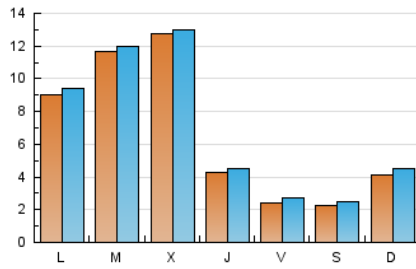

4. Gráficas (Nacional)

4.1 Por día de la semana (promedio)

N. únicos / Visitas (x 100)