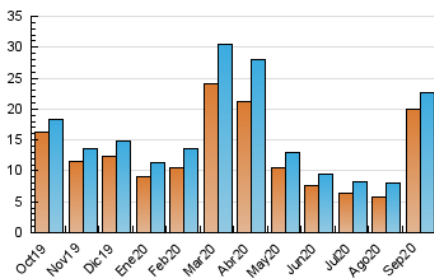

### 3. Por día del mes (Nacional e Internacional)

Día	N. únicos	Visitas	Páginas	Día	N. únicos	Visitas	Páginas	Día	N. únicos	Visitas	Páginas
1	285	318	372	11	328	379	443	21	293	318	397
2	158	166	197	12	341	385	441	22	396	425	521
3	254	274	347	13	862	954	1.072	23	288	305	383
4	234	254	291	14	2.459	2.560	2.809	24	283	298	342
5	196	212	248	15	4.677	4.768	5.311	25	255	265	346
6	180	195	212	16	5.537	5.610	6.312	26	220	235	275
7	175	197	232	17	972	1.002	1.152	27	489	516	687
8	158	169	334	18	230	255	314	28	747	768	913
9	189	198	224	19	202	221	263	29	437	464	533
10	262	292	329	20	203	226	280	30	327	352	457

4. Gráficas (Nacional e Internacional)

4.1 Por día de la semana (promedio)

N. únicos / Visitas (x 100)

Páginas (x 100)

4.2 Por franja horaria (promedio)

Visitas (x 1000)

Páginas (x 1000)

4.3 Por meses

N. únicos / Visitas (x 1000)

Páginas (x 1000)