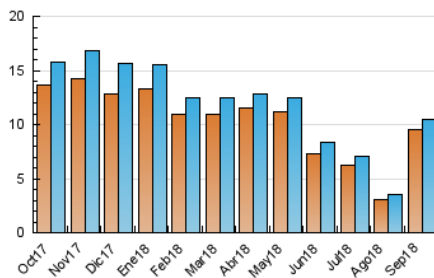

#### 3. Por día del mes (Nacional)

Día	N. únicos	Visitas	Páginas	Día	N. únicos	Visitas	Páginas	Día	N. únicos	Visitas	Páginas
1	82	83	97	11	219	230	314	21	408	425	542
2	135	140	180	12	308	312	427	22	254	272	355
3	234	247	320	13	370	385	520	23	373	400	524
4	245	250	337	14	316	327	432	24	546	574	757
5	245	260	325	15	257	273	372	25	622	647	899
6	275	289	373	16	319	331	441	26	568	595	818
7	235	242	312	17	446	463	599	27	521	539	759
8	174	181	257	18	502	515	707	28	376	394	577
9	215	228	303	19	450	463	592	29	271	288	376
10	254	264	365	20	540	552	753	30	307	320	432

##### 4.1 Por día de la semana (promedio)

N. únicos / Visitas (x 100)

Páginas (x 100)

##### 4.2 Por franja horaria (promedio)

Visitas (x 1000)

Páginas (x 1000)

##### 4.3 Por meses

N. únicos / Visitas (x 1000)

Páginas (x 1000)