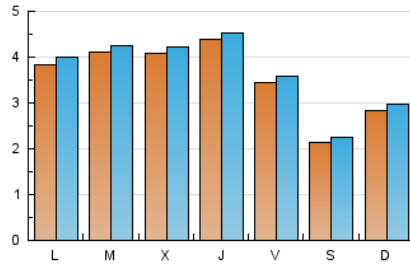

4. Gráficas (Nacional e Internacional)

4.1 Por día de la semana (promedio)

N. únicos / Visitas (x 100)