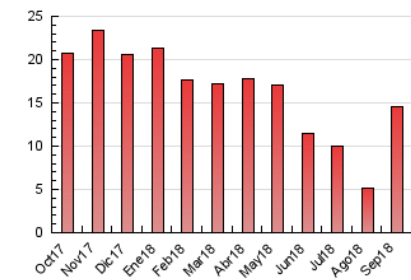

Páginas (x 1000)