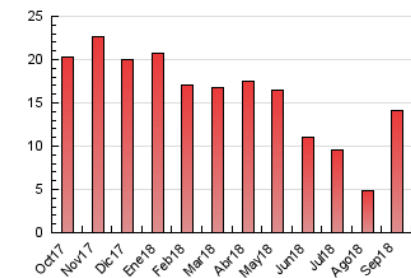

#### 3. Por día del mes (Nacional)

Día	N. únicos	Visitas	Páginas	Día	N. únicos	Visitas	Páginas	Día	N. únicos	Visitas	Páginas
1	82	83	97	11	219	230	314	21	408	425	542
2	135	140	180	12	308	312	427	22	254	272	355
3	234	247	320	13	370	385	520	23	373	400	524
4	245	250	337	14	316	327	432	24	546	574	757
5	245	260	325	15	257	273	372	25	622	647	899
6	275	289	373	16	319	331	441	26	568	595	818
7	235	242	312	17	446	463	599	27	521	539	759
8	174	181	257	18	502	515	707	28	376	394	577
9	215	228	303	19	450	463	592	29	271	288	376
10	254	264	365	20	540	552	753	30	307	320	432

##### 4.1 Por día de la semana (promedio)

N. únicos / Visitas (x 100)

Páginas (x 100)

##### 4.2 Por franja horaria (promedio)

Visitas (x 1000)

Páginas (x 1000)

##### 4.3 Por meses

N. únicos / Visitas (x 1000)

Páginas (x 1000)