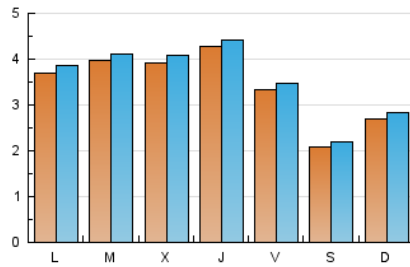

4. Gráficas (Nacional)

4.1 Por día de la semana (promedio)

N. únicos / Visitas (x 100)