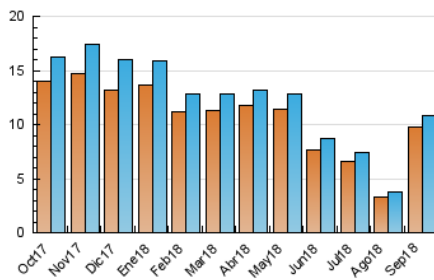

### 3. Por día del mes (Nacional e Internacional)

Día	N. únicos	Visitas	Páginas	Día	N. únicos	Visitas	Páginas	Día	N. únicos	Visitas	Páginas
1	85	86	101	11	229	240	326	21	417	434	551
2	143	148	189	12	323	327	442	22	263	281	365
3	244	257	331	13	377	392	531	23	396	424	559
4	252	257	344	14	331	342	447	24	566	596	784
5	251	266	331	15	264	281	381	25	642	667	926
6	282	296	381	16	328	340	458	26	586	615	847
7	245	253	325	17	460	477	616	27	542	562	794
8	179	186	262	18	518	533	729	28	383	401	584
9	226	240	316	19	466	479	614	29	277	294	387
10	261	271	372	20	549	561	762	30	316	331	443

4. Gráficas (Nacional e Internacional)

4.1 Por día de la semana (promedio)

N. únicos / Visitas (x 100)

Páginas (x 100)

4.2 Por franja horaria (promedio)

Visitas (x 1000)

Páginas (x 1000)

4.3 Por meses

N. únicos / Visitas (x 1000)

Páginas (x 1000)