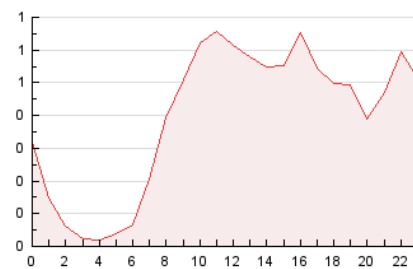

#### 3. Por día del mes (Nacional)

Día	N. únicos	Visitas	Páginas	Día	N. únicos	Visitas	Páginas	Día	N. únicos	Visitas	Páginas
1	185	195	293	11	235	248	375	21	209	220	298
2	292	303	419	12	331	342	440	22	425	438	582
3	233	245	340	13	257	270	343	23	251	264	348
4	246	260	412	14	103	103	135	24	233	247	342
5	289	303	400	15	141	146	206	25	200	213	304
6	192	202	248	16	264	273	404	26	175	181	227
7	154	156	186	17	229	243	345	27	164	168	219
8	159	167	216	18	244	254	350	28	129	141	174
9	289	299	390	19	191	204	287	29	127	137	167
10	232	242	336	20	164	170	213	30	185	193	251
								31	191	207	266

#### 4. Gráficas (Nacional)

##### 4.1 Por día de la semana (promedio)

N. únicos / Visitas (x 100)

Páginas (x 100)

##### 4.2 Por franja horaria (promedio)

Visitas (x 1000)

Páginas (x 1000)