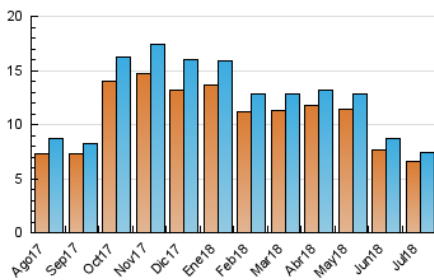

### 3. Por día del mes (Nacional e Internacional)

Día	N. únicos	Visitas	Páginas	Día	N. únicos	Visitas	Páginas	Día	N. únicos	Visitas	Páginas
1	195	205	303	11	246	259	395	21	221	232	310
2	305	316	437	12	346	357	457	22	443	457	614
3	243	256	389	13	265	280	361	23	259	272	357
4	261	275	464	14	108	108	142	24	238	253	349
5	302	316	417	15	147	153	214	25	211	224	316
6	199	210	263	16	269	279	413	26	186	193	240
7	165	167	206	17	234	248	351	27	202	207	258
8	166	174	224	18	253	263	360	28	145	157	191
9	306	316	411	19	198	211	294	29	132	142	174
10	244	254	348	20	174	180	223	30	194	202	260
								31	205	221	280

4. Gráficas (Nacional e Internacional)

4.1 Por día de la semana (promedio)

N. únicos / Visitas (x 100)

Páginas (x 100)

4.2 Por franja horaria (promedio)

Visitas (x 1000)

Páginas (x 1000)

4.3 Por meses

N. únicos / Visitas (x 1000)

Páginas (x 1000)