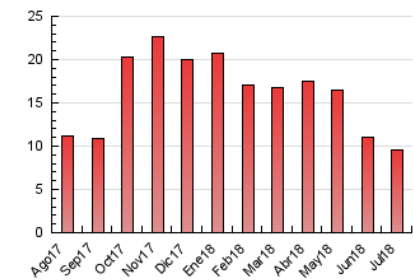

#### 3. Por día del mes (Nacional)

Día	N. únicos	Visitas	Páginas	Día	N. únicos	Visitas	Páginas	Día	N. únicos	Visitas	Páginas
1	185	195	293	11	235	248	375	21	209	220	298
2	292	303	419	12	331	342	440	22	425	438	582
3	233	245	340	13	257	270	343	23	251	264	348
4	246	260	412	14	103	103	135	24	233	247	342
5	289	303	400	15	141	146	206	25	200	213	304
6	192	202	248	16	264	273	404	26	175	181	227
7	154	156	186	17	229	243	345	27	164	168	219
8	159	167	216	18	244	254	350	28	129	141	174
9	289	299	390	19	191	204	287	29	127	137	167
10	232	242	336	20	164	170	213	30	185	193	251
								31	191	207	266

##### 4.1 Por día de la semana (promedio)

N. únicos / Visitas (x 100)

Páginas (x 100)

##### 4.2 Por franja horaria (promedio)

Visitas (x 1000)

Páginas (x 1000)

##### 4.3 Por meses

N. únicos / Visitas (x 1000)

Páginas (x 1000)