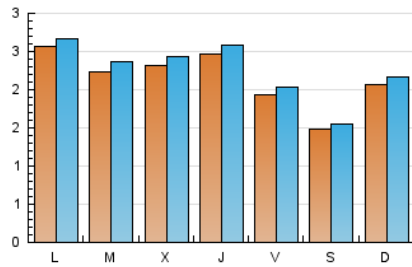

4. Gráficas (Nacional)

4.1 Por día de la semana (promedio)

N. únicos / Visitas (x 100)