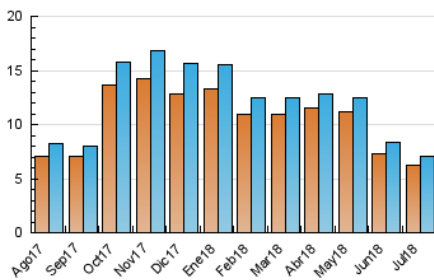

#### 3. Por día del mes (Nacional)

Día	N. únicos	Visitas	Páginas	Día	N. únicos	Visitas	Páginas	Día	N. únicos	Visitas	Páginas
1	185	195	293	11	235	248	375	21	209	220	298
2	292	303	419	12	331	342	440	22	425	438	582
3	233	245	340	13	257	270	343	23	251	264	348
4	246	260	412	14	103	103	135	24	233	247	342
5	289	303	400	15	141	146	206	25	200	213	304
6	192	202	248	16	264	273	404	26	175	181	227
7	154	156	186	17	229	243	345	27	164	168	219
8	159	167	216	18	244	254	350	28	129	141	174
9	289	299	390	19	191	204	287	29	127	137	167
10	232	242	336	20	164	170	213	30	185	193	251
								31	191	207	266

##### 4.1 Por día de la semana (promedio)

N. únicos / Visitas (x 100)

Páginas (x 100)

##### 4.2 Por franja horaria (promedio)

Visitas (x 1000)

Páginas (x 1000)

##### 4.3 Por meses

N. únicos / Visitas (x 1000)

Páginas (x 1000)