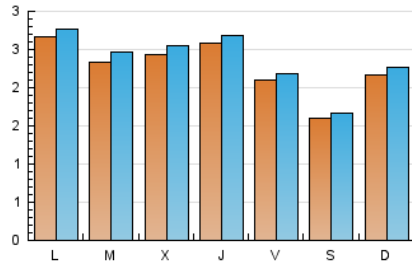

4. Gráficas (Nacional e Internacional)

4.1 Por día de la semana (promedio)

N. únicos / Visitas (x 100)