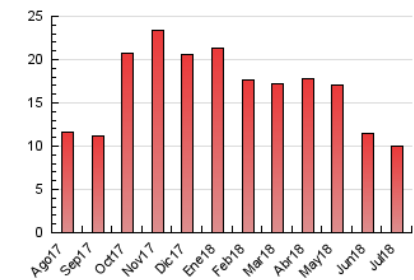

Páginas (x 1000)