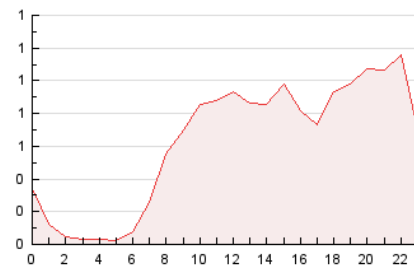

#### 3. Por día del mes (Nacional)

Día	N. únicos	Visitas	Páginas	Día	N. únicos	Visitas	Páginas	Día	N. únicos	Visitas	Páginas
1	420	435	607	11	369	387	538	21	216	222	332
2	436	457	705	12	332	351	470	22	349	369	616
3	440	466	659	13	180	190	275	23	420	459	682
4	362	374	537	14	183	190	293	24	508	529	732
5	301	311	447	15	282	299	440	25	407	423	586
6	210	217	306	16	323	339	478	26	271	284	386
7	165	169	239	17	286	304	453	27	174	182	262
8	471	491	695	18	247	258	393	28	219	226	337
9	435	457	672	19	235	251	345	29	366	385	519
10	424	444	574	20	217	232	330	30	835	862	1.105

4. Gráficas (Nacional)

4.1 Por día de la semana (promedio)

N. únicos / Visitas (x 100)

Páginas (x 100)

4.2 Por franja horaria (promedio)

Visitas (x 1000)

Páginas (x 1000)

4.3 Por meses