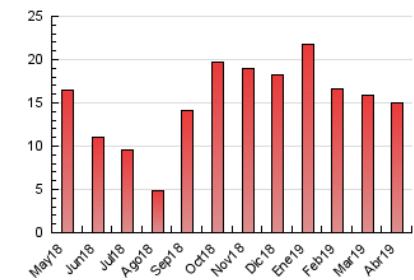

#### 3. Por día del mes (Nacional)

Día	N. únicos	Visitas	Páginas	Día	N. únicos	Visitas	Páginas	Día	N. únicos	Visitas	Páginas
1	420	435	607	11	369	387	538	21	216	222	332
2	436	457	705	12	332	351	470	22	349	369	616
3	440	466	659	13	180	190	275	23	420	459	682
4	362	374	537	14	183	190	293	24	508	529	732
5	301	311	447	15	282	299	440	25	407	423	586
6	210	217	306	16	323	339	478	26	271	284	386
7	165	169	239	17	286	304	453	27	174	182	262
8	471	491	695	18	247	258	393	28	219	226	337
9	435	457	672	19	235	251	345	29	366	385	519
10	424	444	574	20	217	232	330	30	835	862	1.105

4. Gráficas (Nacional)

4.1 Por día de la semana (promedio)

N. únicos / Visitas (x 100)

Páginas (x 100)

4.2 Por franja horaria (promedio)

Visitas (x 1000)

Páginas (x 1000)

4.3 Por meses

N. únicos / Visitas (x 1000)

Páginas (x 1000)