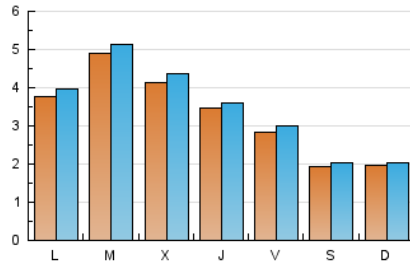

4. Gráficas (Nacional)

4.1 Por día de la semana (promedio)

N. únicos / Visitas (x 100)