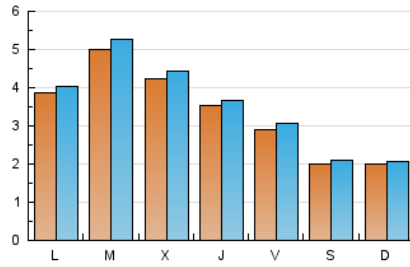

4. Gráficas (Nacional e Internacional)

4.1 Por día de la semana (promedio)

N. únicos / Visitas (x 100)