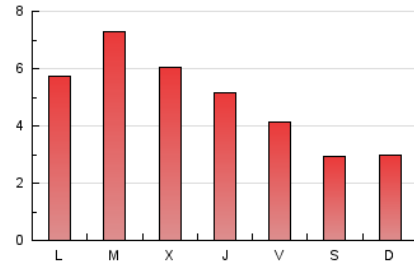

#### 3. Por día del mes (Nacional)

Día	N. únicos	Visitas	Páginas	Día	N. únicos	Visitas	Páginas	Día	N. únicos	Visitas	Páginas
1	420	435	607	11	369	387	538	21	216	222	332
2	436	457	705	12	332	351	470	22	349	369	616
3	440	466	659	13	180	190	275	23	420	459	682
4	362	374	537	14	183	190	293	24	508	529	732
5	301	311	447	15	282	299	440	25	407	423	586
6	210	217	306	16	323	339	478	26	271	284	386
7	165	169	239	17	286	304	453	27	174	182	262
8	471	491	695	18	247	258	393	28	219	226	337
9	435	457	672	19	235	251	345	29	366	385	519
10	424	444	574	20	217	232	330	30	835	862	1.105

4. Gráficas (Nacional)

4.1 Por día de la semana (promedio)

N. únicos / Visitas (x 100)

Páginas (x 100)

4.2 Por franja horaria (promedio)

Visitas (x 1000)

Páginas (x 1000)

4.3 Por meses