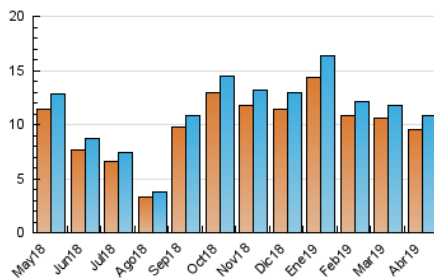

### 3. Por día del mes (Nacional e Internacional)

Día	N. únicos	Visitas	Páginas	Día	N. únicos	Visitas	Páginas	Día	N. únicos	Visitas	Páginas
1	431	446	623	11	375	393	549	21	220	226	337
2	444	466	719	12	337	357	487	22	351	371	618
3	450	476	670	13	186	196	281	23	429	468	694
4	367	379	542	14	188	195	299	24	519	540	743
5	308	319	459	15	292	309	450	25	414	430	594
6	214	221	311	16	332	348	492	26	279	292	394
7	167	171	242	17	291	310	462	27	176	184	270
8	483	504	710	18	252	263	401	28	225	232	345
9	447	469	688	19	240	256	354	29	372	391	526
10	433	453	584	20	221	236	339	30	850	877	1.121

4. Gráficas (Nacional e Internacional)

4.1 Por día de la semana (promedio)

N. únicos / Visitas (x 100)

Páginas (x 100)

4.2 Por franja horaria (promedio)

Visitas (x 1000)

Páginas (x 1000)

4.3 Por meses

N. únicos / Visitas (x 1000)

Páginas (x 1000)