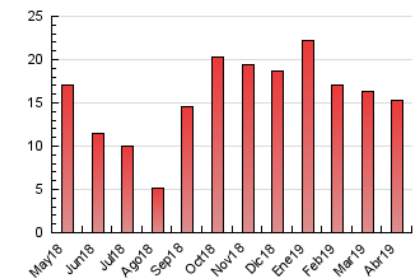

### 3. Por día del mes (Nacional e Internacional)

Día	N. únicos	Visitas	Páginas	Día	N. únicos	Visitas	Páginas	Día	N. únicos	Visitas	Páginas
1	431	446	623	11	375	393	549	21	220	226	337
2	444	466	719	12	337	357	487	22	351	371	618
3	450	476	670	13	186	196	281	23	429	468	694
4	367	379	542	14	188	195	299	24	519	540	743
5	308	319	459	15	292	309	450	25	414	430	594
6	214	221	311	16	332	348	492	26	279	292	394
7	167	171	242	17	291	310	462	27	176	184	270
8	483	504	710	18	252	263	401	28	225	232	345
9	447	469	688	19	240	256	354	29	372	391	526
10	433	453	584	20	221	236	339	30	850	877	1.121

4. Gráficas (Nacional e Internacional)

4.1 Por día de la semana (promedio)

N. únicos / Visitas (x 100)

Páginas (x 100)

4.2 Por franja horaria (promedio)

Visitas (x 1000)

Páginas (x 1000)

4.3 Por meses

N. únicos / Visitas (x 1000)

Páginas (x 1000)