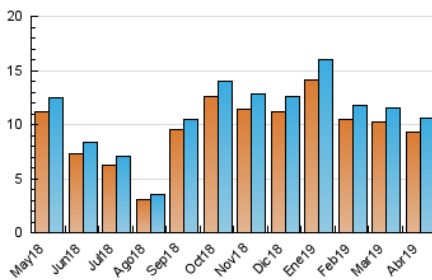

#### 3. Por día del mes (Nacional)

Día	N. únicos	Visitas	Páginas	Día	N. únicos	Visitas	Páginas	Día	N. únicos	Visitas	Páginas
1	420	435	607	11	369	387	538	21	216	222	332
2	436	457	705	12	332	351	470	22	349	369	616
3	440	466	659	13	180	190	275	23	420	459	682
4	362	374	537	14	183	190	293	24	508	529	732
5	301	311	447	15	282	299	440	25	407	423	586
6	210	217	306	16	323	339	478	26	271	284	386
7	165	169	239	17	286	304	453	27	174	182	262
8	471	491	695	18	247	258	393	28	219	226	337
9	435	457	672	19	235	251	345	29	366	385	519
10	424	444	574	20	217	232	330	30	835	862	1.105

4. Gráficas (Nacional)

4.1 Por día de la semana (promedio)

N. únicos / Visitas (x 100)

Páginas (x 100)

4.2 Por franja horaria (promedio)

Visitas (x 1000)

Páginas (x 1000)

4.3 Por meses

N. únicos / Visitas (x 1000)

Páginas (x 1000)