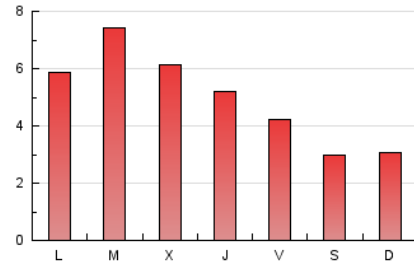

### 3. Por día del mes (Nacional e Internacional)

Día	N. únicos	Visitas	Páginas	Día	N. únicos	Visitas	Páginas	Día	N. únicos	Visitas	Páginas
1	431	446	623	11	375	393	549	21	220	226	337
2	444	466	719	12	337	357	487	22	351	371	618
3	450	476	670	13	186	196	281	23	429	468	694
4	367	379	542	14	188	195	299	24	519	540	743
5	308	319	459	15	292	309	450	25	414	430	594
6	214	221	311	16	332	348	492	26	279	292	394
7	167	171	242	17	291	310	462	27	176	184	270
8	483	504	710	18	252	263	401	28	225	232	345
9	447	469	688	19	240	256	354	29	372	391	526
10	433	453	584	20	221	236	339	30	850	877	1.121

4. Gráficas (Nacional e Internacional)

4.1 Por día de la semana (promedio)

N. únicos / Visitas (x 100)

Páginas (x 100)

4.2 Por franja horaria (promedio)

Visitas (x 1000)

Páginas (x 1000)

4.3 Por meses