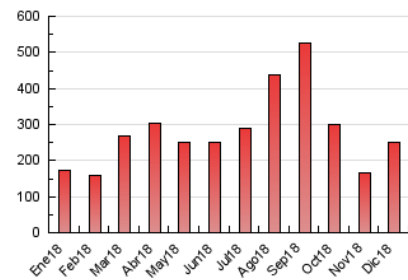

#### 3. Por día del mes (Nacional)

Día	N. únicos	Visitas	Páginas	Día	N. únicos	Visitas	Páginas	Día	N. únicos	Visitas	Páginas
1	3.825	4.144	6.448	11	3.691	3.923	7.214	21	5.229	5.472	8.766
2	3.558	3.836	5.439	12	3.856	4.156	6.457	22	6.846	7.199	12.222
3	3.844	4.212	5.919	13	4.681	5.160	7.354	23	5.178	5.443	14.470
4	3.588	4.055	5.434	14	4.940	5.383	8.337	24	3.930	4.102	8.772
5	4.167	4.602	6.699	15	3.923	4.200	6.258	25	4.166	4.334	8.853
6	2.920	3.253	4.632	16	3.903	4.219	6.268	26	4.590	4.866	8.492
7	4.621	4.956	7.585	17	5.053	5.348	8.110	27	4.583	4.827	8.523
8	2.873	3.137	4.907	18	4.965	5.240	8.965	28	5.017	5.265	9.112
9	3.187	3.447	5.239	19	4.830	5.015	8.199	29	4.789	5.029	13.179
10	4.828	5.127	8.800	20	4.876	5.114	8.829	30	4.461	4.626	10.005
								31	4.258	4.468	11.064

4. Gráficas (Nacional)

4.1 Por día de la semana (promedio)

N. únicos / Visitas (x 100)

Páginas (x 100)

4.2 Por franja horaria (promedio)

Visitas (x 1000)

Páginas (x 1000)

4.3 Por meses

N. únicos / Visitas (x 1000)

Páginas (x 1000)