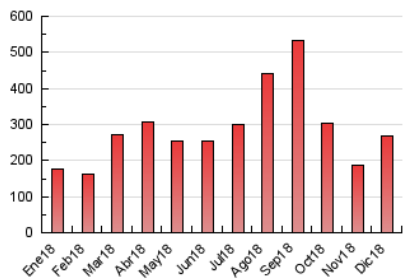

### 3. Por día del mes (Nacional e Internacional)

Día	N. únicos	Visitas	Páginas	Día	N. únicos	Visitas	Páginas	Día	N. únicos	Visitas	Páginas
1	6.415	6.766	9.106	11	3.878	4.112	7.419	21	5.314	5.561	8.939
2	7.093	7.434	9.054	12	4.177	4.494	6.834	22	6.953	7.342	12.389
3	6.062	6.439	8.156	13	4.869	5.381	7.603	23	5.287	5.561	14.764
4	6.988	7.466	8.872	14	5.101	5.584	8.576	24	3.995	4.185	8.917
5	4.717	5.186	7.301	15	4.012	4.303	6.366	25	4.215	4.385	9.015
6	3.200	3.554	4.955	16	3.992	4.323	6.384	26	4.690	4.970	8.628
7	5.005	5.369	8.007	17	5.168	5.476	8.260	27	4.686	4.936	8.799
8	3.228	3.508	5.295	18	5.034	5.319	9.056	28	5.103	5.356	9.252
9	3.541	3.815	5.621	19	4.937	5.126	8.345	29	4.869	5.125	13.360
10	5.188	5.514	9.220	20	4.980	5.222	8.947	30	4.527	4.734	10.226
								31	4.329	4.554	11.166

4. Gráficas (Nacional e Internacional)

4.1 Por día de la semana (promedio)

N. únicos / Visitas (x 100)

Páginas (x 100)

4.2 Por franja horaria (promedio)

Visitas (x 1000)

Páginas (x 1000)

4.3 Por meses

N. únicos / Visitas (x 1000)

Páginas (x 1000)