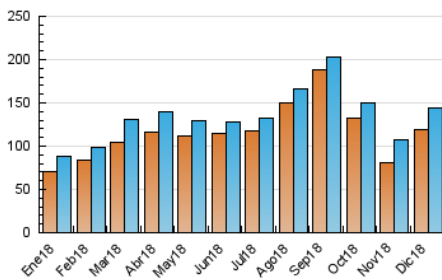

#### 3. Por día del mes (Nacional)

Día	N. únicos	Visitas	Páginas	Día	N. únicos	Visitas	Páginas	Día	N. únicos	Visitas	Páginas
1	3.825	4.144	6.448	11	3.691	3.923	7.214	21	5.229	5.472	8.766
2	3.558	3.836	5.439	12	3.856	4.156	6.457	22	6.846	7.199	12.222
3	3.844	4.212	5.919	13	4.681	5.160	7.354	23	5.178	5.443	14.470
4	3.588	4.055	5.434	14	4.940	5.383	8.337	24	3.930	4.102	8.772
5	4.167	4.602	6.699	15	3.923	4.200	6.258	25	4.166	4.334	8.853
6	2.920	3.253	4.632	16	3.903	4.219	6.268	26	4.590	4.866	8.492
7	4.621	4.956	7.585	17	5.053	5.348	8.110	27	4.583	4.827	8.523
8	2.873	3.137	4.907	18	4.965	5.240	8.965	28	5.017	5.265	9.112
9	3.187	3.447	5.239	19	4.830	5.015	8.199	29	4.789	5.029	13.179
10	4.828	5.127	8.800	20	4.876	5.114	8.829	30	4.461	4.626	10.005
								31	4.258	4.468	11.064

4. Gráficas (Nacional)

4.1 Por día de la semana (promedio)

N. únicos / Visitas (x 100)

Páginas (x 100)

4.2 Por franja horaria (promedio)

Visitas (x 1000)

Páginas (x 1000)

4.3 Por meses

N. únicos / Visitas (x 1000)

Páginas (x 1000)