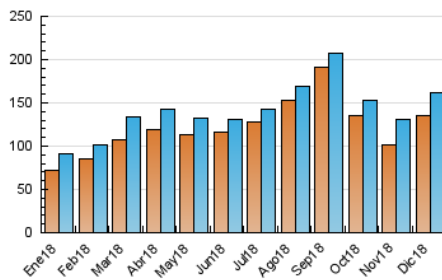

### 3. Por día del mes (Nacional e Internacional)

Día	N. únicos	Visitas	Páginas	Día	N. únicos	Visitas	Páginas	Día	N. únicos	Visitas	Páginas
1	6.415	6.766	9.106	11	3.878	4.112	7.419	21	5.314	5.561	8.939
2	7.093	7.434	9.054	12	4.177	4.494	6.834	22	6.953	7.342	12.389
3	6.062	6.439	8.156	13	4.869	5.381	7.603	23	5.287	5.561	14.764
4	6.988	7.466	8.872	14	5.101	5.584	8.576	24	3.995	4.185	8.917
5	4.717	5.186	7.301	15	4.012	4.303	6.366	25	4.215	4.385	9.015
6	3.200	3.554	4.955	16	3.992	4.323	6.384	26	4.690	4.970	8.628
7	5.005	5.369	8.007	17	5.168	5.476	8.260	27	4.686	4.936	8.799
8	3.228	3.508	5.295	18	5.034	5.319	9.056	28	5.103	5.356	9.252
9	3.541	3.815	5.621	19	4.937	5.126	8.345	29	4.869	5.125	13.360
10	5.188	5.514	9.220	20	4.980	5.222	8.947	30	4.527	4.734	10.226
								31	4.329	4.554	11.166

4. Gráficas (Nacional e Internacional)

4.1 Por día de la semana (promedio)

N. únicos / Visitas (x 100)

Páginas (x 100)

4.2 Por franja horaria (promedio)

Visitas (x 1000)

Páginas (x 1000)

4.3 Por meses

N. únicos / Visitas (x 1000)

Páginas (x 1000)