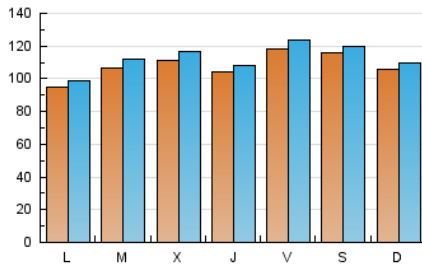

4. Gráficas (Nacional e Internacional)

4.1 Por día de la semana (promedio)

N. únicos / Visitas (x 100)