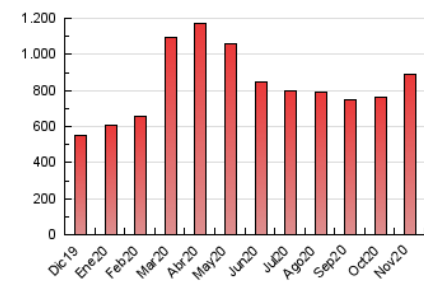

#### 3. Por día del mes (Nacional)

Día	N. únicos	Visitas	Páginas	Día	N. únicos	Visitas	Páginas	Día	N. únicos	Visitas	Páginas
1	11.187	11.601	24.502	11	11.657	12.307	30.864	21	11.576	11.915	26.215
2	8.575	8.902	23.467	12	10.738	11.198	29.865	22	10.944	11.522	29.229
3	9.674	10.141	28.085	13	12.098	12.663	28.034	23	9.363	9.771	26.903
4	9.980	10.326	28.395	14	10.456	10.781	34.805	24	10.843	11.367	34.336
5	9.484	9.845	24.370	15	9.557	9.880	24.715	25	11.683	12.339	32.320
6	11.391	11.806	25.358	16	9.750	10.205	32.011	26	10.760	10.995	36.679
7	12.035	12.312	26.049	17	9.929	10.456	32.584	27	12.147	12.681	36.916
8	9.781	10.233	24.007	18	9.974	10.366	32.210	28	11.441	12.177	30.134
9	10.288	10.658	26.474	19	9.665	10.140	32.932	29	10.422	10.664	30.431
10	11.162	11.807	35.620	20	10.713	11.114	30.365	30	8.250	8.478	28.154

4. Gráficas (Nacional)

4.1 Por día de la semana (promedio)

N. únicos / Visitas (x 100)

Páginas (x 100)

4.2 Por franja horaria (promedio)

Visitas (x 1000)

Páginas (x 1000)

4.3 Por meses

N. únicos / Visitas (x 1000)

Páginas (x 1000)