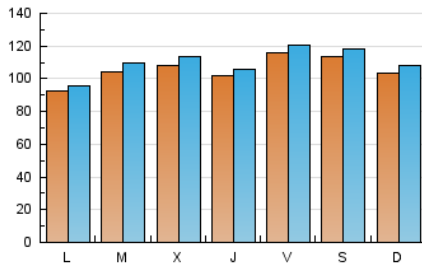

4. Gráficas (Nacional)

4.1 Por día de la semana (promedio)

N. únicos / Visitas (x 100)