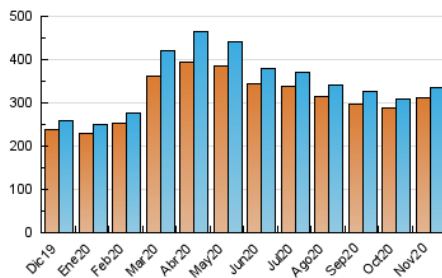

### 3. Por día del mes (Nacional e Internacional)

Día	N. únicos	Visitas	Páginas	Día	N. únicos	Visitas	Páginas	Día	N. únicos	Visitas	Páginas
1	11.349	11.776	24.768	11	11.937	12.655	31.249	21	11.804	12.110	26.491
2	8.883	9.209	23.953	12	10.967	11.444	30.156	22	11.120	11.731	29.466
3	9.947	10.422	28.419	13	12.296	12.918	28.346	23	9.575	9.996	27.217
4	10.297	10.693	28.911	14	10.652	10.995	35.090	24	11.087	11.622	34.650
5	9.712	10.106	24.679	15	9.783	10.084	24.993	25	11.978	12.641	32.690
6	11.610	12.039	25.645	16	9.993	10.459	32.322	26	11.065	11.301	37.035
7	12.272	12.534	26.313	17	10.184	10.770	32.975	27	12.420	12.990	37.273
8	9.923	10.382	24.194	18	10.213	10.671	32.582	28	11.631	12.389	30.393
9	10.532	10.925	26.810	19	9.941	10.429	33.264	29	10.635	10.889	30.673
10	11.457	12.133	36.030	20	10.959	11.387	30.694	30	8.479	8.710	28.433

4. Gráficas (Nacional e Internacional)

4.1 Por día de la semana (promedio)

N. únicos / Visitas (x 100)

Páginas (x 100)

4.2 Por franja horaria (promedio)

Visitas (x 1000)

Páginas (x 1000)

4.3 Por meses

N. únicos / Visitas (x 1000)

Páginas (x 1000)