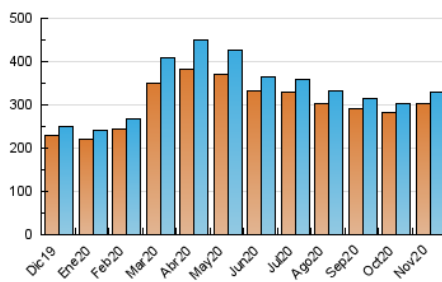

#### 3. Por día del mes (Nacional)

Día	N. únicos	Visitas	Páginas	Día	N. únicos	Visitas	Páginas	Día	N. únicos	Visitas	Páginas
1	11.187	11.601	24.502	11	11.657	12.307	30.864	21	11.576	11.915	26.215
2	8.575	8.902	23.467	12	10.738	11.198	29.865	22	10.944	11.522	29.229
3	9.674	10.141	28.085	13	12.098	12.663	28.034	23	9.363	9.771	26.903
4	9.980	10.326	28.395	14	10.456	10.781	34.805	24	10.843	11.367	34.336
5	9.484	9.845	24.370	15	9.557	9.880	24.715	25	11.683	12.339	32.320
6	11.391	11.806	25.358	16	9.750	10.205	32.011	26	10.760	10.995	36.679
7	12.035	12.312	26.049	17	9.929	10.456	32.584	27	12.147	12.681	36.916
8	9.781	10.233	24.007	18	9.974	10.366	32.210	28	11.441	12.177	30.134
9	10.288	10.658	26.474	19	9.665	10.140	32.932	29	10.422	10.664	30.431
10	11.162	11.807	35.620	20	10.713	11.114	30.365	30	8.250	8.478	28.154

4. Gráficas (Nacional)

4.1 Por día de la semana (promedio)

N. únicos / Visitas (x 100)

Páginas (x 100)

4.2 Por franja horaria (promedio)

Visitas (x 1000)

Páginas (x 1000)

4.3 Por meses

N. únicos / Visitas (x 1000)

Páginas (x 1000)