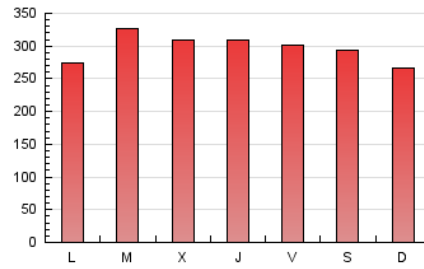

#### 3. Por día del mes (Nacional)

Día	N. únicos	Visitas	Páginas	Día	N. únicos	Visitas	Páginas	Día	N. únicos	Visitas	Páginas
1	11.187	11.601	24.502	11	11.657	12.307	30.864	21	11.576	11.915	26.215
2	8.575	8.902	23.467	12	10.738	11.198	29.865	22	10.944	11.522	29.229
3	9.674	10.141	28.085	13	12.098	12.663	28.034	23	9.363	9.771	26.903
4	9.980	10.326	28.395	14	10.456	10.781	34.805	24	10.843	11.367	34.336
5	9.484	9.845	24.370	15	9.557	9.880	24.715	25	11.683	12.339	32.320
6	11.391	11.806	25.358	16	9.750	10.205	32.011	26	10.760	10.995	36.679
7	12.035	12.312	26.049	17	9.929	10.456	32.584	27	12.147	12.681	36.916
8	9.781	10.233	24.007	18	9.974	10.366	32.210	28	11.441	12.177	30.134
9	10.288	10.658	26.474	19	9.665	10.140	32.932	29	10.422	10.664	30.431
10	11.162	11.807	35.620	20	10.713	11.114	30.365	30	8.250	8.478	28.154

4. Gráficas (Nacional)

4.1 Por día de la semana (promedio)

N. únicos / Visitas (x 100)

Páginas (x 100)

4.2 Por franja horaria (promedio)

Visitas (x 1000)

Páginas (x 1000)

4.3 Por meses