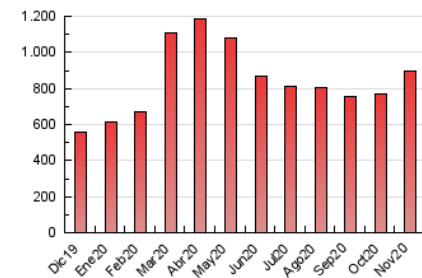

### 3. Por día del mes (Nacional e Internacional)

Día	N. únicos	Visitas	Páginas	Día	N. únicos	Visitas	Páginas	Día	N. únicos	Visitas	Páginas
1	11.349	11.776	24.768	11	11.937	12.655	31.249	21	11.804	12.110	26.491
2	8.883	9.209	23.953	12	10.967	11.444	30.156	22	11.120	11.731	29.466
3	9.947	10.422	28.419	13	12.296	12.918	28.346	23	9.575	9.996	27.217
4	10.297	10.693	28.911	14	10.652	10.995	35.090	24	11.087	11.622	34.650
5	9.712	10.106	24.679	15	9.783	10.084	24.993	25	11.978	12.641	32.690
6	11.610	12.039	25.645	16	9.993	10.459	32.322	26	11.065	11.301	37.035
7	12.272	12.534	26.313	17	10.184	10.770	32.975	27	12.420	12.990	37.273
8	9.923	10.382	24.194	18	10.213	10.671	32.582	28	11.631	12.389	30.393
9	10.532	10.925	26.810	19	9.941	10.429	33.264	29	10.635	10.889	30.673
10	11.457	12.133	36.030	20	10.959	11.387	30.694	30	8.479	8.710	28.433

4. Gráficas (Nacional e Internacional)

4.1 Por día de la semana (promedio)

N. únicos / Visitas (x 100)

Páginas (x 100)

4.2 Por franja horaria (promedio)

Visitas (x 1000)

Páginas (x 1000)

4.3 Por meses

N. únicos / Visitas (x 1000)

Páginas (x 1000)