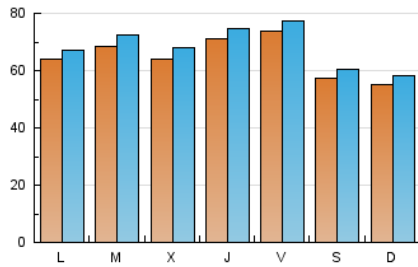

4. Gráficas (Nacional)

4.1 Por día de la semana (promedio)

N. únicos / Visitas (x 100)