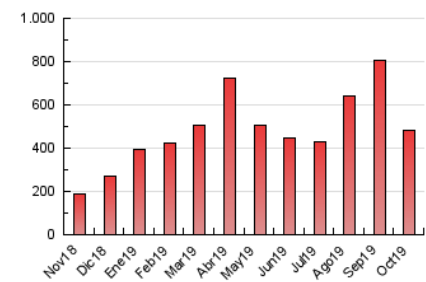

### 3. Por día del mes (Nacional e Internacional)

Día	N. únicos	Visitas	Páginas	Día	N. únicos	Visitas	Páginas	Día	N. únicos	Visitas	Páginas
1	8.368	8.769	18.203	11	7.483	7.917	14.704	21	7.622	7.886	16.397
2	7.672	8.045	16.782	12	6.661	6.842	15.127	22	9.714	10.080	19.622
3	7.781	8.145	18.826	13	6.532	6.829	14.395	23	7.731	8.083	17.781
4	7.370	7.737	16.037	14	8.019	8.309	24.828	24	7.963	8.330	16.909
5	3.112	3.505	8.402	15	7.779	8.059	16.487	25	7.619	7.957	16.481
6	2.777	3.168	7.306	16	7.913	8.231	17.233	26	7.042	7.393	14.185
7	3.806	4.476	9.458	17	7.920	8.331	16.253	27	6.544	6.843	15.940
8	3.627	4.353	7.566	18	8.373	8.691	19.821	28	7.443	7.664	16.266
9	3.534	4.203	8.434	19	7.212	7.481	14.384	29	6.345	6.700	18.045
10	6.124	6.584	16.686	20	7.299	7.570	16.438	30	6.640	7.036	14.843
								31	7.093	7.478	16.723

4. Gráficas (Nacional e Internacional)

4.1 Por día de la semana (promedio)

N. únicos / Visitas (x 100)

Páginas (x 100)

4.2 Por franja horaria (promedio)

Visitas (x 1000)

Páginas (x 1000)

4.3 Por meses

N. únicos / Visitas (x 1000)

Páginas (x 1000)