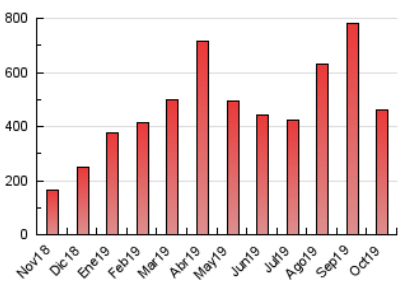

#### 3. Por día del mes (Nacional)

Día	N. únicos	Visitas	Páginas	Día	N. únicos	Visitas	Páginas	Día	N. únicos	Visitas	Páginas
1	8.142	8.538	17.871	11	7.127	7.569	14.071	21	7.330	7.592	15.638
2	7.500	7.859	16.247	12	6.419	6.601	14.687	22	9.365	9.709	19.029
3	7.524	7.894	18.009	13	6.237	6.537	13.710	23	7.491	7.811	17.038
4	7.104	7.438	15.475	14	7.675	7.976	23.843	24	7.694	8.031	16.296
5	2.830	3.180	7.835	15	7.503	7.753	15.774	25	7.319	7.608	16.017
6	2.529	2.903	6.721	16	7.656	7.935	16.577	26	6.834	7.145	13.817
7	3.340	3.925	8.258	17	7.661	8.043	15.718	27	6.362	6.654	15.514
8	3.232	3.822	6.485	18	8.022	8.358	19.411	28	7.206	7.421	15.697
9	3.118	3.728	7.484	19	6.936	7.190	13.949	29	6.087	6.415	17.579
10	5.801	6.237	16.138	20	7.005	7.271	15.877	30	6.313	6.672	14.215
								31	6.812	7.173	16.092

4. Gráficas (Nacional)

4.1 Por día de la semana (promedio)

N. únicos / Visitas (x 100)

Páginas (x 100)

4.2 Por franja horaria (promedio)

Visitas (x 1000)

Páginas (x 1000)

4.3 Por meses

N. únicos / Visitas (x 1000)

Páginas (x 1000)