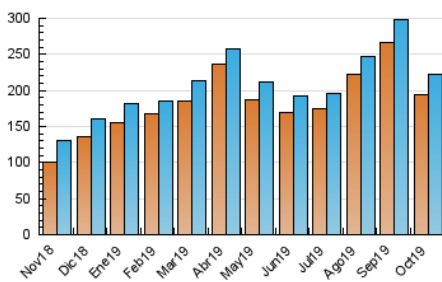

### 3. Por día del mes (Nacional e Internacional)

Día	N. únicos	Visitas	Páginas	Día	N. únicos	Visitas	Páginas	Día	N. únicos	Visitas	Páginas
1	8.368	8.769	18.203	11	7.483	7.917	14.704	21	7.622	7.886	16.397
2	7.672	8.045	16.782	12	6.661	6.842	15.127	22	9.714	10.080	19.622
3	7.781	8.145	18.826	13	6.532	6.829	14.395	23	7.731	8.083	17.781
4	7.370	7.737	16.037	14	8.019	8.309	24.828	24	7.963	8.330	16.909
5	3.112	3.505	8.402	15	7.779	8.059	16.487	25	7.619	7.957	16.481
6	2.777	3.168	7.306	16	7.913	8.231	17.233	26	7.042	7.393	14.185
7	3.806	4.476	9.458	17	7.920	8.331	16.253	27	6.544	6.843	15.940
8	3.627	4.353	7.566	18	8.373	8.691	19.821	28	7.443	7.664	16.266
9	3.534	4.203	8.434	19	7.212	7.481	14.384	29	6.345	6.700	18.045
10	6.124	6.584	16.686	20	7.299	7.570	16.438	30	6.640	7.036	14.843
								31	7.093	7.478	16.723

4. Gráficas (Nacional e Internacional)

4.1 Por día de la semana (promedio)

N. únicos / Visitas (x 100)

Páginas (x 100)

4.2 Por franja horaria (promedio)

Visitas (x 1000)

Páginas (x 1000)

4.3 Por meses

N. únicos / Visitas (x 1000)

Páginas (x 1000)