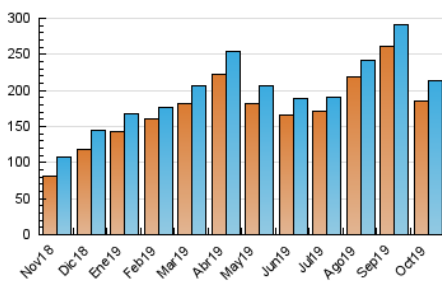

#### 3. Por día del mes (Nacional)

Día	N. únicos	Visitas	Páginas	Día	N. únicos	Visitas	Páginas	Día	N. únicos	Visitas	Páginas
1	8.142	8.538	17.871	11	7.127	7.569	14.071	21	7.330	7.592	15.638
2	7.500	7.859	16.247	12	6.419	6.601	14.687	22	9.365	9.709	19.029
3	7.524	7.894	18.009	13	6.237	6.537	13.710	23	7.491	7.811	17.038
4	7.104	7.438	15.475	14	7.675	7.976	23.843	24	7.694	8.031	16.296
5	2.830	3.180	7.835	15	7.503	7.753	15.774	25	7.319	7.608	16.017
6	2.529	2.903	6.721	16	7.656	7.935	16.577	26	6.834	7.145	13.817
7	3.340	3.925	8.258	17	7.661	8.043	15.718	27	6.362	6.654	15.514
8	3.232	3.822	6.485	18	8.022	8.358	19.411	28	7.206	7.421	15.697
9	3.118	3.728	7.484	19	6.936	7.190	13.949	29	6.087	6.415	17.579
10	5.801	6.237	16.138	20	7.005	7.271	15.877	30	6.313	6.672	14.215
								31	6.812	7.173	16.092

4. Gráficas (Nacional)

4.1 Por día de la semana (promedio)

N. únicos / Visitas (x 100)

Páginas (x 100)

4.2 Por franja horaria (promedio)

Visitas (x 1000)

Páginas (x 1000)

4.3 Por meses

N. únicos / Visitas (x 1000)

Páginas (x 1000)