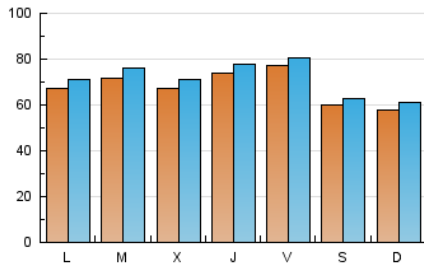

4. Gráficas (Nacional e Internacional)

4.1 Por día de la semana (promedio)

N. únicos / Visitas (x 100)