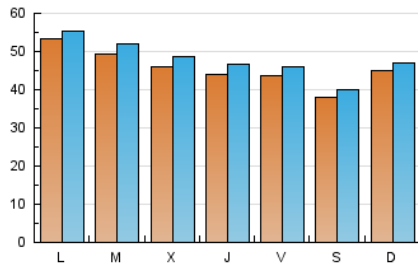

4. Gráficas (Nacional)

4.1 Por día de la semana (promedio)

N. únicos / Visitas (x 100)