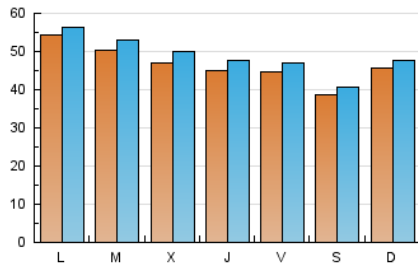

4. Gráficas (Nacional e Internacional)

4.1 Por día de la semana (promedio)

N. únicos / Visitas (x 100)