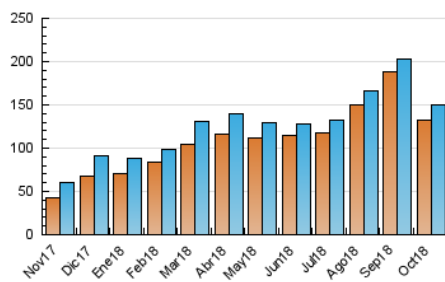

#### 3. Por día del mes (Nacional)

Día	N. únicos	Visitas	Páginas	Día	N. únicos	Visitas	Páginas	Día	N. únicos	Visitas	Páginas
1	6.897	7.044	17.969	11	4.357	4.563	7.878	21	4.680	4.943	9.280
2	7.376	7.645	14.477	12	3.969	4.114	8.723	22	4.885	5.114	8.907
3	5.941	6.316	11.896	13	3.905	4.019	8.837	23	3.998	4.236	9.265
4	4.207	4.474	9.335	14	3.832	4.026	9.444	24	4.055	4.285	8.597
5	4.199	4.413	9.334	15	4.847	5.016	10.056	25	4.196	4.373	8.920
6	3.529	3.682	7.108	16	4.499	4.689	10.284	26	3.942	4.119	8.104
7	5.706	5.914	13.329	17	4.400	4.589	8.923	27	3.092	3.228	5.926
8	6.164	6.384	14.116	18	4.892	5.201	10.400	28	3.759	3.901	7.408
9	4.739	4.970	7.712	19	5.337	5.706	14.793	29	3.911	4.099	7.741
10	7.168	7.371	11.499	20	4.717	5.039	11.041	30	4.124	4.403	6.942
								31	1.436	1.705	2.490

4. Gráficas (Nacional)

4.1 Por día de la semana (promedio)

N. únicos / Visitas (x 100)

Páginas (x 100)

4.2 Por franja horaria (promedio)

Visitas (x 1000)

Páginas (x 1000)

4.3 Por meses

N. únicos / Visitas (x 1000)

Páginas (x 1000)