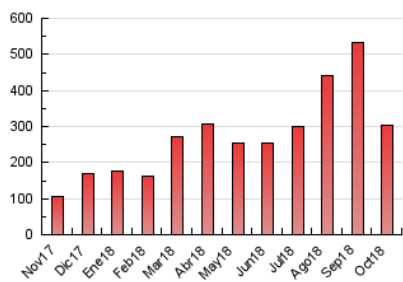

### 3. Por día del mes (Nacional e Internacional)

Día	N. únicos	Visitas	Páginas	Día	N. únicos	Visitas	Páginas	Día	N. únicos	Visitas	Páginas
1	7.017	7.178	18.143	11	4.437	4.677	8.015	21	4.744	5.009	9.355
2	7.420	7.711	14.575	12	4.077	4.250	8.879	22	4.983	5.228	9.047
3	6.020	6.415	12.023	13	3.954	4.094	8.932	23	4.073	4.318	9.364
4	4.280	4.553	9.428	14	3.906	4.110	9.538	24	4.204	4.444	8.787
5	4.263	4.489	9.422	15	4.929	5.109	10.161	25	4.312	4.531	9.104
6	3.582	3.761	7.196	16	4.614	4.826	10.460	26	4.078	4.266	8.268
7	5.746	5.954	13.392	17	4.494	4.710	9.077	27	3.180	3.322	6.046
8	6.209	6.443	14.195	18	5.014	5.327	10.553	28	3.863	4.009	7.527
9	4.800	5.065	7.873	19	5.437	5.809	15.003	29	4.039	4.232	7.888
10	7.262	7.508	11.654	20	4.781	5.105	11.116	30	4.258	4.560	7.154
								31	1.585	1.889	2.766

4. Gráficas (Nacional e Internacional)

4.1 Por día de la semana (promedio)

N. únicos / Visitas (x 100)

Páginas (x 100)

4.2 Por franja horaria (promedio)

Visitas (x 1000)

Páginas (x 1000)

4.3 Por meses

N. únicos / Visitas (x 1000)

Páginas (x 1000)