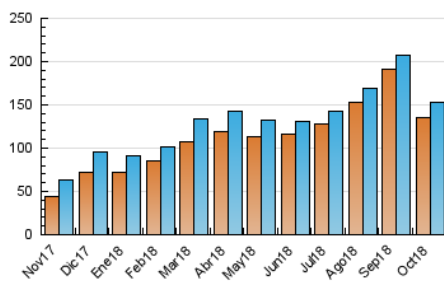

### 3. Por día del mes (Nacional e Internacional)

Día	N. únicos	Visitas	Páginas	Día	N. únicos	Visitas	Páginas	Día	N. únicos	Visitas	Páginas
1	7.017	7.178	18.143	11	4.437	4.677	8.015	21	4.744	5.009	9.355
2	7.420	7.711	14.575	12	4.077	4.250	8.879	22	4.983	5.228	9.047
3	6.020	6.415	12.023	13	3.954	4.094	8.932	23	4.073	4.318	9.364
4	4.280	4.553	9.428	14	3.906	4.110	9.538	24	4.204	4.444	8.787
5	4.263	4.489	9.422	15	4.929	5.109	10.161	25	4.312	4.531	9.104
6	3.582	3.761	7.196	16	4.614	4.826	10.460	26	4.078	4.266	8.268
7	5.746	5.954	13.392	17	4.494	4.710	9.077	27	3.180	3.322	6.046
8	6.209	6.443	14.195	18	5.014	5.327	10.553	28	3.863	4.009	7.527
9	4.800	5.065	7.873	19	5.437	5.809	15.003	29	4.039	4.232	7.888
10	7.262	7.508	11.654	20	4.781	5.105	11.116	30	4.258	4.560	7.154
								31	1.585	1.889	2.766

4. Gráficas (Nacional e Internacional)

4.1 Por día de la semana (promedio)

N. únicos / Visitas (x 100)

Páginas (x 100)

4.2 Por franja horaria (promedio)

Visitas (x 1000)

Páginas (x 1000)

4.3 Por meses

N. únicos / Visitas (x 1000)

Páginas (x 1000)