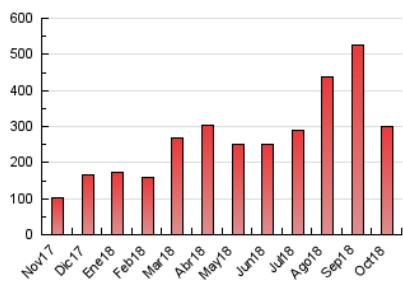

#### 3. Por día del mes (Nacional)

Día	N. únicos	Visitas	Páginas	Día	N. únicos	Visitas	Páginas	Día	N. únicos	Visitas	Páginas
1	6.897	7.044	17.969	11	4.357	4.563	7.878	21	4.680	4.943	9.280
2	7.376	7.645	14.477	12	3.969	4.114	8.723	22	4.885	5.114	8.907
3	5.941	6.316	11.896	13	3.905	4.019	8.837	23	3.998	4.236	9.265
4	4.207	4.474	9.335	14	3.832	4.026	9.444	24	4.055	4.285	8.597
5	4.199	4.413	9.334	15	4.847	5.016	10.056	25	4.196	4.373	8.920
6	3.529	3.682	7.108	16	4.499	4.689	10.284	26	3.942	4.119	8.104
7	5.706	5.914	13.329	17	4.400	4.589	8.923	27	3.092	3.228	5.926
8	6.164	6.384	14.116	18	4.892	5.201	10.400	28	3.759	3.901	7.408
9	4.739	4.970	7.712	19	5.337	5.706	14.793	29	3.911	4.099	7.741
10	7.168	7.371	11.499	20	4.717	5.039	11.041	30	4.124	4.403	6.942
								31	1.436	1.705	2.490

4. Gráficas (Nacional)

4.1 Por día de la semana (promedio)

N. únicos / Visitas (x 100)

Páginas (x 100)

4.2 Por franja horaria (promedio)

Visitas (x 1000)

Páginas (x 1000)

4.3 Por meses

N. únicos / Visitas (x 1000)

Páginas (x 1000)