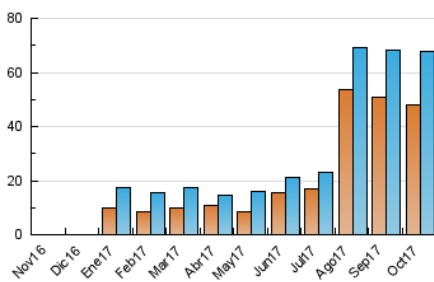

4.3 Por meses

N. únicos / Visitas (x 1000)