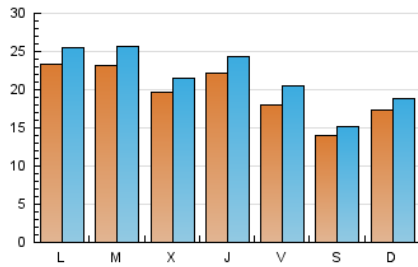

1. Cifras totales y promedios (Nacional)

| MES - AÑO | NAVEGADORES UNICOS | VISITAS | PAGINAS |
|--------------------------------|--------------------|----------------|--------------|
| Octubre - 2017 | 47.766 | 67.658 | 103.586 |
| PROMEDIO DIARIO | 1.986 | 2.183 | 3.341 |
| PROMEDIO LUNES-VIERNES | 2.148 | 2.370 | 3.665 |
| PROMEDIO SABADO-DOMINGO | 1.588 | 1.724 | 2.552 |
| PAGINAS / VISITAS | 1,53 | | |
| DURACION MEDIA VISITAS | | 0:00:48 | |
| DURACION MEDIA PAGINAS | | 0:01:31 | |

2. Secciones (Nacional)

| | PAGINAS | % |
|--------------|---------|---------|
| HOME | 24.876 | 24.01 % |
| RESTO | 78.710 | 75.99 % |

3. Por día del mes (Nacional)

| Día | N. únicos | Visitas | Páginas | Día | N. únicos | Visitas | Páginas | Día | N. únicos | Visitas | Páginas |
|-----|-----------|---------|---------|-----|-----------|---------|---------|-----|-----------|---------|---------|
| 1 | 2.833 | 3.055 | 4.611 | 11 | 1.761 | 1.865 | 2.807 | 21 | 765 | 848 | 1.349 |
| 2 | 3.627 | 3.786 | 5.897 | 12 | 1.602 | 1.689 | 2.773 | 22 | 715 | 802 | 1.211 |
| 3 | 3.545 | 3.731 | 5.804 | 13 | 1.595 | 1.770 | 2.581 | 23 | 1.813 | 2.202 | 3.816 |
| 4 | 3.345 | 3.553 | 5.111 | 14 | 932 | 1.014 | 1.483 | 24 | 1.559 | 1.978 | 3.372 |
| 5 | 3.817 | 4.043 | 6.124 | 15 | 1.039 | 1.110 | 1.614 | 25 | 1.616 | 1.898 | 3.094 |
| 6 | 2.781 | 2.903 | 4.293 | 16 | 1.741 | 1.912 | 3.013 | 26 | 2.289 | 2.676 | 3.915 |
| 7 | 2.566 | 2.642 | 3.776 | 17 | 1.972 | 2.196 | 3.422 | 27 | 1.955 | 2.418 | 3.764 |
| 8 | 2.726 | 2.809 | 3.667 | 18 | 1.131 | 1.303 | 2.111 | 28 | 1.319 | 1.568 | 2.586 |
| 9 | 3.330 | 3.560 | 5.348 | 19 | 1.187 | 1.324 | 2.102 | 29 | 1.393 | 1.671 | 2.670 |
| 10 | 2.960 | 3.096 | 4.610 | 20 | 899 | 1.084 | 1.827 | 30 | 1.147 | 1.316 | 2.119 |
| | | | | | | | | 31 | 1.591 | 1.836 | 2.716 |

4. Gráficas (Nacional)

4.1 Por día de la semana (promedio)

N. únicos / Visitas (x 100)

Páginas (x 100)

4.2 Por franja horaria (promedio)

Visitas (x 1000)

Páginas (x 1000)

4.3 Por meses