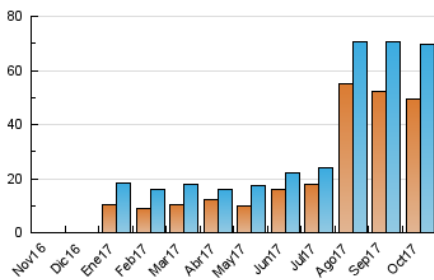

4.3 Por meses

N. únicos / Visitas (x 1000)