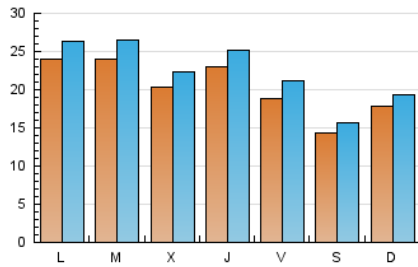

2. Secciones (Nacional e Internacional)

| | PAGINAS | % |
|--------------|---------|---------|
| HOME | 25.085 | 23.62 % |
| RESTO | 81.139 | 76.38 % |

3. Por día del mes (Nacional e Internacional)

| Día | N. únicos | Visitas | Páginas | Día | N. únicos | Visitas | Páginas | Día | N. únicos | Visitas | Páginas |
|-----|-----------|---------|---------|-----|-----------|---------|---------|-----|-----------|---------|---------|
| 1 | 2.895 | 3.118 | 4.680 | 11 | 1.821 | 1.926 | 2.873 | 21 | 809 | 892 | 1.394 |
| 2 | 3.689 | 3.851 | 5.971 | 12 | 1.646 | 1.733 | 2.831 | 22 | 752 | 840 | 1.252 |
| 3 | 3.620 | 3.821 | 5.907 | 13 | 1.656 | 1.835 | 2.655 | 23 | 1.888 | 2.280 | 3.905 |
| 4 | 3.411 | 3.621 | 5.192 | 14 | 956 | 1.039 | 1.513 | 24 | 1.658 | 2.092 | 3.509 |
| 5 | 3.886 | 4.114 | 6.200 | 15 | 1.085 | 1.159 | 1.673 | 25 | 1.708 | 1.999 | 3.212 |
| 6 | 2.840 | 2.964 | 4.367 | 16 | 1.806 | 1.987 | 3.114 | 26 | 2.419 | 2.818 | 4.093 |
| 7 | 2.603 | 2.681 | 3.821 | 17 | 2.045 | 2.269 | 3.511 | 27 | 2.036 | 2.510 | 3.868 |
| 8 | 2.762 | 2.847 | 3.748 | 18 | 1.201 | 1.373 | 2.186 | 28 | 1.383 | 1.644 | 2.681 |
| 9 | 3.397 | 3.629 | 5.428 | 19 | 1.274 | 1.416 | 2.212 | 29 | 1.455 | 1.738 | 2.768 |
| 10 | 3.015 | 3.156 | 4.680 | 20 | 984 | 1.182 | 1.947 | 30 | 1.229 | 1.400 | 2.222 |
| | | | | | | | | 31 | 1.665 | 1.910 | 2.811 |

4. Gráficas (Nacional e Internacional)

4.1 Por día de la semana (promedio)

N. únicos / Visitas (x 100)

Páginas (x 100)

4.2 Por franja horaria (promedio)

Visitas (x 1000)

Páginas (x 1000)

4.3 Por meses