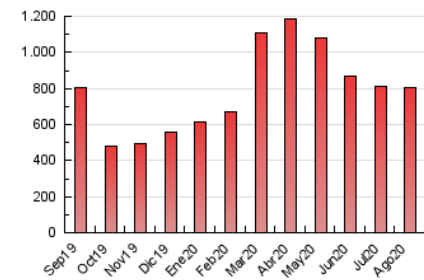

### 3. Por día del mes (Nacional e Internacional)

Día	N. únicos	Visitas	Páginas	Día	N. únicos	Visitas	Páginas	Día	N. únicos	Visitas	Páginas
1	9.545	9.925	26.031	11	12.082	12.471	30.232	21	12.666	13.189	27.960
2	8.796	9.121	22.805	12	12.624	12.917	26.220	22	9.699	9.963	24.089
3	9.359	9.720	23.579	13	11.172	11.395	29.911	23	10.891	11.304	27.800
4	9.636	10.090	28.258	14	12.265	12.862	28.031	24	10.635	11.022	23.970
5	12.963	13.123	29.243	15	7.736	8.079	23.126	25	11.353	11.614	26.415
6	10.874	11.322	27.035	16	11.359	11.867	27.835	26	11.713	12.015	21.873
7	11.564	11.956	27.963	17	9.292	9.606	24.378	27	11.124	11.493	27.815
8	9.936	10.343	23.823	18	9.393	9.670	22.609	28	8.161	8.437	23.281
9	13.094	13.688	26.593	19	11.660	12.148	29.566	29	10.469	10.838	25.634
10	12.723	13.270	27.915	20	10.993	11.544	27.253	30	8.790	8.909	20.177
								31	6.802	7.097	20.195

4. Gráficas (Nacional e Internacional)

4.1 Por día de la semana (promedio)

N. únicos / Visitas (x 100)

Páginas (x 100)

4.2 Por franja horaria (promedio)

Visitas (x 1000)

Páginas (x 1000)

4.3 Por meses

N. únicos / Visitas (x 1000)

Páginas (x 1000)