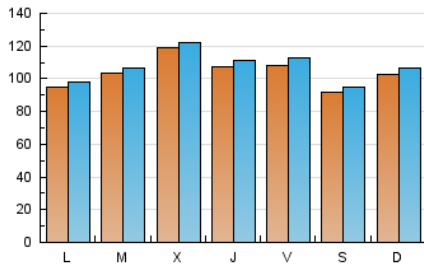

4. Gráficas (Nacional)

4.1 Por día de la semana (promedio)

N. únicos / Visitas (x 100)