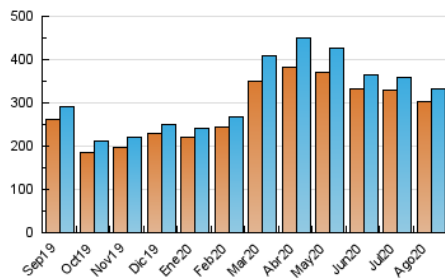

#### 3. Por día del mes (Nacional)

Día	N. únicos	Visitas	Páginas	Día	N. únicos	Visitas	Páginas	Día	N. únicos	Visitas	Páginas
1	9.283	9.636	25.690	11	11.758	12.112	29.752	21	12.319	12.863	27.557
2	8.546	8.846	22.501	12	12.326	12.650	25.921	22	9.350	9.605	23.677
3	9.042	9.388	23.193	13	10.850	11.073	29.548	23	10.539	10.955	27.389
4	9.342	9.763	27.877	14	11.936	12.564	27.666	24	10.333	10.657	23.545
5	12.648	12.799	28.780	15	7.448	7.783	22.752	25	11.067	11.302	26.035
6	10.516	10.957	26.584	16	11.112	11.619	27.555	26	11.343	11.726	21.531
7	11.265	11.626	27.560	17	8.971	9.261	24.004	27	10.744	11.112	27.382
8	9.618	10.016	23.444	18	9.112	9.385	22.298	28	7.723	7.994	22.761
9	12.676	13.283	26.099	19	11.285	11.806	29.147	29	10.161	10.526	25.282
10	12.404	12.904	27.490	20	10.694	11.252	26.938	30	8.527	8.640	19.858
								31	6.519	6.780	19.832

4. Gráficas (Nacional)

4.1 Por día de la semana (promedio)

N. únicos / Visitas (x 100)

Páginas (x 100)

4.2 Por franja horaria (promedio)

Visitas (x 1000)

Páginas (x 1000)

4.3 Por meses

N. únicos / Visitas (x 1000)

Páginas (x 1000)