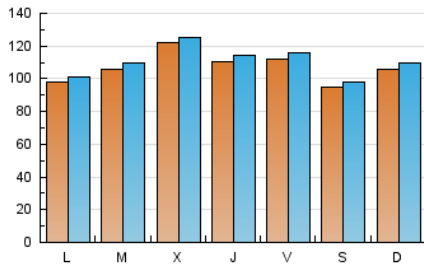

4. Gráficas (Nacional e Internacional)

4.1 Por día de la semana (promedio)

N. únicos / Visitas (x 100)