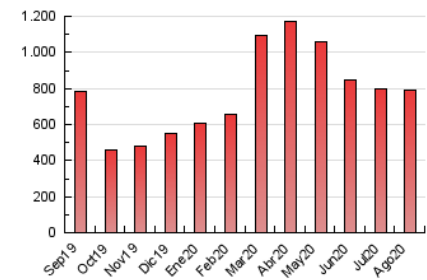

#### 3. Por día del mes (Nacional)

Día	N. únicos	Visitas	Páginas	Día	N. únicos	Visitas	Páginas	Día	N. únicos	Visitas	Páginas
1	9.283	9.636	25.690	11	11.758	12.112	29.752	21	12.319	12.863	27.557
2	8.546	8.846	22.501	12	12.326	12.650	25.921	22	9.350	9.605	23.677
3	9.042	9.388	23.193	13	10.850	11.073	29.548	23	10.539	10.955	27.389
4	9.342	9.763	27.877	14	11.936	12.564	27.666	24	10.333	10.657	23.545
5	12.648	12.799	28.780	15	7.448	7.783	22.752	25	11.067	11.302	26.035
6	10.516	10.957	26.584	16	11.112	11.619	27.555	26	11.343	11.726	21.531
7	11.265	11.626	27.560	17	8.971	9.261	24.004	27	10.744	11.112	27.382
8	9.618	10.016	23.444	18	9.112	9.385	22.298	28	7.723	7.994	22.761
9	12.676	13.283	26.099	19	11.285	11.806	29.147	29	10.161	10.526	25.282
10	12.404	12.904	27.490	20	10.694	11.252	26.938	30	8.527	8.640	19.858
								31	6.519	6.780	19.832

4. Gráficas (Nacional)

4.1 Por día de la semana (promedio)

N. únicos / Visitas (x 100)

Páginas (x 100)

4.2 Por franja horaria (promedio)

Visitas (x 1000)

Páginas (x 1000)

4.3 Por meses

N. únicos / Visitas (x 1000)

Páginas (x 1000)