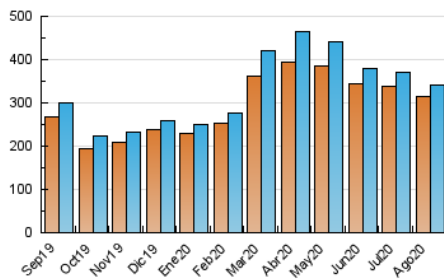

### 3. Por día del mes (Nacional e Internacional)

Día	N. únicos	Visitas	Páginas	Día	N. únicos	Visitas	Páginas	Día	N. únicos	Visitas	Páginas
1	9.545	9.925	26.031	11	12.082	12.471	30.232	21	12.666	13.189	27.960
2	8.796	9.121	22.805	12	12.624	12.917	26.220	22	9.699	9.963	24.089
3	9.359	9.720	23.579	13	11.172	11.395	29.911	23	10.891	11.304	27.800
4	9.636	10.090	28.258	14	12.265	12.862	28.031	24	10.635	11.022	23.970
5	12.963	13.123	29.243	15	7.736	8.079	23.126	25	11.353	11.614	26.415
6	10.874	11.322	27.035	16	11.359	11.867	27.835	26	11.713	12.015	21.873
7	11.564	11.956	27.963	17	9.292	9.606	24.378	27	11.124	11.493	27.815
8	9.936	10.343	23.823	18	9.393	9.670	22.609	28	8.161	8.437	23.281
9	13.094	13.688	26.593	19	11.660	12.148	29.566	29	10.469	10.838	25.634
10	12.723	13.270	27.915	20	10.993	11.544	27.253	30	8.790	8.909	20.177
								31	6.802	7.097	20.195

4. Gráficas (Nacional e Internacional)

4.1 Por día de la semana (promedio)

N. únicos / Visitas (x 100)

Páginas (x 100)

4.2 Por franja horaria (promedio)

Visitas (x 1000)

Páginas (x 1000)

4.3 Por meses

N. únicos / Visitas (x 1000)

Páginas (x 1000)