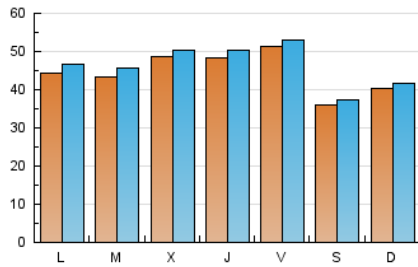

4. Gráficas (Nacional e Internacional)

4.1 Por día de la semana (promedio)

N. únicos / Visitas (x 100)