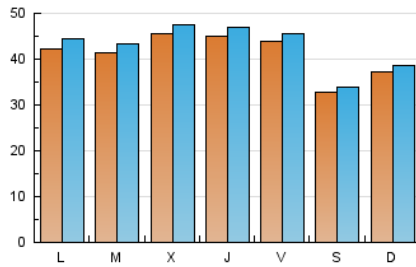

4. Gráficas (Nacional)

4.1 Por día de la semana (promedio)

N. únicos / Visitas (x 100)