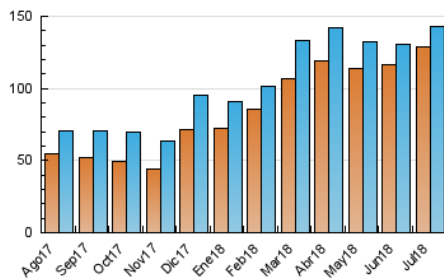

### 3. Por día del mes (Nacional e Internacional)

Día	N. únicos	Visitas	Páginas	Día	N. únicos	Visitas	Páginas	Día	N. únicos	Visitas	Páginas
1	3.837	3.970	7.299	11	3.986	4.125	8.709	21	3.966	4.051	7.321
2	4.848	5.077	11.048	12	4.018	4.173	9.047	22	4.856	4.948	10.095
3	4.654	4.860	10.936	13	4.533	4.692	10.947	23	4.536	4.721	9.771
4	5.180	5.369	12.707	14	3.688	3.818	9.070	24	4.471	4.669	9.525
5	5.391	5.612	14.029	15	4.230	4.330	10.806	25	5.538	5.772	11.763
6	4.602	4.744	12.648	16	4.121	4.349	9.443	26	5.434	5.692	12.407
7	1.472	1.594	2.838	17	4.427	4.600	9.300	27	6.961	7.200	13.520
8	2.187	2.358	4.109	18	4.732	4.898	8.262	28	5.260	5.442	12.240
9	4.249	4.489	8.300	19	4.487	4.601	7.849	29	5.015	5.238	10.267
10	3.964	4.164	9.007	20	4.387	4.519	7.258	30	4.452	4.672	10.202
								31	4.222	4.467	9.816

4. Gráficas (Nacional e Internacional)

4.1 Por día de la semana (promedio)

N. únicos / Visitas (x 100)

Páginas (x 100)

4.2 Por franja horaria (promedio)

Visitas (x 1000)

Páginas (x 1000)

4.3 Por meses

N. únicos / Visitas (x 1000)

Páginas (x 1000)

### Duración Visita:

Tiempo en segundos de todas las visitas de dos o más páginas vistas, dividido por el número total de visitas de dos o más páginas vistas.