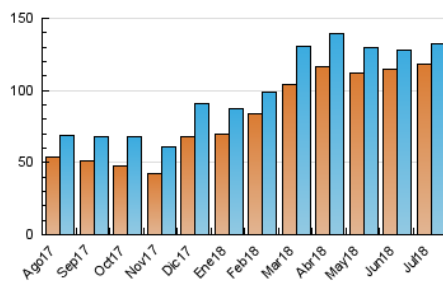

#### 3. Por día del mes (Nacional)

Día	N. únicos	Visitas	Páginas	Día	N. únicos	Visitas	Páginas	Día	N. únicos	Visitas	Páginas
1	3.773	3.905	7.222	11	3.914	4.047	8.616	21	3.592	3.665	6.928
2	4.774	4.992	10.932	12	3.937	4.088	8.952	22	4.493	4.583	9.712
3	4.567	4.773	10.836	13	4.456	4.611	10.857	23	4.158	4.324	9.363
4	5.103	5.286	12.608	14	3.629	3.758	8.999	24	4.006	4.198	9.048
5	5.301	5.516	13.912	15	4.192	4.292	10.762	25	4.721	4.939	10.917
6	4.519	4.660	12.544	16	4.018	4.245	9.321	26	4.732	4.977	11.671
7	1.420	1.532	2.771	17	4.316	4.482	9.172	27	4.676	4.915	11.187
8	2.127	2.292	4.008	18	4.520	4.684	8.028	28	4.442	4.622	11.413
9	4.159	4.393	8.192	19	4.059	4.163	7.397	29	4.044	4.263	9.283
10	3.860	4.050	8.874	20	3.876	4.000	6.719	30	4.028	4.245	9.751
								31	3.993	4.232	9.563

4. Gráficas (Nacional)

4.1 Por día de la semana (promedio)

N. únicos / Visitas (x 100)

Páginas (x 100)

4.2 Por franja horaria (promedio)

Visitas (x 1000)

Páginas (x 1000)

4.3 Por meses

N. únicos / Visitas (x 1000)

Páginas (x 1000)