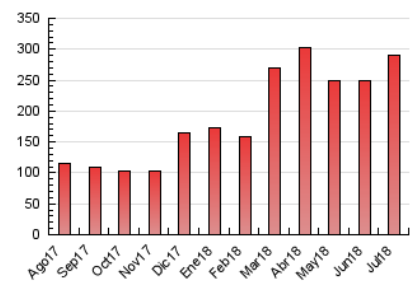

#### 3. Por día del mes (Nacional)

Día	N. únicos	Visitas	Páginas	Día	N. únicos	Visitas	Páginas	Día	N. únicos	Visitas	Páginas
1	3.773	3.905	7.222	11	3.914	4.047	8.616	21	3.592	3.665	6.928
2	4.774	4.992	10.932	12	3.937	4.088	8.952	22	4.493	4.583	9.712
3	4.567	4.773	10.836	13	4.456	4.611	10.857	23	4.158	4.324	9.363
4	5.103	5.286	12.608	14	3.629	3.758	8.999	24	4.006	4.198	9.048
5	5.301	5.516	13.912	15	4.192	4.292	10.762	25	4.721	4.939	10.917
6	4.519	4.660	12.544	16	4.018	4.245	9.321	26	4.732	4.977	11.671
7	1.420	1.532	2.771	17	4.316	4.482	9.172	27	4.676	4.915	11.187
8	2.127	2.292	4.008	18	4.520	4.684	8.028	28	4.442	4.622	11.413
9	4.159	4.393	8.192	19	4.059	4.163	7.397	29	4.044	4.263	9.283
10	3.860	4.050	8.874	20	3.876	4.000	6.719	30	4.028	4.245	9.751
								31	3.993	4.232	9.563

4. Gráficas (Nacional)

4.1 Por día de la semana (promedio)

N. únicos / Visitas (x 100)

Páginas (x 100)

4.2 Por franja horaria (promedio)

Visitas (x 1000)

Páginas (x 1000)

4.3 Por meses

N. únicos / Visitas (x 1000)

Páginas (x 1000)