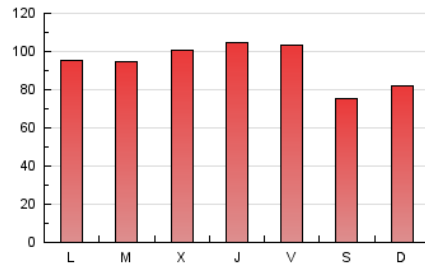

#### 2. Secciones (Nacional)

	PAGINAS	%
<b>HOME</b>	61.569	21.26 %
<b>RESTO</b>	227.989	78.74 %

#### 3. Por día del mes (Nacional)

Día	N. únicos	Visitas	Páginas	Día	N. únicos	Visitas	Páginas	Día	N. únicos	Visitas	Páginas
1	3.773	3.905	7.222	11	3.914	4.047	8.616	21	3.592	3.665	6.928
2	4.774	4.992	10.932	12	3.937	4.088	8.952	22	4.493	4.583	9.712
3	4.567	4.773	10.836	13	4.456	4.611	10.857	23	4.158	4.324	9.363
4	5.103	5.286	12.608	14	3.629	3.758	8.999	24	4.006	4.198	9.048
5	5.301	5.516	13.912	15	4.192	4.292	10.762	25	4.721	4.939	10.917
6	4.519	4.660	12.544	16	4.018	4.245	9.321	26	4.732	4.977	11.671
7	1.420	1.532	2.771	17	4.316	4.482	9.172	27	4.676	4.915	11.187
8	2.127	2.292	4.008	18	4.520	4.684	8.028	28	4.442	4.622	11.413
9	4.159	4.393	8.192	19	4.059	4.163	7.397	29	4.044	4.263	9.283
10	3.860	4.050	8.874	20	3.876	4.000	6.719	30	4.028	4.245	9.751
								31	3.993	4.232	9.563

4. Gráficas (Nacional)

4.1 Por día de la semana (promedio)

N. únicos / Visitas (x 100)

Páginas (x 100)

4.2 Por franja horaria (promedio)

Visitas (x 1000)

Páginas (x 1000)

4.3 Por meses