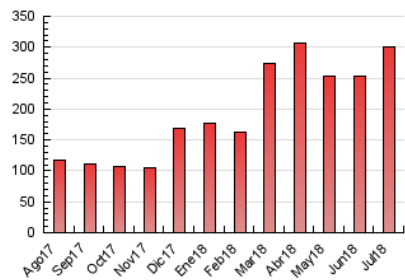

### 3. Por día del mes (Nacional e Internacional)

Día	N. únicos	Visitas	Páginas	Día	N. únicos	Visitas	Páginas	Día	N. únicos	Visitas	Páginas
1	3.837	3.970	7.299	11	3.986	4.125	8.709	21	3.966	4.051	7.321
2	4.848	5.077	11.048	12	4.018	4.173	9.047	22	4.856	4.948	10.095
3	4.654	4.860	10.936	13	4.533	4.692	10.947	23	4.536	4.721	9.771
4	5.180	5.369	12.707	14	3.688	3.818	9.070	24	4.471	4.669	9.525
5	5.391	5.612	14.029	15	4.230	4.330	10.806	25	5.538	5.772	11.763
6	4.602	4.744	12.648	16	4.121	4.349	9.443	26	5.434	5.692	12.407
7	1.472	1.594	2.838	17	4.427	4.600	9.300	27	6.961	7.200	13.520
8	2.187	2.358	4.109	18	4.732	4.898	8.262	28	5.260	5.442	12.240
9	4.249	4.489	8.300	19	4.487	4.601	7.849	29	5.015	5.238	10.267
10	3.964	4.164	9.007	20	4.387	4.519	7.258	30	4.452	4.672	10.202
								31	4.222	4.467	9.816

4. Gráficas (Nacional e Internacional)

4.1 Por día de la semana (promedio)

N. únicos / Visitas (x 100)

Páginas (x 100)

4.2 Por franja horaria (promedio)

Visitas (x 1000)

Páginas (x 1000)

4.3 Por meses

N. únicos / Visitas (x 1000)

Páginas (x 1000)