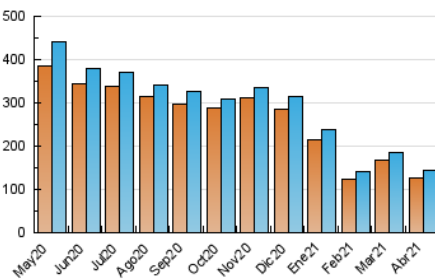

4.3 Por meses

N. únicos / Visitas (x 1000)