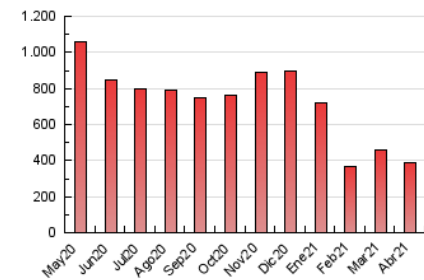

1. Cifras totales y promedios (Nacional)

MES - AÑO	NAVEGADORES UNICOS	VISITAS	PAGINAS
Abril - 2021	120.313	138.807	387.852
PROMEDIO DIARIO	4.400	4.627	12.928
PROMEDIO LUNES-VIERNES	4.438	4.681	12.811
PROMEDIO SABADO-DOMINGO	4.296	4.477	13.251
PAGINAS / VISITAS	2,79		
DURACION MEDIA VISITAS	0:01:01		
DURACION MEDIA PAGINAS	0:00:35		

2. Secciones (Nacional)

	PAGINAS	%
HOME	14.099	3.64 %
RESTO	373.753	96.36 %

3. Por día del mes (Nacional)

Día	N. únicos	Visitas	Páginas	Día	N. únicos	Visitas	Páginas	Día	N. únicos	Visitas	Páginas
1	4.240	4.457	12.629	11	4.479	4.682	14.315	21	4.347	4.590	12.590
2	4.287	4.522	13.101	12	4.833	5.201	13.671	22	4.538	4.800	12.796
3	4.663	4.867	14.104	13	4.306	4.563	12.675	23	4.589	4.797	13.497
4	4.166	4.376	12.840	14	4.215	4.423	13.147	24	4.066	4.253	12.832
5	4.138	4.369	12.282	15	4.930	5.256	13.179	25	4.072	4.246	12.651
6	4.225	4.432	12.478	16	4.524	4.751	12.601	26	4.863	5.132	12.795
7	4.404	4.700	12.556	17	4.328	4.473	13.063	27	4.570	4.796	12.744
8	4.252	4.452	13.110	18	4.349	4.515	12.962	28	4.550	4.786	12.169
9	3.983	4.210	11.976	19	4.602	4.826	13.184	29	4.359	4.592	12.700
10	4.244	4.403	13.242	20	4.820	5.109	13.577	30	4.052	4.228	12.386

4. Gráficas (Nacional)

4.1 Por día de la semana (promedio)

N. únicos / Visitas (x 100)

Páginas (x 100)

4.2 Por franja horaria (promedio)

Visitas (x 1000)

Páginas (x 1000)

4.3 Por meses

N. únicos / Visitas (x 1000)

Páginas (x 1000)

5. Observaciones

Este Medio Electrónico de Comunicación ha sido medido por la herramienta Google Analytics de Google

6. Definiciones básicas (Para más información ver Normas Técnicas para el Control de los Medios Electrónicos de Comunicación)