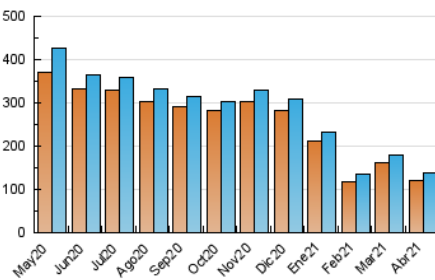

4.3 Por meses

N. únicos / Visitas (x 1000)