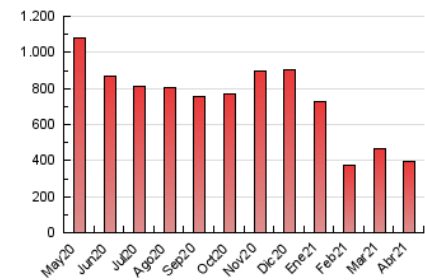

Páginas (x 1000)