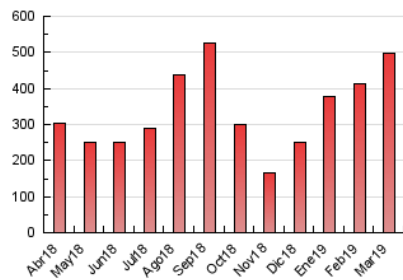

#### 3. Por día del mes (Nacional)

Día	N. únicos	Visitas	Páginas	Día	N. únicos	Visitas	Páginas	Día	N. únicos	Visitas	Páginas
1	6.664	6.962	13.641	11	6.541	6.880	18.251	21	6.677	6.902	13.814
2	6.458	6.745	16.016	12	5.824	6.041	12.713	22	7.068	7.358	15.618
3	6.759	7.084	25.904	13	5.910	6.160	11.743	23	5.981	6.151	13.302
4	6.655	7.017	18.041	14	5.938	6.163	12.914	24	5.390	5.626	12.637
5	6.226	6.546	15.035	15	6.312	6.653	13.672	25	6.763	6.962	13.198
6	7.011	7.332	19.948	16	5.023	5.227	9.820	26	7.899	8.343	20.924
7	8.050	8.342	21.672	17	4.815	5.062	9.863	27	7.412	7.724	20.794
8	6.924	7.223	14.251	18	5.830	6.140	13.703	28	7.327	7.663	19.541
9	5.860	6.131	14.905	19	5.880	6.167	14.375	29	6.653	6.989	17.580
10	6.202	6.483	16.269	20	5.868	6.165	11.917	30	5.594	5.829	16.377
								31	6.783	7.094	29.647

4. Gráficas (Nacional)

4.1 Por día de la semana (promedio)

N. únicos / Visitas (x 100)

Páginas (x 100)

4.2 Por franja horaria (promedio)

Visitas (x 1000)

Páginas (x 1000)

4.3 Por meses

N. únicos / Visitas (x 1000)

Páginas (x 1000)