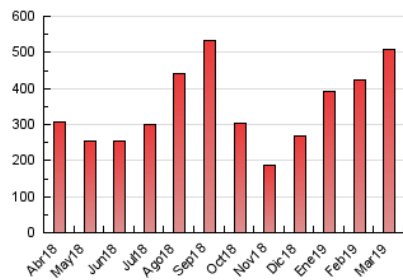

### 3. Por día del mes (Nacional e Internacional)

Día	N. únicos	Visitas	Páginas	Día	N. únicos	Visitas	Páginas	Día	N. únicos	Visitas	Páginas
1	7.020	7.308	14.023	11	6.692	7.032	18.427	21	6.865	7.127	14.095
2	6.673	6.960	16.244	12	5.949	6.166	12.894	22	7.175	7.509	15.810
3	6.903	7.236	26.094	13	6.021	6.274	11.867	23	6.113	6.283	14.008
4	6.900	7.233	18.394	14	6.158	6.380	13.173	24	5.481	5.784	12.916
5	6.421	6.734	15.245	15	6.478	6.846	13.887	25	6.877	7.141	13.415
6	7.248	7.568	20.225	16	5.160	5.389	9.993	26	8.019	8.512	21.148
7	8.275	8.576	22.032	17	4.953	5.242	10.134	27	7.567	7.952	21.147
8	7.280	7.580	14.664	18	5.959	6.299	13.946	28	7.467	7.847	19.963
9	6.226	6.454	15.296	19	6.006	6.356	14.787	29	6.742	7.120	17.953
10	6.481	6.755	16.568	20	5.991	6.347	12.174	30	5.673	5.966	16.533
								31	6.886	7.215	29.957

4. Gráficas (Nacional e Internacional)

4.1 Por día de la semana (promedio)

N. únicos / Visitas (x 100)

Páginas (x 100)

4.2 Por franja horaria (promedio)

Visitas (x 1000)

Páginas (x 1000)

4.3 Por meses

N. únicos / Visitas (x 1000)

Páginas (x 1000)