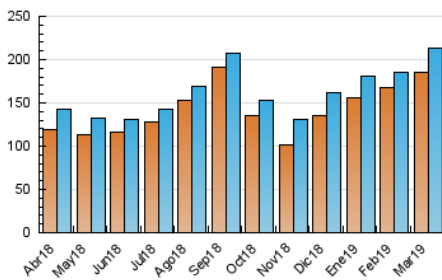

### 3. Por día del mes (Nacional e Internacional)

Día	N. únicos	Visitas	Páginas	Día	N. únicos	Visitas	Páginas	Día	N. únicos	Visitas	Páginas
1	7.020	7.308	14.023	11	6.692	7.032	18.427	21	6.865	7.127	14.095
2	6.673	6.960	16.244	12	5.949	6.166	12.894	22	7.175	7.509	15.810
3	6.903	7.236	26.094	13	6.021	6.274	11.867	23	6.113	6.283	14.008
4	6.900	7.233	18.394	14	6.158	6.380	13.173	24	5.481	5.784	12.916
5	6.421	6.734	15.245	15	6.478	6.846	13.887	25	6.877	7.141	13.415
6	7.248	7.568	20.225	16	5.160	5.389	9.993	26	8.019	8.512	21.148
7	8.275	8.576	22.032	17	4.953	5.242	10.134	27	7.567	7.952	21.147
8	7.280	7.580	14.664	18	5.959	6.299	13.946	28	7.467	7.847	19.963
9	6.226	6.454	15.296	19	6.006	6.356	14.787	29	6.742	7.120	17.953
10	6.481	6.755	16.568	20	5.991	6.347	12.174	30	5.673	5.966	16.533
								31	6.886	7.215	29.957

4. Gráficas (Nacional e Internacional)

4.1 Por día de la semana (promedio)

N. únicos / Visitas (x 100)

Páginas (x 100)

4.2 Por franja horaria (promedio)

Visitas (x 1000)

Páginas (x 1000)

4.3 Por meses

N. únicos / Visitas (x 1000)

Páginas (x 1000)