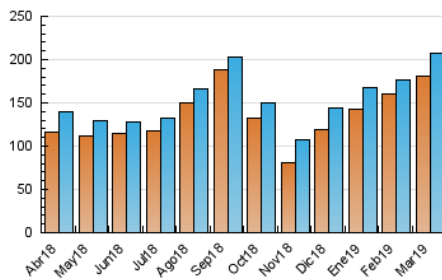

#### 3. Por día del mes (Nacional)

Día	N. únicos	Visitas	Páginas	Día	N. únicos	Visitas	Páginas	Día	N. únicos	Visitas	Páginas
1	6.664	6.962	13.641	11	6.541	6.880	18.251	21	6.677	6.902	13.814
2	6.458	6.745	16.016	12	5.824	6.041	12.713	22	7.068	7.358	15.618
3	6.759	7.084	25.904	13	5.910	6.160	11.743	23	5.981	6.151	13.302
4	6.655	7.017	18.041	14	5.938	6.163	12.914	24	5.390	5.626	12.637
5	6.226	6.546	15.035	15	6.312	6.653	13.672	25	6.763	6.962	13.198
6	7.011	7.332	19.948	16	5.023	5.227	9.820	26	7.899	8.343	20.924
7	8.050	8.342	21.672	17	4.815	5.062	9.863	27	7.412	7.724	20.794
8	6.924	7.223	14.251	18	5.830	6.140	13.703	28	7.327	7.663	19.541
9	5.860	6.131	14.905	19	5.880	6.167	14.375	29	6.653	6.989	17.580
10	6.202	6.483	16.269	20	5.868	6.165	11.917	30	5.594	5.829	16.377
								31	6.783	7.094	29.647

4. Gráficas (Nacional)

4.1 Por día de la semana (promedio)

N. únicos / Visitas (x 100)

Páginas (x 100)

4.2 Por franja horaria (promedio)

Visitas (x 1000)

Páginas (x 1000)

4.3 Por meses

N. únicos / Visitas (x 1000)

Páginas (x 1000)