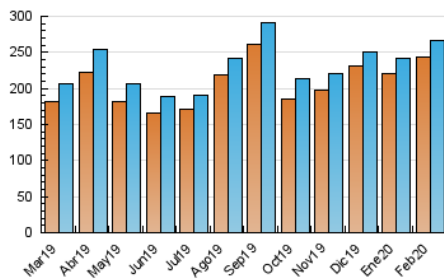

4.3 Por meses

N. únicos / Visitas (x 1000)