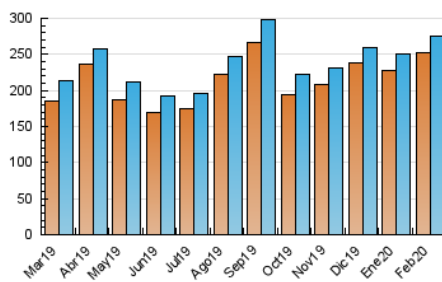

4.3 Por meses

N. únicos / Visitas (x 1000)