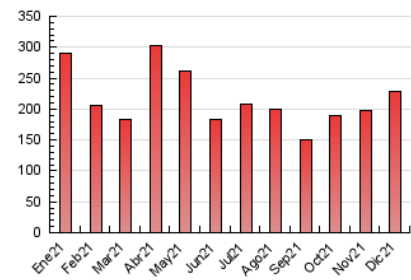

Páginas (x 1000)