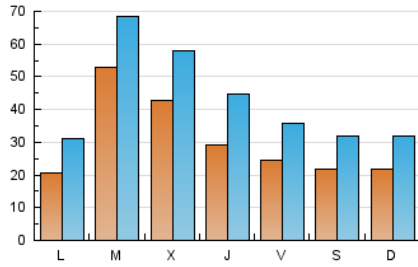

1. Cifras totales y promedios (Nacional)

MES - AÑO	NAVEGADORES UNICOS	VISITAS	PAGINAS
Diciembre - 2021	41.886	134.606	228.861
PROMEDIO DIARIO	3.066	4.342	7.383
PROMEDIO LUNES-VIERNES	3.375	4.746	8.011
PROMEDIO SABADO-DOMINGO	2.178	3.181	5.577
PAGINAS / VISITAS	1,70		
DURACION MEDIA VISITAS	0:01:28		
DURACION MEDIA PAGINAS	0:02:05		

2. Secciones (Nacional)

	PAGINAS	%
HOME	46.084	20.14 %
RESTO	182.777	79.86 %

3. Por día del mes (Nacional)

Día	N. únicos	Visitas	Páginas	Día	N. únicos	Visitas	Páginas	Día	N. únicos	Visitas	Páginas
1	3.712	5.483	10.042	11	2.192	3.187	5.507	21	12.971	14.801	20.389
2	3.884	6.370	11.926	12	2.720	3.949	6.768	22	8.930	10.437	14.868
3	3.296	4.664	8.488	13	2.171	3.233	5.661	23	2.514	3.503	5.703
4	2.534	3.518	6.361	14	3.022	5.387	9.992	24	1.556	2.251	3.752
5	1.886	2.747	5.396	15	2.637	4.179	7.521	25	1.614	2.404	3.906
6	1.724	2.572	4.738	16	2.804	4.302	7.687	26	1.591	2.455	4.138
7	2.196	3.207	6.056	17	3.657	5.112	8.940	27	1.985	3.040	5.214
8	3.144	4.569	8.167	18	2.433	3.658	6.458	28	2.920	4.016	6.441
9	3.271	4.994	8.714	19	2.456	3.529	6.078	29	2.962	4.301	7.136
10	2.331	3.825	6.919	20	2.391	3.644	6.709	30	2.143	3.184	5.571
								31	1.406	2.085	3.615

4. Gráficas (Nacional)

4.1 Por día de la semana (promedio)

N. únicos / Visitas (x 100)

Páginas (x 100)

4.2 Por franja horaria (promedio)

Visitas_ (x 1000)

Páginas (x 1000)

4.3 Por meses