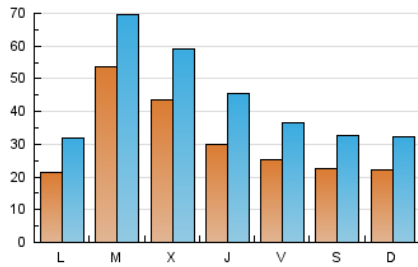

1. Cifras totales y promedios (Nacional e Internacional)

MES - AÑO	NAVEGADORES UNICOS	VISITAS	PAGINAS
Diciembre - 2021	43.833	137.031	231.788
PROMEDIO DIARIO	3.140	4.420	7.477
PROMEDIO LUNES-VIERNES	3.455	4.832	8.114
PROMEDIO SABADO-DOMINGO	2.232	3.238	5.645
PAGINAS / VISITAS	1,69		
DURACION MEDIA VISITAS	0:01:27		
DURACION MEDIA PAGINAS	0:02:06		

2. Secciones (Nacional e Internacional)

	PAGINAS	%
HOME	46.330	19.99 %
RESTO	185.458	80.01 %

3. Por día del mes (Nacional e Internacional)

Día	N. únicos	Visitas	Páginas	Día	N. únicos	Visitas	Páginas	Día	N. únicos	Visitas	Páginas
1	3.823	5.601	10.174	11	2.244	3.241	5.574	21	13.104	14.939	20.558
2	4.004	6.502	12.086	12	2.787	4.020	6.853	22	9.069	10.584	15.039
3	3.412	4.783	8.625	13	2.257	3.327	5.773	23	2.571	3.563	5.772
4	2.606	3.594	6.449	14	3.084	5.454	10.078	24	1.597	2.293	3.802
5	1.954	2.817	5.480	15	2.712	4.262	7.624	25	1.651	2.443	3.958
6	1.787	2.643	4.828	16	2.878	4.384	7.787	26	1.630	2.497	4.186
7	2.290	3.306	6.172	17	3.737	5.195	9.043	27	2.039	3.097	5.285
8	3.237	4.668	8.317	18	2.485	3.718	6.531	28	2.980	4.078	6.520
9	3.356	5.086	8.814	19	2.498	3.574	6.125	29	3.020	4.363	7.211
10	2.391	3.892	6.996	20	2.482	3.737	6.827	30	2.199	3.240	5.634
								31	1.447	2.130	3.667

4. Gráficas (Nacional e Internacional)

4.1 Por día de la semana (promedio)

N. únicos / Visitas (x 100)

Páginas (x 100)

4.2 Por franja horaria (promedio)

Visitas_ (x 1000)

Páginas (x 1000)

4.3 Por meses