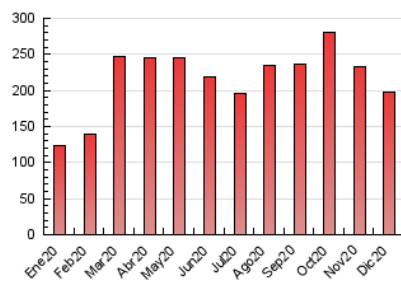

1. Cifras totales y promedios (Nacional)

MES - AÑO	NAVEGADORES UNICOS	VISITAS	PAGINAS
Diciembre - 2020	27.135	114.982	197.208
PROMEDIO DIARIO	2.602	3.709	6.362
PROMEDIO LUNES-VIERNES	2.672	3.831	6.628
PROMEDIO SABADO-DOMINGO	2.401	3.358	5.595
PAGINAS / VISITAS	1,72		
DURACION MEDIA VISITAS	0:01:27		
DURACION MEDIA PAGINAS	0:02:04		

2. Secciones (Nacional)

	PAGINAS	%
HOME	0	0 %
RESTO	197.208	100.00 %

3. Por día del mes (Nacional)

Día	N. únicos	Visitas	Páginas	Día	N. únicos	Visitas	Páginas	Día	N. únicos	Visitas	Páginas
1	3.780	5.700	9.381	11	2.590	3.728	6.801	21	2.143	3.022	5.056
2	4.300	6.040	9.859	12	2.908	3.893	6.106	22	2.596	3.627	5.999
3	2.919	4.110	6.891	13	2.303	3.228	5.062	23	1.815	2.697	4.665
4	2.418	3.595	6.526	14	1.909	2.938	5.009	24	1.460	2.053	3.494
5	2.460	3.632	6.357	15	2.068	3.094	5.520	25	1.832	2.634	4.236
6	2.549	3.602	6.238	16	2.681	3.845	6.711	26	1.735	2.505	4.254
7	2.446	3.666	6.242	17	2.658	3.785	6.297	27	2.130	3.062	5.047
8	2.337	3.587	6.191	18	2.982	4.142	7.261	28	4.593	6.384	11.611
9	2.069	3.032	5.454	19	2.938	3.891	6.569	29	3.625	5.008	8.852
10	3.000	4.289	7.358	20	2.185	3.047	5.128	30	3.171	4.412	8.459
								31	2.064	2.734	4.574

4. Gráficas (Nacional)

4.1 Por día de la semana (promedio)

N. únicos / Visitas (x 100)

Páginas (x 100)

4.2 Por franja horaria (promedio)

Visitas (x 1000)

Páginas (x 1000)

4.3 Por meses

N. únicos / Visitas (x 1000)

Páginas (x 1000)

5. Observaciones

Este Medio Electrónico de Comunicación ha sido medido por la herramienta Google Analytics de Google

6. Definiciones básicas (Para más información ver Normas Técnicas para el Control de los Medios Electrónicos de Comunicación)