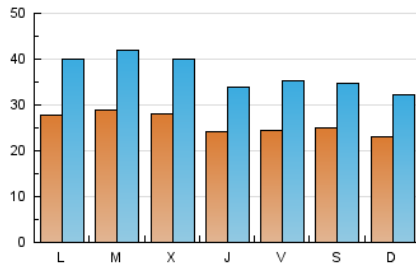

1. Cifras totales y promedios (Nacional)

MES - AÑO	NAVEGADORES UNICOS	VISITAS	PAGINAS
Diciembre - 2020	27.135	114.982	197.208
PROMEDIO DIARIO	2.602	3.709	6.362
PROMEDIO LUNES-VIERNES	2.672	3.831	6.628
PROMEDIO SABADO-DOMINGO	2.401	3.358	5.595
PAGINAS / VISITAS	1,72		
DURACION MEDIA VISITAS	0:01:27		
DURACION MEDIA PAGINAS	0:02:04		

2. Secciones (Nacional)

	PAGINAS	%
HOME	0	0 %
RESTO	197.208	100.00 %

3. Por día del mes (Nacional)

Día	N. únicos	Visitas	Páginas	Día	N. únicos	Visitas	Páginas	Día	N. únicos	Visitas	Páginas
1	3.780	5.700	9.381	11	2.590	3.728	6.801	21	2.143	3.022	5.056
2	4.300	6.040	9.859	12	2.908	3.893	6.106	22	2.596	3.627	5.999
3	2.919	4.110	6.891	13	2.303	3.228	5.062	23	1.815	2.697	4.665
4	2.418	3.595	6.526	14	1.909	2.938	5.009	24	1.460	2.053	3.494
5	2.460	3.632	6.357	15	2.068	3.094	5.520	25	1.832	2.634	4.236
6	2.549	3.602	6.238	16	2.681	3.845	6.711	26	1.735	2.505	4.254
7	2.446	3.666	6.242	17	2.658	3.785	6.297	27	2.130	3.062	5.047
8	2.337	3.587	6.191	18	2.982	4.142	7.261	28	4.593	6.384	11.611
9	2.069	3.032	5.454	19	2.938	3.891	6.569	29	3.625	5.008	8.852
10	3.000	4.289	7.358	20	2.185	3.047	5.128	30	3.171	4.412	8.459
								31	2.064	2.734	4.574

4. Gráficas (Nacional)

4.1 Por día de la semana (promedio)

N. únicos / Visitas (x 100)

Páginas (x 100)

4.2 Por franja horaria (promedio)

Visitas (x 1000)

Páginas (x 1000)

4.3 Por meses