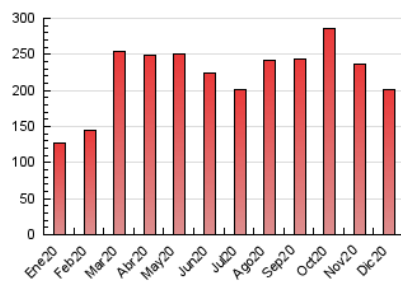

Páginas (x 1000)