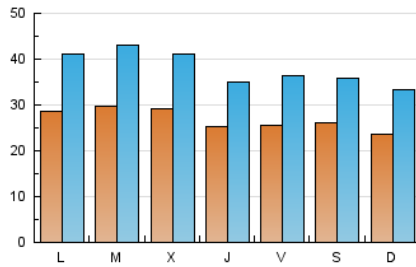

1. Cifras totales y promedios (Nacional e Internacional)

MES - AÑO	NAVEGADORES UNICOS	VISITAS	PAGINAS
Diciembre - 2020	29.740	118.264	201.257
PROMEDIO DIARIO	2.697	3.815	6.492
PROMEDIO LUNES-VIERNES	2.771	3.941	6.766
PROMEDIO SABADO-DOMINGO	2.486	3.451	5.705
PAGINAS / VISITAS	1,70		
DURACION MEDIA VISITAS	0:01:27		
DURACION MEDIA PAGINAS	0:02:04		

2. Secciones (Nacional e Internacional)

	PAGINAS	%
HOME	0	0 %
RESTO	201.257	100.00 %

3. Por día del mes (Nacional e Internacional)

Día	N. únicos	Visitas	Páginas	Día	N. únicos	Visitas	Páginas	Día	N. únicos	Visitas	Páginas
1	3.916	5.851	9.581	11	2.710	3.864	6.976	21	2.201	3.085	5.140
2	4.485	6.240	10.095	12	2.987	3.992	6.225	22	2.680	3.716	6.116
3	3.069	4.281	7.126	13	2.385	3.321	5.167	23	1.880	2.764	4.748
4	2.547	3.743	6.707	14	1.999	3.037	5.135	24	1.515	2.113	3.562
5	2.556	3.742	6.489	15	2.157	3.197	5.663	25	1.882	2.687	4.298
6	2.635	3.697	6.365	16	2.783	3.959	6.857	26	1.797	2.576	4.339
7	2.547	3.786	6.400	17	2.736	3.882	6.417	27	2.209	3.144	5.143
8	2.435	3.698	6.322	18	3.077	4.246	7.377	28	4.685	6.484	11.766
9	2.158	3.132	5.572	19	3.066	4.021	6.707	29	3.731	5.119	8.990
10	3.136	4.448	7.536	20	2.254	3.118	5.208	30	3.275	4.519	8.576
								31	2.129	2.802	4.654

4. Gráficas (Nacional e Internacional)

4.1 Por día de la semana (promedio)

N. únicos / Visitas (x 100)

Páginas (x 100)

4.2 Por franja horaria (promedio)

Visitas (x 1000)

Páginas (x 1000)

4.3 Por meses