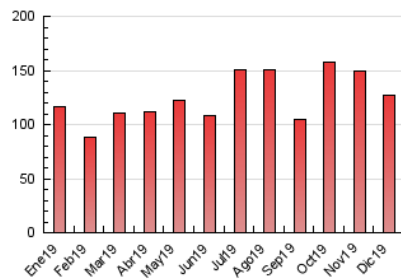

Páginas (x 1000)