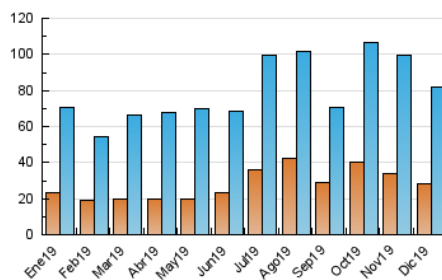

2. Secciones (Nacional)

	PAGINAS	%
HOME	26.943	21.67 %
RESTO	97.362	78.33 %

3. Por día del mes (Nacional)

Día	N. únicos	Visitas	Páginas	Día	N. únicos	Visitas	Páginas	Día	N. únicos	Visitas	Páginas
1	1.241	1.666	2.782	11	2.958	3.617	5.088	21	2.233	2.841	4.171
2	2.280	2.984	4.458	12	2.499	3.202	4.763	22	2.105	2.727	4.252
3	3.069	3.904	5.612	13	2.416	3.219	4.868	23	1.689	2.228	3.312
4	1.832	2.359	3.691	14	1.252	1.646	2.601	24	941	1.249	1.998
5	2.203	2.846	4.362	15	1.690	2.161	3.283	25	1.315	2.334	3.846
6	1.575	2.026	3.127	16	2.527	3.037	4.257	26	1.613	2.337	3.732
7	966	1.322	2.088	17	1.750	2.215	3.437	27	2.159	2.921	4.379
8	873	1.204	1.802	18	1.285	1.769	2.837	28	1.337	1.758	2.771
9	4.711	5.981	8.966	19	1.580	2.028	3.074	29	1.967	2.889	4.792
10	4.814	6.340	9.226	20	2.738	3.233	4.474	30	1.610	2.095	3.554
								31	1.455	1.794	2.702

4. Gráficas (Nacional)

4.1 Por día de la semana (promedio)

N. únicos / Visitas (x 100)

Páginas (x 100)

4.2 Por franja horaria (promedio)

Visitas (x 1000)

Páginas (x 1000)

4.3 Por meses

N. únicos / Visitas (x 1000)

Páginas (x 1000)

5. Observaciones

Este Medio Electrónico de Comunicación ha sido medido por la herramienta Google Analytics de Google

6. Definiciones básicas (Para más información ver Normas Técnicas para el Control de los Medios Electrónicos de Comunicación)

Visita:

Una secuencia ininterrumpida de páginas servidas a un usuario válido. Si dicho usuario no realiza peticiones de páginas en un periodo de tiempo (30 min) la siguiente petición constituirá el inicio de una nueva visita.