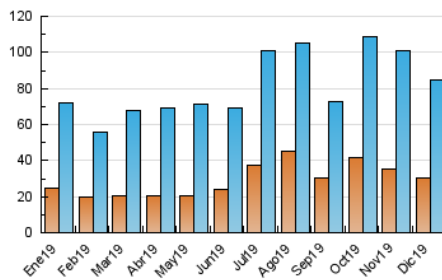

4.3 Por meses

N. únicos / Visitas (x 1000)