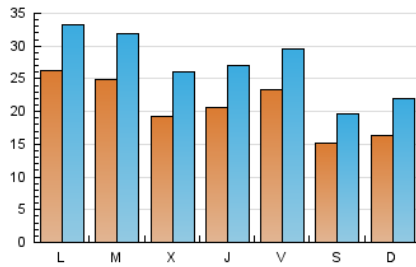

1. Cifras totales y promedios (Nacional e Internacional)

MES - AÑO	NAVEGADORES UNICOS	VISITAS	PAGINAS
Diciembre - 2019	30.147	84.540	127.275
PROMEDIO DIARIO	2.100	2.727	4.106
PROMEDIO LUNES-VIERNES	2.312	2.987	4.456
PROMEDIO SABADO-DOMINGO	1.582	2.092	3.250
PAGINAS / VISITAS	1,51		
DURACION MEDIA VISITAS	0:01:08		
DURACION MEDIA PAGINAS	0:02:14		

2. Secciones (Nacional e Internacional)

	PAGINAS	%
HOME	27.374	21.51 %
RESTO	99.901	78.49 %

3. Por día del mes (Nacional e Internacional)

Día	N. únicos	Visitas	Páginas	Día	N. únicos	Visitas	Páginas	Día	N. únicos	Visitas	Páginas
1	1.263	1.696	2.836	11	3.088	3.756	5.238	21	2.334	2.942	4.288
2	2.308	3.020	4.502	12	2.622	3.332	4.903	22	2.189	2.813	4.346
3	3.139	3.987	5.731	13	2.555	3.367	5.028	23	1.750	2.292	3.385
4	1.913	2.455	3.812	14	1.332	1.734	2.699	24	989	1.298	2.052
5	2.310	2.972	4.509	15	1.774	2.246	3.375	25	1.366	2.390	3.912
6	1.654	2.115	3.235	16	2.608	3.121	4.347	26	1.685	2.416	3.825
7	1.014	1.379	2.149	17	1.831	2.298	3.525	27	2.249	3.014	4.482
8	917	1.254	1.874	18	1.366	1.850	2.924	28	1.395	1.816	2.830
9	4.793	6.075	9.074	19	1.641	2.090	3.139	29	2.022	2.946	4.852
10	4.943	6.485	9.394	20	2.842	3.339	4.585	30	1.674	2.159	3.625
								31	1.539	1.883	2.799

4. Gráficas (Nacional e Internacional)

4.1 Por día de la semana (promedio)

N. únicos / Visitas (x 100)

Páginas (x 100)

4.2 Por franja horaria (promedio)

Visitas (x 1000)

Páginas (x 1000)

4.3 Por meses