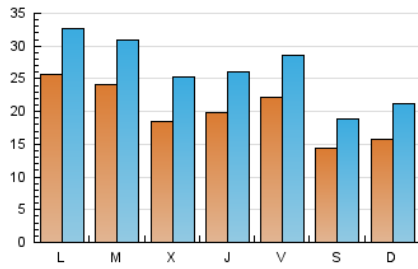

1. Cifras totales y promedios (Nacional)

MES - AÑO	NAVEGADORES UNICOS	VISITAS	PAGINAS
Diciembre - 2019	27.980	81.932	124.305
PROMEDIO DIARIO	2.022	2.643	4.010
PROMEDIO LUNES-VIERNES	2.228	2.896	4.353
PROMEDIO SABADO-DOMINGO	1.518	2.024	3.171
PAGINAS / VISITAS	1,52		
DURACION MEDIA VISITAS	0:01:09		
DURACION MEDIA PAGINAS	0:02:14		

2. Secciones (Nacional)

	PAGINAS	%
HOME	26.943	21.67 %
RESTO	97.362	78.33 %

3. Por día del mes (Nacional)

Día	N. únicos	Visitas	Páginas	Día	N. únicos	Visitas	Páginas	Día	N. únicos	Visitas	Páginas
1	1.241	1.666	2.782	11	2.958	3.617	5.088	21	2.233	2.841	4.171
2	2.280	2.984	4.458	12	2.499	3.202	4.763	22	2.105	2.727	4.252
3	3.069	3.904	5.612	13	2.416	3.219	4.868	23	1.689	2.228	3.312
4	1.832	2.359	3.691	14	1.252	1.646	2.601	24	941	1.249	1.998
5	2.203	2.846	4.362	15	1.690	2.161	3.283	25	1.315	2.334	3.846
6	1.575	2.026	3.127	16	2.527	3.037	4.257	26	1.613	2.337	3.732
7	966	1.322	2.088	17	1.750	2.215	3.437	27	2.159	2.921	4.379
8	873	1.204	1.802	18	1.285	1.769	2.837	28	1.337	1.758	2.771
9	4.711	5.981	8.966	19	1.580	2.028	3.074	29	1.967	2.889	4.792
10	4.814	6.340	9.226	20	2.738	3.233	4.474	30	1.610	2.095	3.554
								31	1.455	1.794	2.702

4. Gráficas (Nacional)

4.1 Por día de la semana (promedio)

N. únicos / Visitas (x 100)

Páginas (x 100)

4.2 Por franja horaria (promedio)

Visitas (x 1000)

Páginas (x 1000)

4.3 Por meses