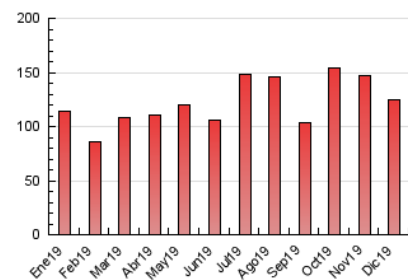

Páginas (x 1000)