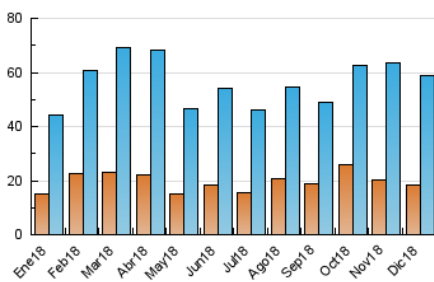

2. Secciones (Nacional)

	PAGINAS	%
HOME	21.057	21.13 %
RESTO	78.595	78.87 %

3. Por día del mes (Nacional)

Día	N. únicos	Visitas	Páginas	Día	N. únicos	Visitas	Páginas	Día	N. únicos	Visitas	Páginas
1	1.784	2.227	3.604	11	1.647	2.062	3.564	21	1.975	2.473	4.095
2	1.965	2.488	4.310	12	1.226	1.583	2.698	22	2.364	2.928	4.533
3	2.045	2.623	4.509	13	1.115	1.448	2.551	23	1.353	1.667	2.627
4	1.877	2.350	3.838	14	2.075	2.659	4.308	24	1.104	1.373	2.320
5	1.507	1.972	3.578	15	1.475	1.825	3.214	25	799	1.051	1.740
6	1.185	1.569	3.022	16	1.654	2.039	3.433	26	941	1.224	2.195
7	1.584	2.057	3.600	17	1.612	2.053	3.532	27	1.714	2.228	3.756
8	1.412	1.692	3.047	18	1.180	1.514	2.758	28	1.780	2.124	3.501
9	912	1.150	1.979	19	2.105	2.583	3.897	29	952	1.236	2.129
10	1.483	2.039	3.840	20	1.763	2.234	3.441	30	1.198	1.499	2.497
								31	694	889	1.536

4. Gráficas (Nacional)

4.1 Por día de la semana (promedio)

N. únicos / Visitas (x 100)

Páginas (x 100)

4.2 Por franja horaria (promedio)

Visitas (x 1000)

Páginas (x 1000)

4.3 Por meses

N. únicos / Visitas (x 1000)

Páginas (x 1000)

5. Observaciones

Este Medio Electrónico de Comunicación ha sido medido por la herramienta Google Analytics de Google

6. Definiciones básicas (Para más información ver Normas Técnicas para el Control de los Medios Electrónicos de Comunicación)

Visita:

Una secuencia ininterrumpida de páginas servidas a un usuario válido. Si dicho usuario no realiza peticiones de páginas en un periodo de tiempo (30 min) la siguiente petición constituirá el inicio de una nueva visita.