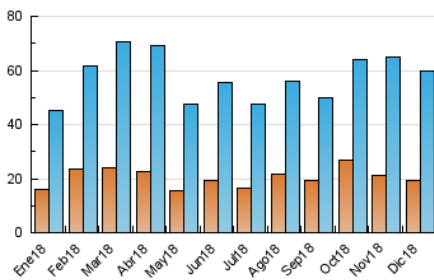

4.3 Por meses

N. únicos / Visitas (x 1000)