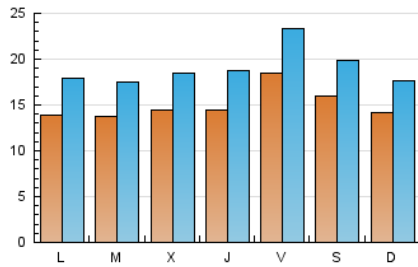

1. Cifras totales y promedios (Nacional)

MES - AÑO	NAVEGADORES UNICOS	VISITAS	PAGINAS
Diciembre - 2018	18.541	58.859	99.652
PROMEDIO DIARIO	1.499	1.899	3.215
PROMEDIO LUNES-VIERNES	1.496	1.910	3.251
PROMEDIO SABADO-DOMINGO	1.507	1.875	3.137
PAGINAS / VISITAS	1,69		
DURACION MEDIA VISITAS	0:01:27		
DURACION MEDIA PAGINAS	0:02:06		

2. Secciones (Nacional)

	PAGINAS	%
HOME	21.057	21.13 %
RESTO	78.595	78.87 %

3. Por día del mes (Nacional)

Día	N. únicos	Visitas	Páginas	Día	N. únicos	Visitas	Páginas	Día	N. únicos	Visitas	Páginas
1	1.784	2.227	3.604	11	1.647	2.062	3.564	21	1.975	2.473	4.095
2	1.965	2.488	4.310	12	1.226	1.583	2.698	22	2.364	2.928	4.533
3	2.045	2.623	4.509	13	1.115	1.448	2.551	23	1.353	1.667	2.627
4	1.877	2.350	3.838	14	2.075	2.659	4.308	24	1.104	1.373	2.320
5	1.507	1.972	3.578	15	1.475	1.825	3.214	25	799	1.051	1.740
6	1.185	1.569	3.022	16	1.654	2.039	3.433	26	941	1.224	2.195
7	1.584	2.057	3.600	17	1.612	2.053	3.532	27	1.714	2.228	3.756
8	1.412	1.692	3.047	18	1.180	1.514	2.758	28	1.780	2.124	3.501
9	912	1.150	1.979	19	2.105	2.583	3.897	29	952	1.236	2.129
10	1.483	2.039	3.840	20	1.763	2.234	3.441	30	1.198	1.499	2.497
								31	694	889	1.536

4. Gráficas (Nacional)

4.1 Por día de la semana (promedio)

N. únicos / Visitas (x 100)

Páginas (x 100)

4.2 Por franja horaria (promedio)

Visitas (x 1000)

Páginas (x 1000)

4.3 Por meses