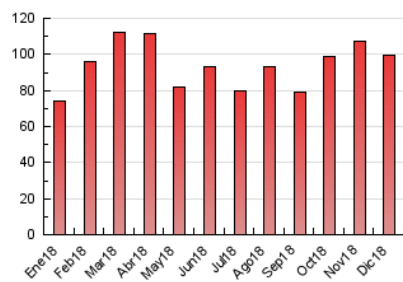

Páginas (x 1000)