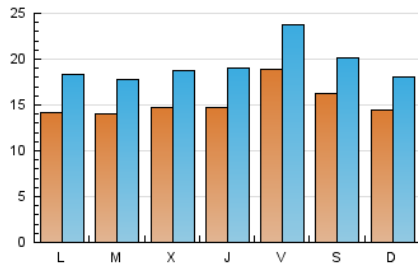

1. Cifras totales y promedios (Nacional e Internacional)

MES - AÑO	NAVEGADORES UNICOS	VISITAS	PAGINAS
Diciembre - 2018	19.269	59.960	101.175
PROMEDIO DIARIO	1.531	1.934	3.264
PROMEDIO LUNES-VIERNES	1.529	1.947	3.300
PROMEDIO SABADO-DOMINGO	1.535	1.908	3.187
PAGINAS / VISITAS	1,69		
DURACION MEDIA VISITAS	0:01:27		
DURACION MEDIA PAGINAS	0:02:06		

2. Secciones (Nacional e Internacional)

	PAGINAS	%
HOME	21.351	21.10 %
RESTO	79.824	78.90 %

3. Por día del mes (Nacional e Internacional)

Día	N. únicos	Visitas	Páginas	Día	N. únicos	Visitas	Páginas	Día	N. únicos	Visitas	Páginas
1	1.828	2.275	3.661	11	1.679	2.099	3.616	21	2.013	2.514	4.160
2	2.006	2.537	4.377	12	1.245	1.607	2.733	22	2.398	2.967	4.597
3	2.092	2.673	4.575	13	1.143	1.479	2.586	23	1.373	1.689	2.663
4	1.939	2.416	3.920	14	2.108	2.698	4.357	24	1.123	1.393	2.344
5	1.545	2.021	3.656	15	1.506	1.862	3.305	25	811	1.063	1.752
6	1.213	1.602	3.064	16	1.682	2.074	3.484	26	962	1.245	2.216
7	1.622	2.103	3.684	17	1.651	2.100	3.587	27	1.748	2.263	3.813
8	1.442	1.732	3.101	18	1.203	1.542	2.798	28	1.825	2.170	3.551
9	936	1.181	2.021	19	2.148	2.629	3.947	29	960	1.244	2.140
10	1.517	2.080	3.904	20	1.798	2.270	3.478	30	1.214	1.515	2.518
								31	722	917	1.567

4. Gráficas (Nacional e Internacional)

4.1 Por día de la semana (promedio)

N. únicos / Visitas (x 100)

Páginas (x 100)

4.2 Por franja horaria (promedio)

Visitas (x 1000)

Páginas (x 1000)

4.3 Por meses