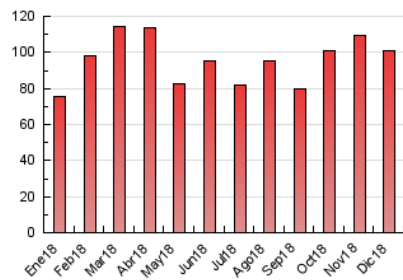

Páginas (x 1000)