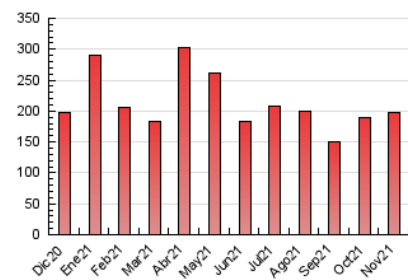

Páginas (x 1000)