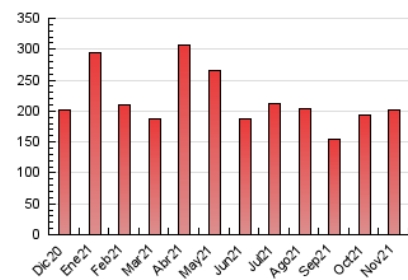

Páginas (x 1000)