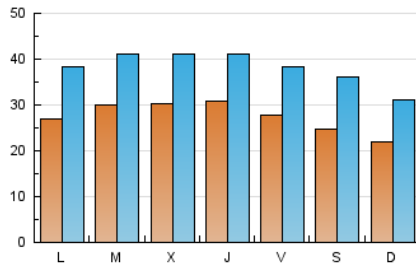

1. Cifras totales y promedios (Nacional)

MES - AÑO	NAVEGADORES UNICOS	VISITAS	PAGINAS
Noviembre - 2021	31.884	114.874	197.979
PROMEDIO DIARIO	2.762	3.829	6.599
PROMEDIO LUNES-VIERNES	2.915	3.999	6.855
PROMEDIO SABADO-DOMINGO	2.339	3.361	5.897
PAGINAS / VISITAS	1,72		
DURACION MEDIA VISITAS	0:01:28		
DURACION MEDIA PAGINAS	0:02:01		

2. Secciones (Nacional)

	PAGINAS	%
HOME	41.780	21.10 %
RESTO	156.199	78.90 %

3. Por día del mes (Nacional)

Día	N. únicos	Visitas	Páginas	Día	N. únicos	Visitas	Páginas	Día	N. únicos	Visitas	Páginas
1	1.946	2.656	4.607	11	2.694	3.534	6.030	21	1.605	2.313	4.146
2	2.964	3.875	6.558	12	1.990	2.802	5.127	22	3.088	4.298	7.335
3	4.209	5.376	8.686	13	2.708	3.919	6.573	23	4.043	5.414	9.338
4	2.800	3.730	5.837	14	2.013	3.112	5.289	24	2.680	3.807	7.024
5	2.105	2.968	5.110	15	2.861	3.908	6.372	25	2.334	3.460	6.325
6	2.067	2.883	5.122	16	2.791	3.761	6.523	26	2.634	3.923	7.561
7	2.088	2.868	5.083	17	2.601	3.692	6.583	27	3.419	5.190	9.593
8	3.051	4.145	6.972	18	4.534	5.670	8.793	28	3.066	4.176	7.031
9	2.592	3.768	6.645	19	4.427	5.672	8.900	29	2.544	4.148	7.530
10	2.654	3.624	6.471	20	1.749	2.427	4.337	30	2.597	3.755	6.478

4. Gráficas (Nacional)

4.1 Por día de la semana (promedio)

N. únicos / Visitas (x 100)

Páginas (x 100)

4.2 Por franja horaria (promedio)

Visitas_ (x 1000)

Páginas (x 1000)

4.3 Por meses