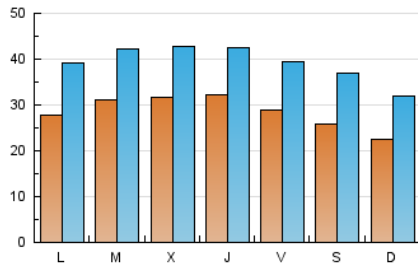

1. Cifras totales y promedios (Nacional e Internacional)

MES - AÑO	NAVEGADORES UNICOS	VISITAS	PAGINAS
Noviembre - 2021	34.635	118.150	201.926
PROMEDIO DIARIO	2.865	3.938	6.731
PROMEDIO LUNES-VIERNES	3.029	4.119	6.998
PROMEDIO SABADO-DOMINGO	2.414	3.441	5.997
PAGINAS / VISITAS	1,71		
DURACION MEDIA VISITAS	0:01:27		
DURACION MEDIA PAGINAS	0:02:02		

2. Secciones (Nacional e Internacional)

	PAGINAS	%
HOME	42.117	20.86 %
RESTO	159.809	79.14 %

3. Por día del mes (Nacional e Internacional)

Día	N. únicos	Visitas	Páginas	Día	N. únicos	Visitas	Páginas	Día	N. únicos	Visitas	Páginas
1	2.034	2.747	4.705	11	2.795	3.641	6.154	21	1.683	2.392	4.240
2	3.057	3.970	6.667	12	2.094	2.911	5.252	22	3.196	4.410	7.473
3	4.361	5.536	8.862	13	2.779	3.998	6.670	23	4.199	5.582	9.541
4	2.926	3.868	5.999	14	2.050	3.154	5.337	24	2.777	3.909	7.137
5	2.196	3.063	5.224	15	2.940	3.992	6.473	25	2.477	3.614	6.507
6	2.175	2.993	5.264	16	2.917	3.894	6.685	26	2.741	4.044	7.713
7	2.137	2.924	5.164	17	2.766	3.862	6.767	27	3.515	5.295	9.727
8	3.161	4.264	7.121	18	4.697	5.842	9.002	28	3.148	4.265	7.146
9	2.691	3.869	6.776	19	4.539	5.787	9.047	29	2.610	4.217	7.613
10	2.777	3.750	6.626	20	1.826	2.509	4.427	30	2.686	3.848	6.607

4. Gráficas (Nacional e Internacional)

4.1 Por día de la semana (promedio)

N. únicos / Visitas (x 100)

Páginas (x 100)

4.2 Por franja horaria (promedio)

Visitas_ (x 1000)

Páginas (x 1000)

4.3 Por meses