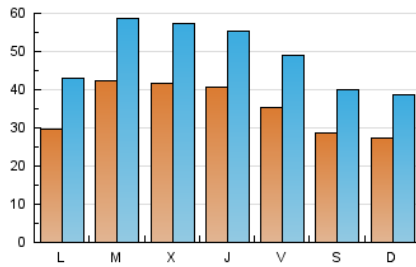

2. Secciones (Nacional e Internacional)

| | PAGINAS | % |
|--------------|---------|---------|
| HOME | 58.240 | 24.54 % |
| RESTO | 179.087 | 75.46 % |

3. Por día del mes (Nacional e Internacional)

| Día | N. únicos | Visitas | Páginas | Día | N. únicos | Visitas | Páginas | Día | N. únicos | Visitas | Páginas |
|-----|-----------|---------|---------|-----|-----------|---------|---------|-----|-----------|---------|---------|
| 1 | 3.318 | 4.472 | 6.964 | 11 | 7.356 | 9.266 | 13.455 | 21 | 2.815 | 3.873 | 6.376 |
| 2 | 3.134 | 4.251 | 6.921 | 12 | 6.506 | 8.131 | 12.059 | 22 | 2.528 | 3.608 | 6.201 |
| 3 | 3.048 | 4.738 | 8.244 | 13 | 5.073 | 6.735 | 10.584 | 23 | 2.856 | 4.227 | 7.540 |
| 4 | 3.585 | 5.312 | 9.116 | 14 | 2.857 | 3.958 | 6.378 | 24 | 3.055 | 4.587 | 8.325 |
| 5 | 3.980 | 5.495 | 9.126 | 15 | 2.573 | 3.740 | 6.015 | 25 | 2.842 | 4.219 | 7.679 |
| 6 | 2.945 | 4.187 | 7.201 | 16 | 2.874 | 4.350 | 7.190 | 26 | 2.669 | 3.887 | 6.892 |
| 7 | 3.141 | 4.528 | 7.607 | 17 | 2.990 | 4.420 | 7.426 | 27 | 2.349 | 3.441 | 5.743 |
| 8 | 2.917 | 4.187 | 7.221 | 18 | 2.836 | 4.133 | 7.027 | 28 | 2.612 | 3.690 | 5.926 |
| 9 | 3.513 | 4.956 | 8.539 | 19 | 3.128 | 4.599 | 7.879 | 29 | 2.268 | 3.254 | 5.415 |
| 10 | 7.826 | 9.735 | 13.645 | 20 | 3.763 | 5.227 | 8.331 | 30 | 2.394 | 3.720 | 6.302 |

4. Gráficas (Nacional e Internacional)

4.1 Por día de la semana (promedio)

N. únicos / Visitas (x 100)

Páginas (x 100)

4.2 Por franja horaria (promedio)

Visitas (x 1000)

Páginas (x 1000)

4.3 Por meses