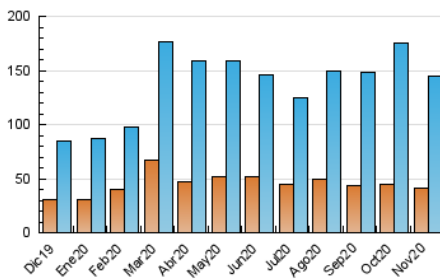

4.3 Por meses

N. únicos / Visitas (x 1000)