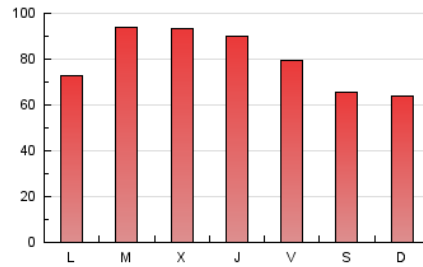

Páginas (x 100)