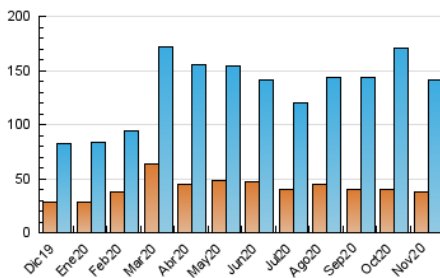

2. Secciones (Nacional)

| | PAGINAS | % |
|--------------|---------|---------|
| HOME | 57.480 | 24.74 % |
| RESTO | 174.823 | 75.26 % |

3. Por día del mes (Nacional)

| Día | N. únicos | Visitas | Páginas | Día | N. únicos | Visitas | Páginas | Día | N. únicos | Visitas | Páginas |
|-----|-----------|---------|---------|-----|-----------|---------|---------|-----|-----------|---------|---------|
| 1 | 3.244 | 4.388 | 6.866 | 11 | 7.171 | 9.063 | 13.224 | 21 | 2.668 | 3.710 | 6.185 |
| 2 | 3.029 | 4.133 | 6.774 | 12 | 6.315 | 7.926 | 11.817 | 22 | 2.434 | 3.500 | 6.077 |
| 3 | 2.928 | 4.606 | 8.078 | 13 | 4.936 | 6.589 | 10.396 | 23 | 2.729 | 4.080 | 7.372 |
| 4 | 3.457 | 5.177 | 8.952 | 14 | 2.755 | 3.849 | 6.245 | 24 | 2.918 | 4.430 | 8.130 |
| 5 | 3.830 | 5.337 | 8.930 | 15 | 2.489 | 3.643 | 5.893 | 25 | 2.741 | 4.110 | 7.543 |
| 6 | 2.826 | 4.052 | 7.034 | 16 | 2.777 | 4.238 | 7.030 | 26 | 2.555 | 3.759 | 6.732 |
| 7 | 3.043 | 4.416 | 7.465 | 17 | 2.870 | 4.286 | 7.267 | 27 | 2.236 | 3.316 | 5.591 |
| 8 | 2.813 | 4.067 | 7.084 | 18 | 2.675 | 3.958 | 6.838 | 28 | 2.520 | 3.582 | 5.788 |
| 9 | 3.357 | 4.784 | 8.312 | 19 | 2.979 | 4.431 | 7.682 | 29 | 2.193 | 3.162 | 5.310 |
| 10 | 7.638 | 9.533 | 13.418 | 20 | 3.603 | 5.046 | 8.105 | 30 | 2.304 | 3.619 | 6.165 |

4. Gráficas (Nacional)

4.1 Por día de la semana (promedio)

N. únicos / Visitas (x 100)

Páginas (x 100)

4.2 Por franja horaria (promedio)

Visitas (x 1000)

Páginas (x 1000)

4.3 Por meses

N. únicos / Visitas (x 1000)

Páginas (x 1000)

5. Observaciones

Este Medio Electrónico de Comunicación ha sido medido por la herramienta Google Analytics de Google

6. Definiciones básicas (Para más información ver Normas Técnicas para el Control de los Medios Electrónicos de Comunicación)

Visita:

Una secuencia ininterrumpida de páginas servidas a un usuario válido. Si dicho usuario no realiza peticiones de páginas en un periodo de tiempo (30 min) la siguiente petición constituirá el inicio de una nueva visita.