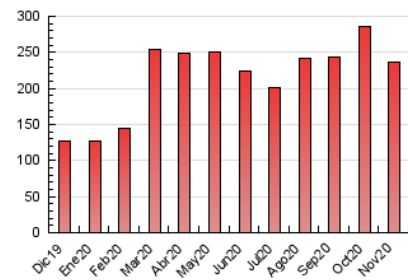

Páginas (x 1000)