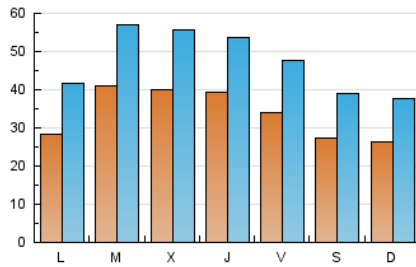

1. Cifras totales y promedios (Nacional)

| MES - AÑO | NAVEGADORES UNICOS | VISITAS | PAGINAS |
|--------------------------------|--------------------|--------------|--------------|
| Noviembre - 2020 | 37.351 | 140.790 | 232.303 |
| PROMEDIO DIARIO | 3.334 | 4.693 | 7.743 |
| PROMEDIO LUNES-VIERNES | 3.613 | 5.070 | 8.352 |
| PROMEDIO SABADO-DOMINGO | 2.684 | 3.813 | 6.324 |
| PAGINAS / VISITAS | 1,65 | | |
| DURACION MEDIA VISITAS | 0:01:30 | | |
| DURACION MEDIA PAGINAS | 0:02:19 | | |

2. Secciones (Nacional)

| | PAGINAS | % |
|--------------|---------|---------|
| HOME | 57.480 | 24.74 % |
| RESTO | 174.823 | 75.26 % |

3. Por día del mes (Nacional)

| Día | N. únicos | Visitas | Páginas | Día | N. únicos | Visitas | Páginas | Día | N. únicos | Visitas | Páginas |
|-----|-----------|---------|---------|-----|-----------|---------|---------|-----|-----------|---------|---------|
| 1 | 3.244 | 4.388 | 6.866 | 11 | 7.171 | 9.063 | 13.224 | 21 | 2.668 | 3.710 | 6.185 |
| 2 | 3.029 | 4.133 | 6.774 | 12 | 6.315 | 7.926 | 11.817 | 22 | 2.434 | 3.500 | 6.077 |
| 3 | 2.928 | 4.606 | 8.078 | 13 | 4.936 | 6.589 | 10.396 | 23 | 2.729 | 4.080 | 7.372 |
| 4 | 3.457 | 5.177 | 8.952 | 14 | 2.755 | 3.849 | 6.245 | 24 | 2.918 | 4.430 | 8.130 |
| 5 | 3.830 | 5.337 | 8.930 | 15 | 2.489 | 3.643 | 5.893 | 25 | 2.741 | 4.110 | 7.543 |
| 6 | 2.826 | 4.052 | 7.034 | 16 | 2.777 | 4.238 | 7.030 | 26 | 2.555 | 3.759 | 6.732 |
| 7 | 3.043 | 4.416 | 7.465 | 17 | 2.870 | 4.286 | 7.267 | 27 | 2.236 | 3.316 | 5.591 |
| 8 | 2.813 | 4.067 | 7.084 | 18 | 2.675 | 3.958 | 6.838 | 28 | 2.520 | 3.582 | 5.788 |
| 9 | 3.357 | 4.784 | 8.312 | 19 | 2.979 | 4.431 | 7.682 | 29 | 2.193 | 3.162 | 5.310 |
| 10 | 7.638 | 9.533 | 13.418 | 20 | 3.603 | 5.046 | 8.105 | 30 | 2.304 | 3.619 | 6.165 |

4. Gráficas (Nacional)

4.1 Por día de la semana (promedio)

N. únicos / Visitas (x 100)

Páginas (x 100)

4.2 Por franja horaria (promedio)

Visitas (x 1000)

Páginas (x 1000)

4.3 Por meses