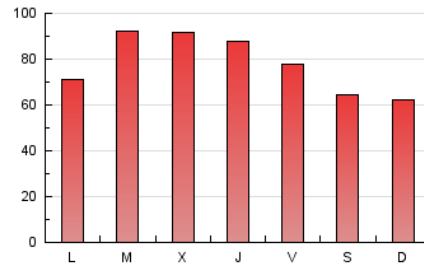

1. Cifras totales y promedios (Nacional)

| MES - AÑO | NAVEGADORES UNICOS | VISITAS | PAGINAS |
|--------------------------------|--------------------|--------------|--------------|
| Noviembre - 2020 | 37.351 | 140.790 | 232.303 |
| PROMEDIO DIARIO | 3.334 | 4.693 | 7.743 |
| PROMEDIO LUNES-VIERNES | 3.613 | 5.070 | 8.352 |
| PROMEDIO SABADO-DOMINGO | 2.684 | 3.813 | 6.324 |
| PAGINAS / VISITAS | 1,65 | | |
| DURACION MEDIA VISITAS | 0:01:30 | | |
| DURACION MEDIA PAGINAS | 0:02:19 | | |

2. Secciones (Nacional)

| | PAGINAS | % |
|--------------|---------|---------|
| HOME | 57.480 | 24.74 % |
| RESTO | 174.823 | 75.26 % |

3. Por día del mes (Nacional)

| Día | N. únicos | Visitas | Páginas | Día | N. únicos | Visitas | Páginas | Día | N. únicos | Visitas | Páginas |
|-----|-----------|---------|---------|-----|-----------|---------|---------|-----|-----------|---------|---------|
| 1 | 3.244 | 4.388 | 6.866 | 11 | 7.171 | 9.063 | 13.224 | 21 | 2.668 | 3.710 | 6.185 |
| 2 | 3.029 | 4.133 | 6.774 | 12 | 6.315 | 7.926 | 11.817 | 22 | 2.434 | 3.500 | 6.077 |
| 3 | 2.928 | 4.606 | 8.078 | 13 | 4.936 | 6.589 | 10.396 | 23 | 2.729 | 4.080 | 7.372 |
| 4 | 3.457 | 5.177 | 8.952 | 14 | 2.755 | 3.849 | 6.245 | 24 | 2.918 | 4.430 | 8.130 |
| 5 | 3.830 | 5.337 | 8.930 | 15 | 2.489 | 3.643 | 5.893 | 25 | 2.741 | 4.110 | 7.543 |
| 6 | 2.826 | 4.052 | 7.034 | 16 | 2.777 | 4.238 | 7.030 | 26 | 2.555 | 3.759 | 6.732 |
| 7 | 3.043 | 4.416 | 7.465 | 17 | 2.870 | 4.286 | 7.267 | 27 | 2.236 | 3.316 | 5.591 |
| 8 | 2.813 | 4.067 | 7.084 | 18 | 2.675 | 3.958 | 6.838 | 28 | 2.520 | 3.582 | 5.788 |
| 9 | 3.357 | 4.784 | 8.312 | 19 | 2.979 | 4.431 | 7.682 | 29 | 2.193 | 3.162 | 5.310 |
| 10 | 7.638 | 9.533 | 13.418 | 20 | 3.603 | 5.046 | 8.105 | 30 | 2.304 | 3.619 | 6.165 |

4. Gráficas (Nacional)

4.1 Por día de la semana (promedio)

N. únicos / Visitas (x 100)

Páginas (x 100)

4.2 Por franja horaria (promedio)

Visitas (x 1000)

Páginas (x 1000)

4.3 Por meses