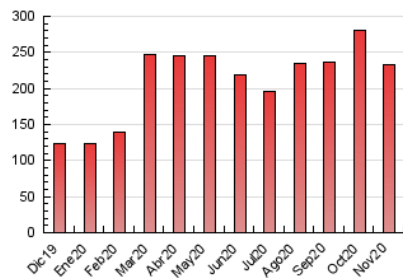

Páginas (x 1000)