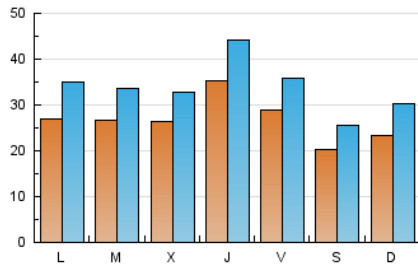

1. Cifras totales y promedios (Nacional e Internacional)

MES - AÑO	NAVEGADORES UNICOS	VISITAS	PAGINAS
Noviembre - 2019	34.994	101.258	149.666
PROMEDIO DIARIO	2.668	3.375	4.989
PROMEDIO LUNES-VIERNES	2.883	3.635	5.340
PROMEDIO SABADO-DOMINGO	2.166	2.769	4.169
PAGINAS / VISITAS	1,48		
DURACION MEDIA VISITAS	0:01:09		
DURACION MEDIA PAGINAS	0:02:25		

2. Secciones (Nacional e Internacional)

	PAGINAS	%
HOME	29.923	19.99 %
RESTO	119.743	80.01 %

3. Por día del mes (Nacional e Internacional)

Día	N. únicos	Visitas	Páginas	Día	N. únicos	Visitas	Páginas	Día	N. únicos	Visitas	Páginas
1	1.510	1.968	3.275	11	3.176	4.018	5.905	21	2.348	2.943	4.381
2	1.250	1.708	2.718	12	2.561	3.214	4.715	22	3.548	4.331	5.995
3	2.699	3.338	4.917	13	3.771	4.525	6.498	23	2.274	2.854	4.031
4	2.960	3.864	6.012	14	5.563	6.952	9.627	24	1.432	1.854	2.782
5	2.765	3.450	5.239	15	4.789	5.760	8.113	25	1.750	2.305	3.646
6	2.193	2.841	4.386	16	3.440	4.216	6.082	26	2.372	3.107	4.501
7	4.343	5.321	7.365	17	2.711	3.435	5.289	27	2.099	2.691	4.039
8	2.365	2.945	4.512	18	2.865	3.841	5.800	28	1.815	2.491	3.804
9	1.389	1.794	2.799	19	2.969	3.695	5.317	29	2.283	2.973	4.460
10	2.536	3.468	5.361	20	2.493	3.104	4.551	30	1.764	2.252	3.546

4. Gráficas (Nacional e Internacional)

4.1 Por día de la semana (promedio)

N. únicos / Visitas (x 100)

Páginas (x 100)

4.2 Por franja horaria (promedio)

Visitas (x 1000)

Páginas (x 1000)

4.3 Por meses