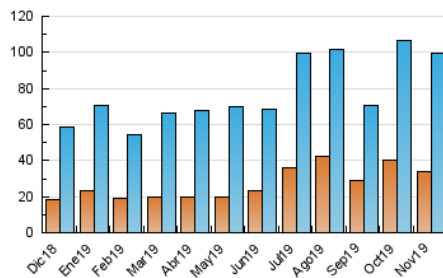

2. Secciones (Nacional)

	PAGINAS	%
HOME	29.364	19.92 %
RESTO	118.028	80.08 %

3. Por día del mes (Nacional)

Día	N. únicos	Visitas	Páginas	Día	N. únicos	Visitas	Páginas	Día	N. únicos	Visitas	Páginas
1	1.477	1.930	3.226	11	3.122	3.951	5.815	21	2.288	2.874	4.296
2	1.229	1.684	2.675	12	2.513	3.155	4.645	22	3.479	4.256	5.882
3	2.655	3.292	4.868	13	3.698	4.444	6.400	23	2.222	2.796	3.961
4	2.911	3.807	5.942	14	5.473	6.849	9.506	24	1.405	1.817	2.733
5	2.721	3.400	5.173	15	4.709	5.672	7.997	25	1.710	2.257	3.591
6	2.147	2.788	4.321	16	3.379	4.139	5.969	26	2.316	3.041	4.419
7	4.266	5.229	7.256	17	2.657	3.368	5.195	27	2.073	2.658	3.992
8	2.317	2.884	4.423	18	2.810	3.774	5.718	28	1.777	2.443	3.729
9	1.366	1.765	2.764	19	2.905	3.621	5.225	29	2.240	2.920	4.395
10	2.504	3.428	5.312	20	2.441	3.045	4.466	30	1.730	2.213	3.498

4. Gráficas (Nacional)

4.1 Por día de la semana (promedio)

N. únicos / Visitas (x 100)

Páginas (x 100)

4.2 Por franja horaria (promedio)

Visitas (x 1000)

Páginas (x 1000)

4.3 Por meses

N. únicos / Visitas (x 1000)

Páginas (x 1000)

5. Observaciones

Este Medio Electrónico de Comunicación ha sido medido por la herramienta Google Analytics de Google

6. Definiciones básicas (Para más información ver Normas Técnicas para el Control de los Medios Electrónicos de Comunicación)

Visita:

Una secuencia ininterrumpida de páginas servidas a un usuario válido. Si dicho usuario no realiza peticiones de páginas en un periodo de tiempo (30 min) la siguiente petición constituirá el inicio de una nueva visita.