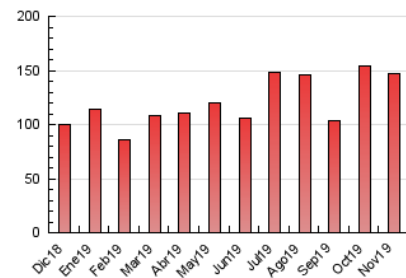

Páginas (x 1000)