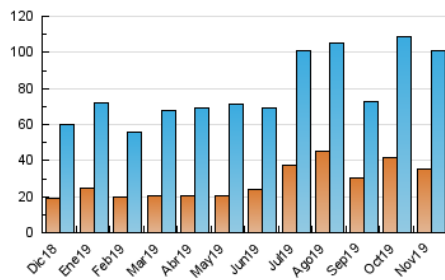

4.3 Por meses

N. únicos / Visitas (x 1000)