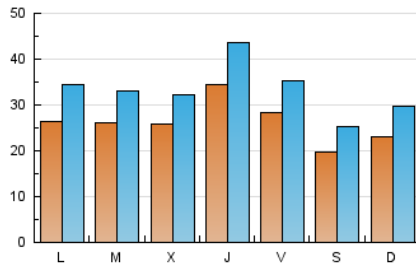

1. Cifras totales y promedios (Nacional)

MES - AÑO	NAVEGADORES UNICOS	VISITAS	PAGINAS
Noviembre - 2019	33.959	99.500	147.392
PROMEDIO DIARIO	2.618	3.317	4.913
PROMEDIO LUNES-VIERNES	2.828	3.571	5.258
PROMEDIO SABADO-DOMINGO	2.127	2.722	4.108
PAGINAS / VISITAS	1,48		
DURACION MEDIA VISITAS	0:01:09		
DURACION MEDIA PAGINAS	0:02:24		

2. Secciones (Nacional)

	PAGINAS	%
HOME	29.364	19.92 %
RESTO	118.028	80.08 %

3. Por día del mes (Nacional)

Día	N. únicos	Visitas	Páginas	Día	N. únicos	Visitas	Páginas	Día	N. únicos	Visitas	Páginas
1	1.477	1.930	3.226	11	3.122	3.951	5.815	21	2.288	2.874	4.296
2	1.229	1.684	2.675	12	2.513	3.155	4.645	22	3.479	4.256	5.882
3	2.655	3.292	4.868	13	3.698	4.444	6.400	23	2.222	2.796	3.961
4	2.911	3.807	5.942	14	5.473	6.849	9.506	24	1.405	1.817	2.733
5	2.721	3.400	5.173	15	4.709	5.672	7.997	25	1.710	2.257	3.591
6	2.147	2.788	4.321	16	3.379	4.139	5.969	26	2.316	3.041	4.419
7	4.266	5.229	7.256	17	2.657	3.368	5.195	27	2.073	2.658	3.992
8	2.317	2.884	4.423	18	2.810	3.774	5.718	28	1.777	2.443	3.729
9	1.366	1.765	2.764	19	2.905	3.621	5.225	29	2.240	2.920	4.395
10	2.504	3.428	5.312	20	2.441	3.045	4.466	30	1.730	2.213	3.498

4. Gráficas (Nacional)

4.1 Por día de la semana (promedio)

N. únicos / Visitas (x 100)

Páginas (x 100)

4.2 Por franja horaria (promedio)

Visitas (x 1000)

Páginas (x 1000)

4.3 Por meses