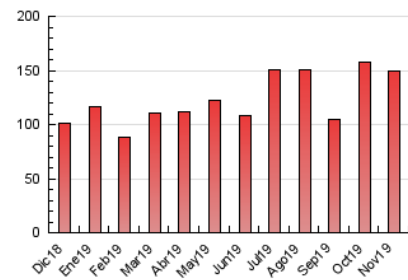

Páginas (x 1000)