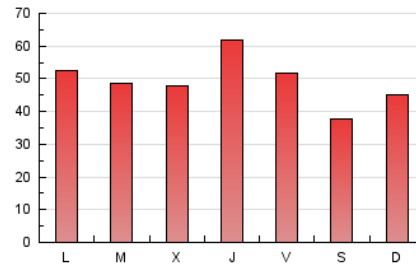

1. Cifras totales y promedios (Nacional)

MES - AÑO	NAVEGADORES UNICOS	VISITAS	PAGINAS
Noviembre - 2019	33.959	99.500	147.392
PROMEDIO DIARIO	2.618	3.317	4.913
PROMEDIO LUNES-VIERNES	2.828	3.571	5.258
PROMEDIO SABADO-DOMINGO	2.127	2.722	4.108
PAGINAS / VISITAS	1,48		
DURACION MEDIA VISITAS	0:01:09		
DURACION MEDIA PAGINAS	0:02:24		

2. Secciones (Nacional)

	PAGINAS	%
HOME	29.364	19.92 %
RESTO	118.028	80.08 %

3. Por día del mes (Nacional)

Día	N. únicos	Visitas	Páginas	Día	N. únicos	Visitas	Páginas	Día	N. únicos	Visitas	Páginas
1	1.477	1.930	3.226	11	3.122	3.951	5.815	21	2.288	2.874	4.296
2	1.229	1.684	2.675	12	2.513	3.155	4.645	22	3.479	4.256	5.882
3	2.655	3.292	4.868	13	3.698	4.444	6.400	23	2.222	2.796	3.961
4	2.911	3.807	5.942	14	5.473	6.849	9.506	24	1.405	1.817	2.733
5	2.721	3.400	5.173	15	4.709	5.672	7.997	25	1.710	2.257	3.591
6	2.147	2.788	4.321	16	3.379	4.139	5.969	26	2.316	3.041	4.419
7	4.266	5.229	7.256	17	2.657	3.368	5.195	27	2.073	2.658	3.992
8	2.317	2.884	4.423	18	2.810	3.774	5.718	28	1.777	2.443	3.729
9	1.366	1.765	2.764	19	2.905	3.621	5.225	29	2.240	2.920	4.395
10	2.504	3.428	5.312	20	2.441	3.045	4.466	30	1.730	2.213	3.498

4. Gráficas (Nacional)

4.1 Por día de la semana (promedio)

N. únicos / Visitas (x 100)

Páginas (x 100)

4.2 Por franja horaria (promedio)

Visitas (x 1000)

Páginas (x 1000)

4.3 Por meses