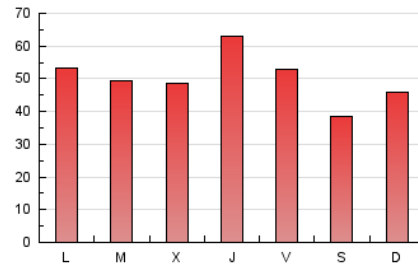

1. Cifras totales y promedios (Nacional e Internacional)

MES - AÑO	NAVEGADORES UNICOS	VISITAS	PAGINAS
Noviembre - 2019	34.994	101.258	149.666
PROMEDIO DIARIO	2.668	3.375	4.989
PROMEDIO LUNES-VIERNES	2.883	3.635	5.340
PROMEDIO SABADO-DOMINGO	2.166	2.769	4.169
PAGINAS / VISITAS	1,48		
DURACION MEDIA VISITAS	0:01:09		
DURACION MEDIA PAGINAS	0:02:25		

2. Secciones (Nacional e Internacional)

	PAGINAS	%
HOME	29.923	19.99 %
RESTO	119.743	80.01 %

3. Por día del mes (Nacional e Internacional)

Día	N. únicos	Visitas	Páginas	Día	N. únicos	Visitas	Páginas	Día	N. únicos	Visitas	Páginas
1	1.510	1.968	3.275	11	3.176	4.018	5.905	21	2.348	2.943	4.381
2	1.250	1.708	2.718	12	2.561	3.214	4.715	22	3.548	4.331	5.995
3	2.699	3.338	4.917	13	3.771	4.525	6.498	23	2.274	2.854	4.031
4	2.960	3.864	6.012	14	5.563	6.952	9.627	24	1.432	1.854	2.782
5	2.765	3.450	5.239	15	4.789	5.760	8.113	25	1.750	2.305	3.646
6	2.193	2.841	4.386	16	3.440	4.216	6.082	26	2.372	3.107	4.501
7	4.343	5.321	7.365	17	2.711	3.435	5.289	27	2.099	2.691	4.039
8	2.365	2.945	4.512	18	2.865	3.841	5.800	28	1.815	2.491	3.804
9	1.389	1.794	2.799	19	2.969	3.695	5.317	29	2.283	2.973	4.460
10	2.536	3.468	5.361	20	2.493	3.104	4.551	30	1.764	2.252	3.546

4. Gráficas (Nacional e Internacional)

4.1 Por día de la semana (promedio)

N. únicos / Visitas (x 100)

Páginas (x 100)

4.2 Por franja horaria (promedio)

Visitas (x 1000)

Páginas (x 1000)

4.3 Por meses