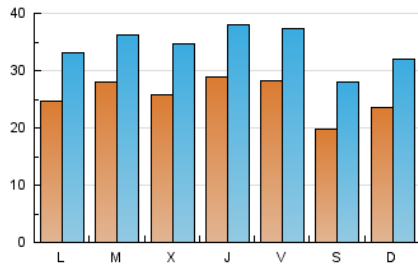

4. Gráficas (Nacional e Internacional)

4.1 Por día de la semana (promedio)

N. únicos / Visitas (x 100)