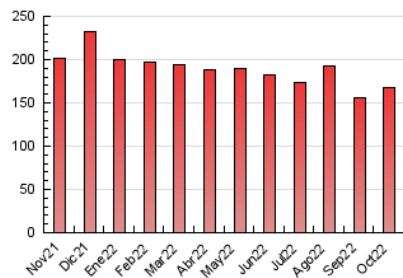

Páginas (x 1000)