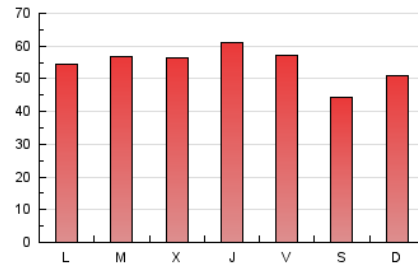

Páginas (x 100)