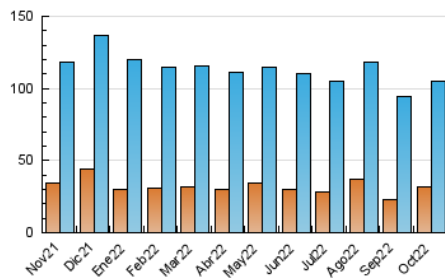

4.3 Por meses

N. únicos / Visitas (x 1000)