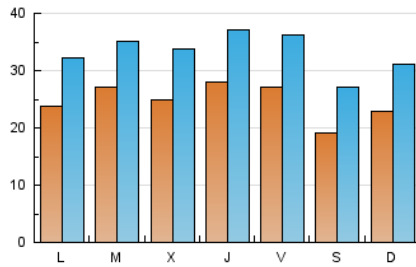

4. Gráficas (Nacional)

4.1 Por día de la semana (promedio)

N. únicos / Visitas (x 100)