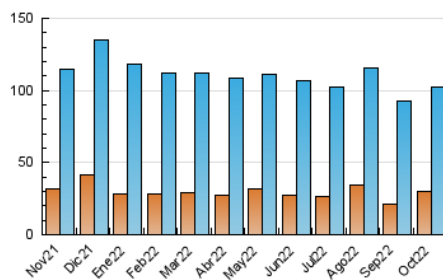

4.3 Por meses

N. únicos / Visitas (x 1000)