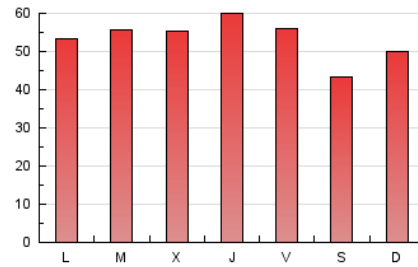

Páginas (x 100)