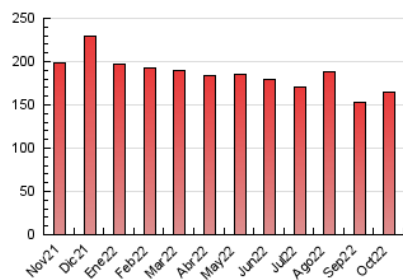

Páginas (x 1000)