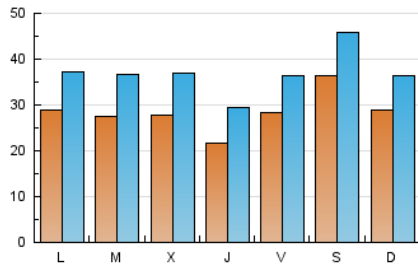

1. Cifras totales y promedios (Nacional)

MES - AÑO	NAVEGADORES UNICOS	VISITAS	PAGINAS
Octubre - 2021	39.125	115.528	189.815
PROMEDIO DIARIO	2.876	3.727	6.123
PROMEDIO LUNES-VIERNES	2.694	3.540	5.906
PROMEDIO SABADO-DOMINGO	3.258	4.118	6.578
PAGINAS / VISITAS	1,64		
DURACION MEDIA VISITAS	0:01:16		
DURACION MEDIA PAGINAS	0:01:59		

2. Secciones (Nacional)

	PAGINAS	%
HOME	35.541	18.72 %
RESTO	154.274	81.28 %

3. Por día del mes (Nacional)

Día	N. únicos	Visitas	Páginas	Día	N. únicos	Visitas	Páginas	Día	N. únicos	Visitas	Páginas
1	1.937	2.576	4.350	11	2.040	2.739	4.816	21	2.007	2.797	4.992
2	7.305	8.390	11.372	12	2.207	2.928	4.796	22	3.597	4.706	7.625
3	5.389	6.442	9.195	13	1.976	2.790	5.114	23	3.317	4.250	7.316
4	2.987	3.780	6.076	14	1.716	2.481	4.348	24	2.521	3.282	5.739
5	2.247	3.019	4.880	15	2.573	3.203	5.262	25	4.750	5.917	9.427
6	3.145	4.002	6.750	16	1.707	2.266	4.031	26	3.800	4.848	7.854
7	2.380	3.072	5.387	17	2.034	2.586	4.190	27	3.573	4.655	7.190
8	3.583	4.497	7.302	18	1.775	2.440	4.325	28	2.609	3.408	5.510
9	3.609	5.198	9.323	19	2.766	3.893	6.653	29	2.484	3.279	5.373
10	2.232	2.939	5.100	20	2.419	3.317	6.001	30	2.207	2.832	4.596
								31	2.260	2.996	4.922

4. Gráficas (Nacional)

4.1 Por día de la semana (promedio)

N. únicos / Visitas (x 100)

Páginas (x 100)

4.2 Por franja horaria (promedio)

Visitas_ (x 1000)

Páginas (x 1000)

4.3 Por meses