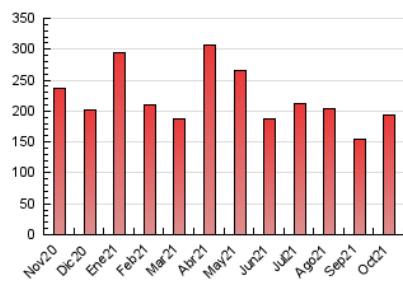

Páginas (x 1000)