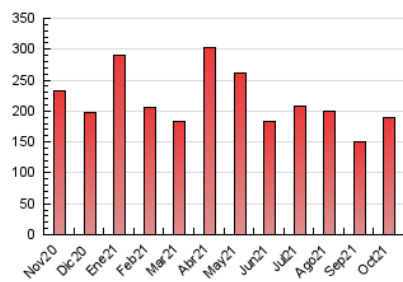

Páginas (x 1000)