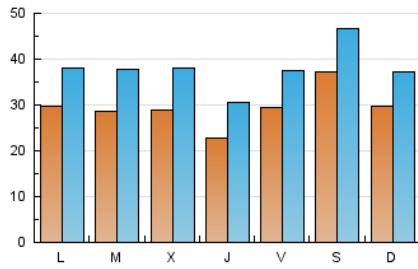

1. Cifras totales y promedios (Nacional e Internacional)

MES - AÑO	NAVEGADORES UNICOS	VISITAS	PAGINAS
Octubre - 2021	41.836	118.631	193.398
PROMEDIO DIARIO	2.972	3.827	6.239
PROMEDIO LUNES-VIERNES	2.797	3.647	6.030
PROMEDIO SABADO-DOMINGO	3.340	4.203	6.677
PAGINAS / VISITAS	1,63		
DURACION MEDIA VISITAS	0:01:15		
DURACION MEDIA PAGINAS	0:01:59		

2. Secciones (Nacional e Internacional)

	PAGINAS	%
HOME	35.788	18.50 %
RESTO	157.610	81.50 %

3. Por día del mes (Nacional e Internacional)

Día	N. únicos	Visitas	Páginas	Día	N. únicos	Visitas	Páginas	Día	N. únicos	Visitas	Páginas
1	2.036	2.680	4.458	11	2.110	2.814	4.908	21	2.088	2.882	5.094
2	7.414	8.501	11.490	12	2.271	2.999	4.874	22	3.684	4.795	7.725
3	5.473	6.531	9.317	13	2.063	2.878	5.212	23	3.403	4.343	7.427
4	3.080	3.874	6.186	14	1.790	2.559	4.439	24	2.608	3.374	5.841
5	2.342	3.117	4.985	15	2.638	3.271	5.355	25	4.839	6.008	9.526
6	3.277	4.138	6.921	16	1.766	2.325	4.097	26	3.938	4.991	8.014
7	2.564	3.259	5.595	17	2.100	2.658	4.278	27	3.705	4.791	7.349
8	3.708	4.628	7.460	18	1.869	2.539	4.453	28	2.721	3.522	5.635
9	3.704	5.294	9.427	19	2.900	4.034	6.807	29	2.622	3.421	5.535
10	2.292	3.000	5.175	20	2.495	3.397	6.095	30	2.289	2.920	4.700
								31	2.346	3.088	5.020

4. Gráficas (Nacional e Internacional)

4.1 Por día de la semana (promedio)

N. únicos / Visitas (x 100)

Páginas (x 100)

4.2 Por franja horaria (promedio)

Visitas_ (x 1000)

Páginas (x 1000)

4.3 Por meses