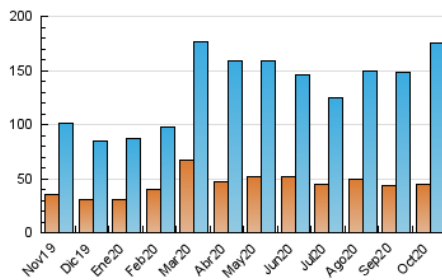

### 3. Por día del mes (Nacional e Internacional)

Día	N. únicos	Visitas	Páginas	Día	N. únicos	Visitas	Páginas	Día	N. únicos	Visitas	Páginas
1	4.479	6.475	11.156	11	2.775	3.695	5.864	21	4.734	6.641	10.877
2	5.486	8.070	13.560	12	3.307	4.307	6.433	22	4.621	6.529	10.861
3	5.588	7.649	12.361	13	3.794	5.214	8.617	23	4.526	6.357	10.322
4	4.914	6.657	11.260	14	4.301	5.782	9.292	24	3.750	5.203	8.326
5	3.988	5.715	9.434	15	4.665	6.186	9.780	25	3.224	4.623	7.984
6	3.394	4.954	8.539	16	4.152	5.523	8.948	26	4.720	6.536	10.533
7	4.018	5.737	9.608	17	4.015	5.207	7.921	27	4.778	6.753	11.065
8	3.235	4.475	7.194	18	3.423	4.556	7.234	28	3.702	5.211	8.415
9	3.463	4.789	7.979	19	3.644	5.173	8.524	29	3.774	5.231	8.638
10	3.673	4.891	7.836	20	4.791	6.594	10.822	30	4.239	5.680	9.262
								31	3.566	4.773	7.455

##### 4.1 Por día de la semana (promedio)

N. únicos / Visitas (x 100)

Páginas (x 100)

##### 4.2 Por franja horaria (promedio)

Visitas (x 1000)

Páginas (x 1000)

##### 4.3 Por meses

N. únicos / Visitas (x 1000)

Páginas (x 1000)