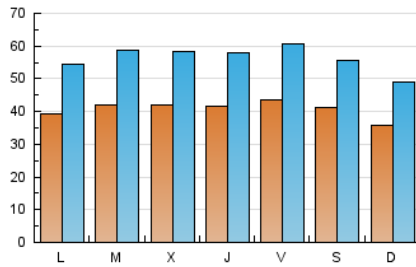

4. Gráficas (Nacional e Internacional)

4.1 Por día de la semana (promedio)

N. únicos / Visitas (x 100)