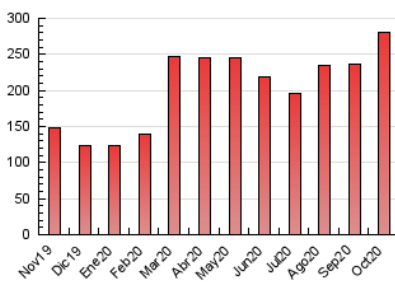

#### 3. Por día del mes (Nacional)

Día	N. únicos	Visitas	Páginas	Día	N. únicos	Visitas	Páginas	Día	N. únicos	Visitas	Páginas
1	4.345	6.325	10.985	11	2.670	3.578	5.719	21	4.607	6.501	10.703
2	5.312	7.883	13.334	12	3.182	4.167	6.273	22	4.483	6.375	10.664
3	5.448	7.496	12.180	13	3.680	5.089	8.468	23	4.368	6.183	10.102
4	4.770	6.497	11.067	14	4.163	5.632	9.115	24	3.649	5.091	8.183
5	3.819	5.525	9.204	15	4.513	6.022	9.589	25	3.125	4.514	7.855
6	3.268	4.818	8.381	16	3.990	5.347	8.748	26	4.572	6.373	10.322
7	3.887	5.594	9.442	17	3.907	5.091	7.788	27	4.607	6.567	10.842
8	3.120	4.343	7.032	18	3.326	4.445	7.109	28	3.571	5.071	8.240
9	3.329	4.647	7.809	19	3.556	5.072	8.395	29	3.645	5.083	8.453
10	3.514	4.720	7.633	20	4.653	6.444	10.636	30	4.115	5.548	9.101
								31	3.456	4.650	7.307

##### 4.1 Por día de la semana (promedio)

N. únicos / Visitas (x 100)

Páginas (x 100)

##### 4.2 Por franja horaria (promedio)

Visitas (x 1000)

Páginas (x 1000)

##### 4.3 Por meses

N. únicos / Visitas (x 1000)

Páginas (x 1000)