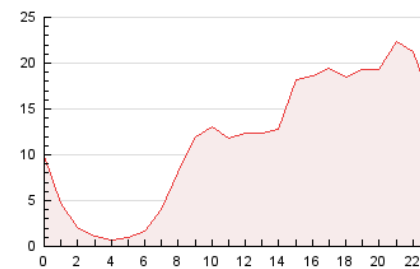

#### 3. Por día del mes (Nacional)

Día	N. únicos	Visitas	Páginas	Día	N. únicos	Visitas	Páginas	Día	N. únicos	Visitas	Páginas
1	4.345	6.325	10.985	11	2.670	3.578	5.719	21	4.607	6.501	10.703
2	5.312	7.883	13.334	12	3.182	4.167	6.273	22	4.483	6.375	10.664
3	5.448	7.496	12.180	13	3.680	5.089	8.468	23	4.368	6.183	10.102
4	4.770	6.497	11.067	14	4.163	5.632	9.115	24	3.649	5.091	8.183
5	3.819	5.525	9.204	15	4.513	6.022	9.589	25	3.125	4.514	7.855
6	3.268	4.818	8.381	16	3.990	5.347	8.748	26	4.572	6.373	10.322
7	3.887	5.594	9.442	17	3.907	5.091	7.788	27	4.607	6.567	10.842
8	3.120	4.343	7.032	18	3.326	4.445	7.109	28	3.571	5.071	8.240
9	3.329	4.647	7.809	19	3.556	5.072	8.395	29	3.645	5.083	8.453
10	3.514	4.720	7.633	20	4.653	6.444	10.636	30	4.115	5.548	9.101
								31	3.456	4.650	7.307

##### 4.1 Por día de la semana (promedio)

N. únicos / Visitas (x 100)

Páginas (x 100)

##### 4.2 Por franja horaria (promedio)

Visitas (x 1000)

Páginas (x 1000)

##### 4.3 Por meses

N. únicos / Visitas (x 1000)

Páginas (x 1000)