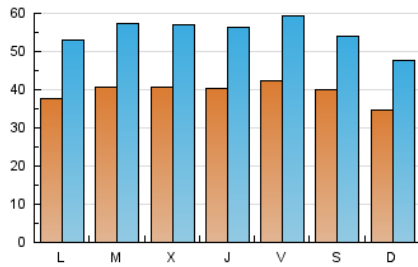

4. Gráficas (Nacional)

4.1 Por día de la semana (promedio)

N. únicos / Visitas (x 100)