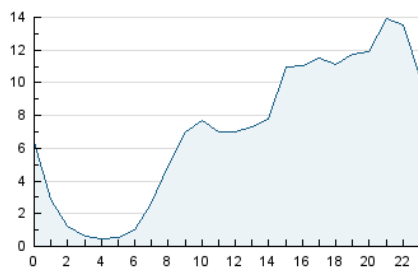

#### 3. Por día del mes (Nacional)

Día	N. únicos	Visitas	Páginas	Día	N. únicos	Visitas	Páginas	Día	N. únicos	Visitas	Páginas
1	4.345	6.325	10.985	11	2.670	3.578	5.719	21	4.607	6.501	10.703
2	5.312	7.883	13.334	12	3.182	4.167	6.273	22	4.483	6.375	10.664
3	5.448	7.496	12.180	13	3.680	5.089	8.468	23	4.368	6.183	10.102
4	4.770	6.497	11.067	14	4.163	5.632	9.115	24	3.649	5.091	8.183
5	3.819	5.525	9.204	15	4.513	6.022	9.589	25	3.125	4.514	7.855
6	3.268	4.818	8.381	16	3.990	5.347	8.748	26	4.572	6.373	10.322
7	3.887	5.594	9.442	17	3.907	5.091	7.788	27	4.607	6.567	10.842
8	3.120	4.343	7.032	18	3.326	4.445	7.109	28	3.571	5.071	8.240
9	3.329	4.647	7.809	19	3.556	5.072	8.395	29	3.645	5.083	8.453
10	3.514	4.720	7.633	20	4.653	6.444	10.636	30	4.115	5.548	9.101
								31	3.456	4.650	7.307

##### 4.1 Por día de la semana (promedio)

N. únicos / Visitas (x 100)

Páginas (x 100)

##### 4.2 Por franja horaria (promedio)

Visitas (x 1000)

Páginas (x 1000)