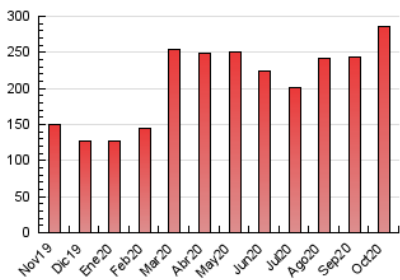

### 3. Por día del mes (Nacional e Internacional)

Día	N. únicos	Visitas	Páginas	Día	N. únicos	Visitas	Páginas	Día	N. únicos	Visitas	Páginas
1	4.479	6.475	11.156	11	2.775	3.695	5.864	21	4.734	6.641	10.877
2	5.486	8.070	13.560	12	3.307	4.307	6.433	22	4.621	6.529	10.861
3	5.588	7.649	12.361	13	3.794	5.214	8.617	23	4.526	6.357	10.322
4	4.914	6.657	11.260	14	4.301	5.782	9.292	24	3.750	5.203	8.326
5	3.988	5.715	9.434	15	4.665	6.186	9.780	25	3.224	4.623	7.984
6	3.394	4.954	8.539	16	4.152	5.523	8.948	26	4.720	6.536	10.533
7	4.018	5.737	9.608	17	4.015	5.207	7.921	27	4.778	6.753	11.065
8	3.235	4.475	7.194	18	3.423	4.556	7.234	28	3.702	5.211	8.415
9	3.463	4.789	7.979	19	3.644	5.173	8.524	29	3.774	5.231	8.638
10	3.673	4.891	7.836	20	4.791	6.594	10.822	30	4.239	5.680	9.262
								31	3.566	4.773	7.455

##### 4.1 Por día de la semana (promedio)

N. únicos / Visitas (x 100)

Páginas (x 100)

##### 4.2 Por franja horaria (promedio)

Visitas (x 1000)

Páginas (x 1000)

##### 4.3 Por meses

N. únicos / Visitas (x 1000)

Páginas (x 1000)