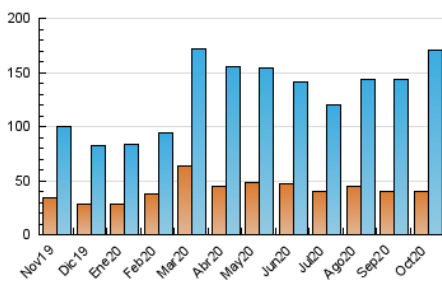

#### 3. Por día del mes (Nacional)

Día	N. únicos	Visitas	Páginas	Día	N. únicos	Visitas	Páginas	Día	N. únicos	Visitas	Páginas
1	4.345	6.325	10.985	11	2.670	3.578	5.719	21	4.607	6.501	10.703
2	5.312	7.883	13.334	12	3.182	4.167	6.273	22	4.483	6.375	10.664
3	5.448	7.496	12.180	13	3.680	5.089	8.468	23	4.368	6.183	10.102
4	4.770	6.497	11.067	14	4.163	5.632	9.115	24	3.649	5.091	8.183
5	3.819	5.525	9.204	15	4.513	6.022	9.589	25	3.125	4.514	7.855
6	3.268	4.818	8.381	16	3.990	5.347	8.748	26	4.572	6.373	10.322
7	3.887	5.594	9.442	17	3.907	5.091	7.788	27	4.607	6.567	10.842
8	3.120	4.343	7.032	18	3.326	4.445	7.109	28	3.571	5.071	8.240
9	3.329	4.647	7.809	19	3.556	5.072	8.395	29	3.645	5.083	8.453
10	3.514	4.720	7.633	20	4.653	6.444	10.636	30	4.115	5.548	9.101
								31	3.456	4.650	7.307

##### 4.1 Por día de la semana (promedio)

N. únicos / Visitas (x 100)

Páginas (x 100)

##### 4.2 Por franja horaria (promedio)

Visitas (x 1000)

Páginas (x 1000)

##### 4.3 Por meses

N. únicos / Visitas (x 1000)

Páginas (x 1000)