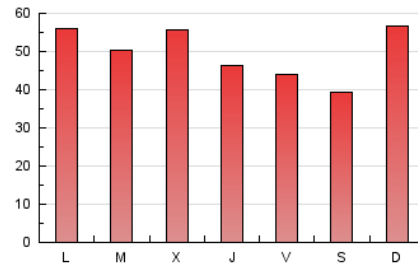

1. Cifras totales y promedios (Nacional)

MES - AÑO	NAVEGADORES UNICOS	VISITAS	PAGINAS
Octubre - 2019	40.199	106.432	154.684
PROMEDIO DIARIO	2.804	3.433	4.990
PROMEDIO LUNES-VIERNES	2.858	3.479	5.057
PROMEDIO SABADO-DOMINGO	2.648	3.301	4.796
PAGINAS / VISITAS	1,45		
DURACION MEDIA VISITAS	0:01:03		
DURACION MEDIA PAGINAS	0:02:20		

2. Secciones (Nacional)

	PAGINAS	%
HOME	27.257	17.62 %
RESTO	127.427	82.38 %

3. Por día del mes (Nacional)

Día	N. únicos	Visitas	Páginas	Día	N. únicos	Visitas	Páginas	Día	N. únicos	Visitas	Páginas
1	2.709	3.363	4.813	11	2.191	2.599	3.878	21	2.836	3.462	4.993
2	3.163	3.757	5.240	12	1.722	2.155	3.294	22	3.349	4.078	5.802
3	2.352	2.786	3.963	13	4.525	5.600	8.205	23	3.129	3.709	5.370
4	2.977	3.615	5.137	14	5.084	6.239	9.133	24	2.252	2.825	4.148
5	2.848	3.490	4.826	15	3.104	3.755	5.715	25	2.231	2.751	4.095
6	2.356	3.101	4.738	16	5.673	6.777	9.307	26	1.817	2.196	3.140
7	2.421	2.933	4.466	17	3.976	4.791	6.762	27	2.244	3.057	4.442
8	2.336	2.939	4.577	18	2.614	3.133	4.495	28	2.157	2.666	3.822
9	2.791	3.319	4.836	19	2.622	3.144	4.434	29	2.201	2.873	4.317
10	2.836	3.369	4.870	20	3.048	3.661	5.285	30	1.595	2.071	3.104
								31	1.758	2.218	3.477

4. Gráficas (Nacional)

4.1 Por día de la semana (promedio)

N. únicos / Visitas (x 100)

Páginas (x 100)

4.2 Por franja horaria (promedio)

Visitas (x 1000)

Páginas (x 1000)

4.3 Por meses