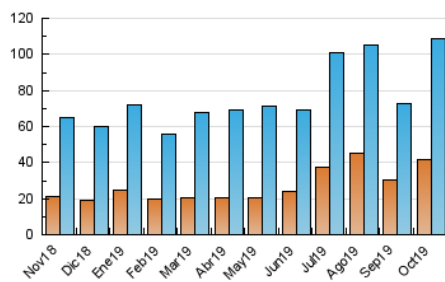

4.3 Por meses

N. únicos / Visitas (x 1000)