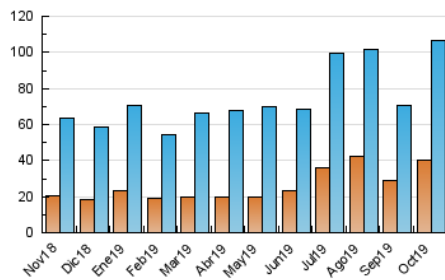

4.3 Por meses

N. únicos / Visitas (x 1000)