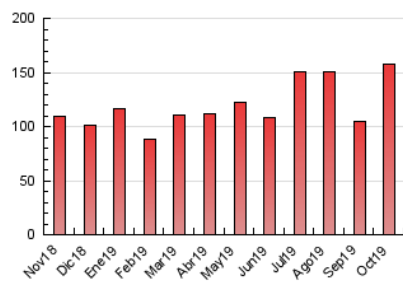

Páginas (x 1000)