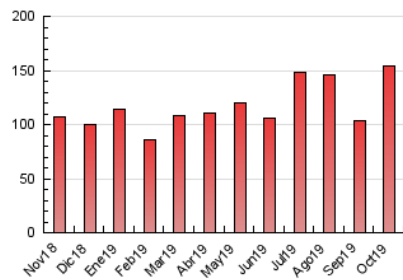

Páginas (x 1000)