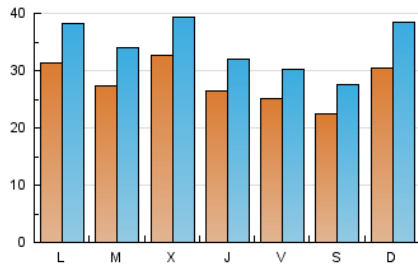

1. Cifras totales y promedios (Nacional)

MES - AÑO	NAVEGADORES UNICOS	VISITAS	PAGINAS
Octubre - 2019	40.199	106.432	154.684
PROMEDIO DIARIO	2.804	3.433	4.990
PROMEDIO LUNES-VIERNES	2.858	3.479	5.057
PROMEDIO SABADO-DOMINGO	2.648	3.301	4.796
PAGINAS / VISITAS	1,45		
DURACION MEDIA VISITAS	0:01:03		
DURACION MEDIA PAGINAS	0:02:20		

2. Secciones (Nacional)

	PAGINAS	%
HOME	27.257	17.62 %
RESTO	127.427	82.38 %

3. Por día del mes (Nacional)

Día	N. únicos	Visitas	Páginas	Día	N. únicos	Visitas	Páginas	Día	N. únicos	Visitas	Páginas
1	2.709	3.363	4.813	11	2.191	2.599	3.878	21	2.836	3.462	4.993
2	3.163	3.757	5.240	12	1.722	2.155	3.294	22	3.349	4.078	5.802
3	2.352	2.786	3.963	13	4.525	5.600	8.205	23	3.129	3.709	5.370
4	2.977	3.615	5.137	14	5.084	6.239	9.133	24	2.252	2.825	4.148
5	2.848	3.490	4.826	15	3.104	3.755	5.715	25	2.231	2.751	4.095
6	2.356	3.101	4.738	16	5.673	6.777	9.307	26	1.817	2.196	3.140
7	2.421	2.933	4.466	17	3.976	4.791	6.762	27	2.244	3.057	4.442
8	2.336	2.939	4.577	18	2.614	3.133	4.495	28	2.157	2.666	3.822
9	2.791	3.319	4.836	19	2.622	3.144	4.434	29	2.201	2.873	4.317
10	2.836	3.369	4.870	20	3.048	3.661	5.285	30	1.595	2.071	3.104
								31	1.758	2.218	3.477

4. Gráficas (Nacional)

4.1 Por día de la semana (promedio)

N. únicos / Visitas (x 100)

Páginas (x 100)

4.2 Por franja horaria (promedio)

Visitas (x 1000)

Páginas (x 1000)

4.3 Por meses