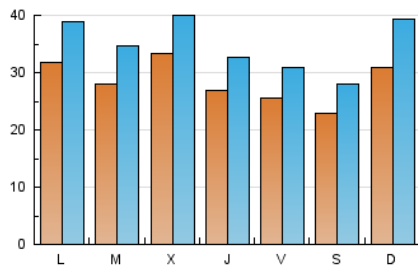

1. Cifras totales y promedios (Nacional e Internacional)

MES - AÑO	NAVEGADORES UNICOS	VISITAS	PAGINAS
Octubre - 2019	41.537	108.513	157.278
PROMEDIO DIARIO	2.861	3.500	5.073
PROMEDIO LUNES-VIERNES	2.917	3.549	5.143
PROMEDIO SABADO-DOMINGO	2.698	3.362	4.874
PAGINAS / VISITAS	1,45		
DURACION MEDIA VISITAS	0:01:03		
DURACION MEDIA PAGINAS	0:02:20		

2. Secciones (Nacional e Internacional)

	PAGINAS	%
HOME	27.748	17.64 %
RESTO	129.530	82.36 %

3. Por día del mes (Nacional e Internacional)

Día	N. únicos	Visitas	Páginas	Día	N. únicos	Visitas	Páginas	Día	N. únicos	Visitas	Páginas
1	2.777	3.441	4.907	11	2.243	2.661	3.944	21	2.891	3.528	5.076
2	3.218	3.816	5.313	12	1.776	2.219	3.373	22	3.410	4.148	5.882
3	2.436	2.880	4.078	13	4.590	5.678	8.314	23	3.184	3.777	5.445
4	3.056	3.703	5.235	14	5.183	6.348	9.283	24	2.296	2.877	4.212
5	2.894	3.543	4.894	15	3.177	3.843	5.831	25	2.270	2.796	4.147
6	2.401	3.158	4.807	16	5.754	6.872	9.425	26	1.853	2.246	3.205
7	2.467	2.987	4.529	17	4.061	4.888	6.897	27	2.279	3.102	4.493
8	2.387	2.998	4.656	18	2.664	3.193	4.568	28	2.199	2.717	3.890
9	2.862	3.404	4.933	19	2.666	3.197	4.505	29	2.244	2.927	4.382
10	2.889	3.430	4.942	20	3.123	3.752	5.404	30	1.634	2.120	3.163
								31	1.798	2.264	3.545

4. Gráficas (Nacional e Internacional)

4.1 Por día de la semana (promedio)

N. únicos / Visitas (x 100)

Páginas (x 100)

4.2 Por franja horaria (promedio)

Visitas (x 1000)

Páginas (x 1000)

4.3 Por meses