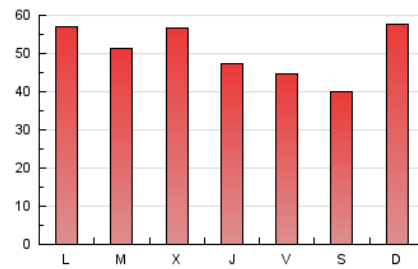

1. Cifras totales y promedios (Nacional e Internacional)

MES - AÑO	NAVEGADORES UNICOS	VISITAS	PAGINAS
Octubre - 2019	41.537	108.513	157.278
PROMEDIO DIARIO	2.861	3.500	5.073
PROMEDIO LUNES-VIERNES	2.917	3.549	5.143
PROMEDIO SABADO-DOMINGO	2.698	3.362	4.874
PAGINAS / VISITAS	1,45		
DURACION MEDIA VISITAS	0:01:03		
DURACION MEDIA PAGINAS	0:02:20		

2. Secciones (Nacional e Internacional)

	PAGINAS	%
HOME	27.748	17.64 %
RESTO	129.530	82.36 %

3. Por día del mes (Nacional e Internacional)

Día	N. únicos	Visitas	Páginas	Día	N. únicos	Visitas	Páginas	Día	N. únicos	Visitas	Páginas
1	2.777	3.441	4.907	11	2.243	2.661	3.944	21	2.891	3.528	5.076
2	3.218	3.816	5.313	12	1.776	2.219	3.373	22	3.410	4.148	5.882
3	2.436	2.880	4.078	13	4.590	5.678	8.314	23	3.184	3.777	5.445
4	3.056	3.703	5.235	14	5.183	6.348	9.283	24	2.296	2.877	4.212
5	2.894	3.543	4.894	15	3.177	3.843	5.831	25	2.270	2.796	4.147
6	2.401	3.158	4.807	16	5.754	6.872	9.425	26	1.853	2.246	3.205
7	2.467	2.987	4.529	17	4.061	4.888	6.897	27	2.279	3.102	4.493
8	2.387	2.998	4.656	18	2.664	3.193	4.568	28	2.199	2.717	3.890
9	2.862	3.404	4.933	19	2.666	3.197	4.505	29	2.244	2.927	4.382
10	2.889	3.430	4.942	20	3.123	3.752	5.404	30	1.634	2.120	3.163
								31	1.798	2.264	3.545

4. Gráficas (Nacional e Internacional)

4.1 Por día de la semana (promedio)

N. únicos / Visitas (x 100)

Páginas (x 100)

4.2 Por franja horaria (promedio)

Visitas (x 1000)

Páginas (x 1000)

4.3 Por meses