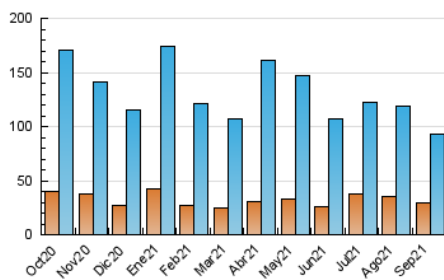

#### 3. Por día del mes (Nacional)

Día	N. únicos	Visitas	Páginas	Día	N. únicos	Visitas	Páginas	Día	N. únicos	Visitas	Páginas
1	2.633	3.503	5.828	11	1.437	1.975	3.244	21	2.873	4.094	7.006
2	1.662	2.321	3.843	12	1.250	1.790	2.811	22	2.357	3.232	5.181
3	2.129	2.840	4.865	13	1.468	2.109	3.416	23	2.000	2.764	4.815
4	2.004	2.765	4.820	14	2.772	3.618	5.718	24	2.479	3.411	5.952
5	1.440	2.011	3.446	15	8.391	9.782	13.640	25	2.694	3.362	5.518
6	1.699	2.399	3.887	16	3.817	4.665	7.171	26	1.439	1.978	3.560
7	1.482	2.180	3.633	17	2.345	3.370	5.643	27	2.377	3.095	5.020
8	1.644	2.381	3.912	18	1.848	2.461	4.104	28	2.502	3.220	5.114
9	1.536	2.312	3.694	19	2.972	3.668	5.798	29	2.824	3.734	5.986
10	1.452	2.029	3.591	20	2.598	3.347	5.638	30	1.797	2.430	3.911

##### 4.1 Por día de la semana (promedio)

N. únicos / Visitas (x 100)

Páginas (x 100)

##### 4.2 Por franja horaria (promedio)

Visitas\_ (x 1000)

Páginas (x 1000)

##### 4.3 Por meses

N. únicos / Visitas (x 1000)

Páginas (x 1000)