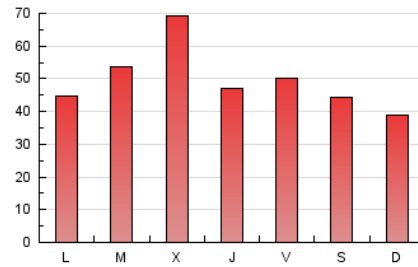

Páginas (x 100)