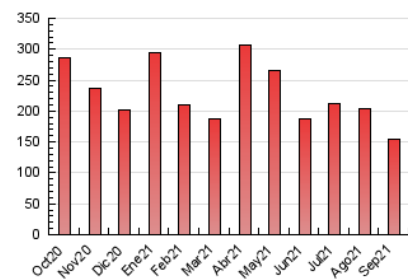

### 3. Por día del mes (Nacional e Internacional)

Día	N. únicos	Visitas	Páginas	Día	N. únicos	Visitas	Páginas	Día	N. únicos	Visitas	Páginas
1	2.756	3.637	5.995	11	1.486	2.026	3.316	21	3.005	4.230	7.154
2	1.749	2.416	3.949	12	1.295	1.843	2.880	22	2.452	3.329	5.314
3	2.223	2.935	4.973	13	1.523	2.168	3.492	23	2.102	2.875	4.959
4	2.064	2.835	4.907	14	2.900	3.748	5.856	24	2.569	3.504	6.056
5	1.481	2.058	3.510	15	8.504	9.898	13.774	25	2.772	3.442	5.615
6	1.768	2.489	4.007	16	3.936	4.786	7.303	26	1.496	2.038	3.639
7	1.541	2.253	3.761	17	2.439	3.465	5.746	27	2.434	3.154	5.089
8	1.707	2.447	3.993	18	1.908	2.521	4.176	28	2.601	3.325	5.224
9	1.587	2.366	3.761	19	3.035	3.732	5.876	29	2.933	3.849	6.120
10	1.518	2.097	3.663	20	2.698	3.450	5.747	30	1.856	2.491	3.977

##### 4.1 Por día de la semana (promedio)

N. únicos / Visitas (x 100)

Páginas (x 100)

##### 4.2 Por franja horaria (promedio)

Visitas\_\_ (x 1000)

Páginas (x 1000)

##### 4.3 Por meses

N. únicos / Visitas (x 1000)

Páginas (x 1000)