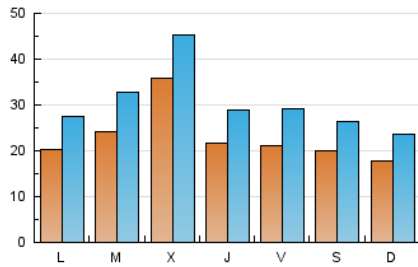

4. Gráficas (Nacional)

4.1 Por día de la semana (promedio)

N. únicos / Visitas (x 100)