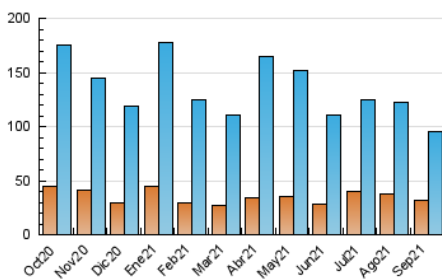

### 3. Por día del mes (Nacional e Internacional)

Día	N. únicos	Visitas	Páginas	Día	N. únicos	Visitas	Páginas	Día	N. únicos	Visitas	Páginas
1	2.756	3.637	5.995	11	1.486	2.026	3.316	21	3.005	4.230	7.154
2	1.749	2.416	3.949	12	1.295	1.843	2.880	22	2.452	3.329	5.314
3	2.223	2.935	4.973	13	1.523	2.168	3.492	23	2.102	2.875	4.959
4	2.064	2.835	4.907	14	2.900	3.748	5.856	24	2.569	3.504	6.056
5	1.481	2.058	3.510	15	8.504	9.898	13.774	25	2.772	3.442	5.615
6	1.768	2.489	4.007	16	3.936	4.786	7.303	26	1.496	2.038	3.639
7	1.541	2.253	3.761	17	2.439	3.465	5.746	27	2.434	3.154	5.089
8	1.707	2.447	3.993	18	1.908	2.521	4.176	28	2.601	3.325	5.224
9	1.587	2.366	3.761	19	3.035	3.732	5.876	29	2.933	3.849	6.120
10	1.518	2.097	3.663	20	2.698	3.450	5.747	30	1.856	2.491	3.977

##### 4.1 Por día de la semana (promedio)

N. únicos / Visitas (x 100)

Páginas (x 100)

##### 4.2 Por franja horaria (promedio)

Visitas\_\_ (x 1000)

Páginas (x 1000)

##### 4.3 Por meses

N. únicos / Visitas (x 1000)

Páginas (x 1000)