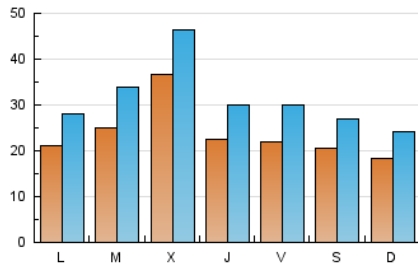

4. Gráficas (Nacional e Internacional)

4.1 Por día de la semana (promedio)

N. únicos / Visitas (x 100)