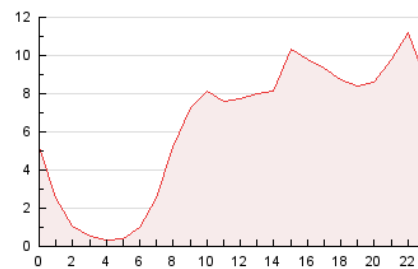

#### 3. Por día del mes (Nacional)

Día	N. únicos	Visitas	Páginas	Día	N. únicos	Visitas	Páginas	Día	N. únicos	Visitas	Páginas
1	2.633	3.503	5.828	11	1.437	1.975	3.244	21	2.873	4.094	7.006
2	1.662	2.321	3.843	12	1.250	1.790	2.811	22	2.357	3.232	5.181
3	2.129	2.840	4.865	13	1.468	2.109	3.416	23	2.000	2.764	4.815
4	2.004	2.765	4.820	14	2.772	3.618	5.718	24	2.479	3.411	5.952
5	1.440	2.011	3.446	15	8.391	9.782	13.640	25	2.694	3.362	5.518
6	1.699	2.399	3.887	16	3.817	4.665	7.171	26	1.439	1.978	3.560
7	1.482	2.180	3.633	17	2.345	3.370	5.643	27	2.377	3.095	5.020
8	1.644	2.381	3.912	18	1.848	2.461	4.104	28	2.502	3.220	5.114
9	1.536	2.312	3.694	19	2.972	3.668	5.798	29	2.824	3.734	5.986
10	1.452	2.029	3.591	20	2.598	3.347	5.638	30	1.797	2.430	3.911

##### 4.1 Por día de la semana (promedio)

N. únicos / Visitas (x 100)

Páginas (x 100)

##### 4.2 Por franja horaria (promedio)

Visitas\_ (x 1000)

Páginas (x 1000)

##### 4.3 Por meses

N. únicos / Visitas (x 1000)

Páginas (x 1000)