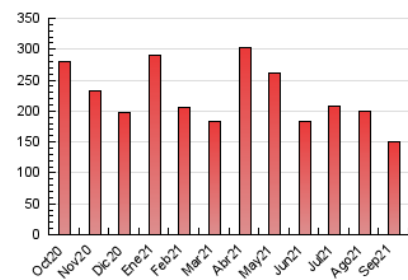

#### 3. Por día del mes (Nacional)

Día	N. únicos	Visitas	Páginas	Día	N. únicos	Visitas	Páginas	Día	N. únicos	Visitas	Páginas
1	2.633	3.503	5.828	11	1.437	1.975	3.244	21	2.873	4.094	7.006
2	1.662	2.321	3.843	12	1.250	1.790	2.811	22	2.357	3.232	5.181
3	2.129	2.840	4.865	13	1.468	2.109	3.416	23	2.000	2.764	4.815
4	2.004	2.765	4.820	14	2.772	3.618	5.718	24	2.479	3.411	5.952
5	1.440	2.011	3.446	15	8.391	9.782	13.640	25	2.694	3.362	5.518
6	1.699	2.399	3.887	16	3.817	4.665	7.171	26	1.439	1.978	3.560
7	1.482	2.180	3.633	17	2.345	3.370	5.643	27	2.377	3.095	5.020
8	1.644	2.381	3.912	18	1.848	2.461	4.104	28	2.502	3.220	5.114
9	1.536	2.312	3.694	19	2.972	3.668	5.798	29	2.824	3.734	5.986
10	1.452	2.029	3.591	20	2.598	3.347	5.638	30	1.797	2.430	3.911

##### 4.1 Por día de la semana (promedio)

N. únicos / Visitas (x 100)

Páginas (x 100)

##### 4.2 Por franja horaria (promedio)

Visitas\_ (x 1000)

Páginas (x 1000)

##### 4.3 Por meses

N. únicos / Visitas (x 1000)

Páginas (x 1000)