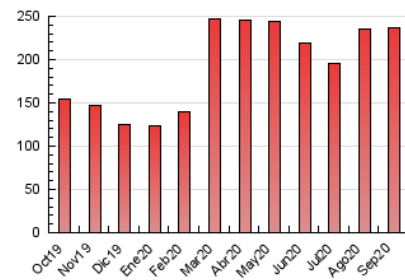

Páginas (x 1000)