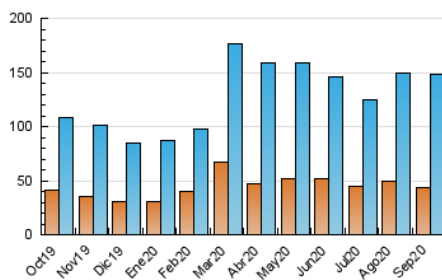

4.3 Por meses

N. únicos / Visitas (x 1000)