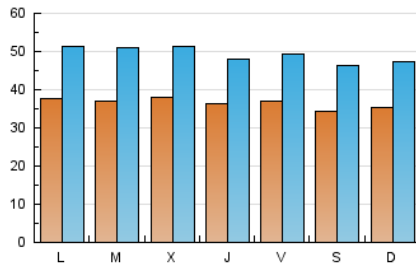

1. Cifras totales y promedios (Nacional e Internacional)

MES - AÑO	NAVEGADORES UNICOS	VISITAS	PAGINAS
Septiembre - 2020	44.039	147.971	243.281
PROMEDIO DIARIO	3.663	4.932	8.109
PROMEDIO LUNES-VIERNES	3.724	5.027	8.335
PROMEDIO SABADO-DOMINGO	3.495	4.673	7.489
PAGINAS / VISITAS	1,64		
DURACION MEDIA VISITAS	0:01:21		
DURACION MEDIA PAGINAS	0:02:06		

2. Secciones (Nacional e Internacional)

	PAGINAS	%
HOME	54.739	22.50 %
RESTO	188.542	77.50 %

3. Por día del mes (Nacional e Internacional)

Día	N. únicos	Visitas	Páginas	Día	N. únicos	Visitas	Páginas	Día	N. únicos	Visitas	Páginas
1	3.595	4.914	8.501	11	3.452	4.375	6.910	21	2.236	3.145	5.404
2	3.955	5.138	8.343	12	2.677	3.417	5.260	22	3.002	4.168	7.305
3	3.642	4.689	7.444	13	5.073	6.622	10.145	23	5.295	6.921	11.180
4	3.226	4.145	6.585	14	4.713	6.162	9.532	24	5.224	6.942	11.709
5	1.941	2.628	4.271	15	3.867	4.989	7.945	25	4.831	6.697	11.343
6	3.456	4.435	7.149	16	2.635	3.410	5.407	26	6.718	9.116	14.288
7	2.975	3.965	7.143	17	2.286	3.232	5.416	27	3.721	5.105	8.317
8	2.336	3.169	5.593	18	3.247	4.457	7.303	28	5.146	7.276	12.224
9	2.443	3.356	5.855	19	2.429	3.339	5.481	29	5.736	8.311	13.992
10	3.331	4.301	6.795	20	1.944	2.719	5.001	30	4.744	6.828	11.440

4. Gráficas (Nacional e Internacional)

4.1 Por día de la semana (promedio)

N. únicos / Visitas (x 100)

Páginas (x 100)

4.2 Por franja horaria (promedio)

Visitas (x 1000)

Páginas (x 1000)

4.3 Por meses