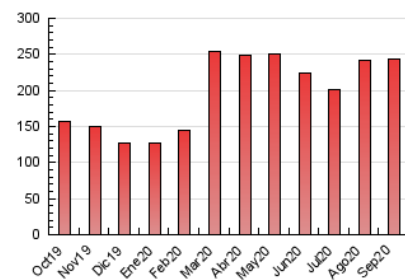

Páginas (x 1000)