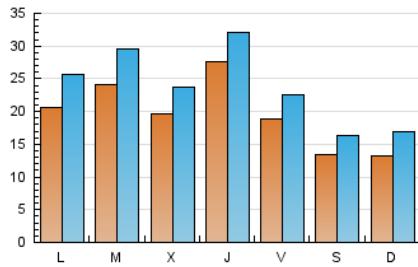

1. Cifras totales y promedios (Nacional)

MES - AÑO	NAVEGADORES UNICOS	VISITAS	PAGINAS
Septiembre - 2019	29.285	70.929	103.027
PROMEDIO DIARIO	1.944	2.364	3.434
PROMEDIO LUNES-VIERNES	2.209	2.666	3.836
PROMEDIO SABADO-DOMINGO	1.326	1.661	2.498
PAGINAS / VISITAS	1,45		
DURACION MEDIA VISITAS	0:00:58		
DURACION MEDIA PAGINAS	0:02:09		

2. Secciones (Nacional)

	PAGINAS	%
HOME	22.360	21.70 %
RESTO	80.667	78.30 %

3. Por día del mes (Nacional)

Día	N. únicos	Visitas	Páginas	Día	N. únicos	Visitas	Páginas	Día	N. únicos	Visitas	Páginas
1	1.343	1.687	2.725	11	3.260	3.751	5.033	21	1.040	1.370	2.128
2	2.162	2.660	4.018	12	5.781	6.468	8.366	22	776	1.047	1.748
3	1.558	1.984	3.128	13	3.191	3.661	4.932	23	1.658	2.142	3.287
4	1.370	1.793	2.644	14	1.774	2.118	3.029	24	2.650	3.267	4.958
5	1.370	1.702	2.511	15	1.769	2.174	3.153	25	1.984	2.427	3.464
6	1.427	1.832	2.758	16	1.467	1.915	3.042	26	1.342	1.630	2.561
7	1.562	1.864	2.627	17	1.569	1.945	2.853	27	1.325	1.579	2.335
8	1.487	1.833	2.588	18	1.222	1.549	2.365	28	951	1.187	1.747
9	2.532	3.002	4.245	19	2.550	3.029	4.183	29	1.229	1.670	2.735
10	3.904	4.637	6.395	20	1.578	1.932	2.894	30	2.490	3.074	4.575

4. Gráficas (Nacional)

4.1 Por día de la semana (promedio)

N. únicos / Visitas (x 100)

Páginas (x 100)

4.2 Por franja horaria (promedio)

Visitas (x 1000)

Páginas (x 1000)

4.3 Por meses