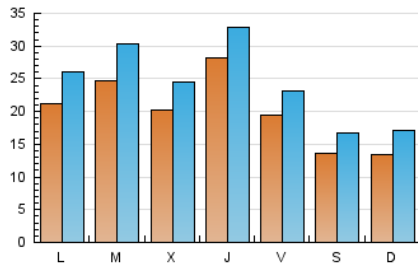

1. Cifras totales y promedios (Nacional e Internacional)

MES - AÑO	NAVEGADORES UNICOS	VISITAS	PAGINAS
Septiembre - 2019	30.478	72.671	105.097
PROMEDIO DIARIO	1.994	2.422	3.503
PROMEDIO LUNES-VIERNES	2.266	2.731	3.912
PROMEDIO SABADO-DOMINGO	1.358	1.702	2.549
PAGINAS / VISITAS	1,45		
DURACION MEDIA VISITAS	0:00:58		
DURACION MEDIA PAGINAS	0:02:09		

2. Secciones (Nacional e Internacional)

	PAGINAS	%
HOME	22.752	21.65 %
RESTO	82.345	78.35 %

3. Por día del mes (Nacional e Internacional)

Día	N. únicos	Visitas	Páginas	Día	N. únicos	Visitas	Páginas	Día	N. únicos	Visitas	Páginas
1	1.368	1.719	2.769	11	3.350	3.851	5.146	21	1.060	1.401	2.170
2	2.201	2.712	4.082	12	5.888	6.586	8.504	22	805	1.080	1.792
3	1.587	2.020	3.177	13	3.294	3.773	5.060	23	1.707	2.196	3.346
4	1.418	1.851	2.718	14	1.813	2.169	3.086	24	2.699	3.323	5.024
5	1.414	1.756	2.577	15	1.805	2.223	3.221	25	2.048	2.500	3.546
6	1.472	1.885	2.814	16	1.503	1.958	3.093	26	1.396	1.694	2.636
7	1.605	1.914	2.682	17	1.607	1.991	2.902	27	1.360	1.615	2.384
8	1.513	1.867	2.633	18	1.263	1.601	2.422	28	987	1.230	1.801
9	2.578	3.056	4.310	19	2.614	3.098	4.265	29	1.263	1.711	2.783
10	4.015	4.760	6.534	20	1.616	1.977	2.946	30	2.560	3.154	4.674

4. Gráficas (Nacional e Internacional)

4.1 Por día de la semana (promedio)

N. únicos / Visitas (x 100)

Páginas (x 100)

4.2 Por franja horaria (promedio)

Visitas (x 1000)

Páginas (x 1000)

4.3 Por meses