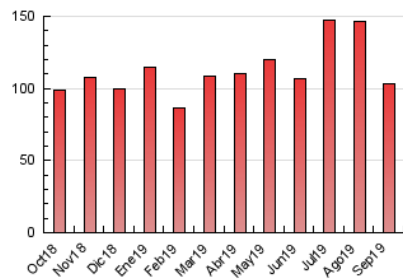

Páginas (x 1000)