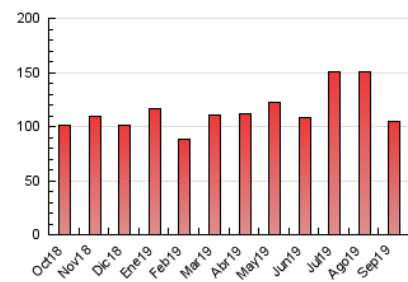

Páginas (x 1000)