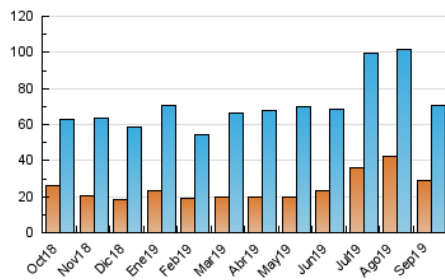

4.3 Por meses

N. únicos / Visitas (x 1000)