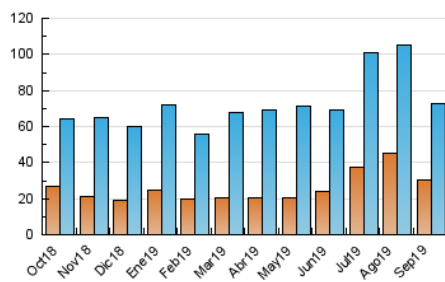

4.3 Por meses

N. únicos / Visitas (x 1000)