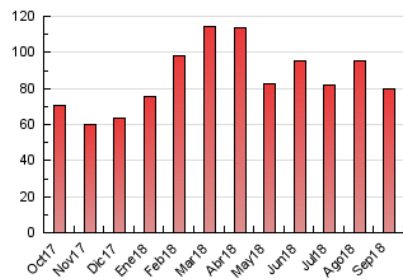

Páginas (x 1000)