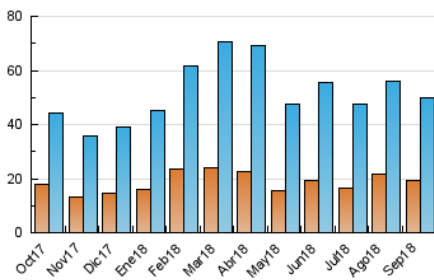

4.3 Por meses

N. únicos / Visitas (x 1000)