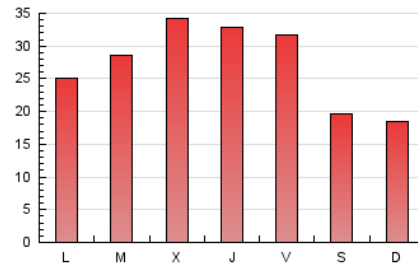

1. Cifras totales y promedios (Nacional e Internacional)

MES - AÑO	NAVEGADORES UNICOS	VISITAS	PAGINAS
Septiembre - 2018	19.442	49.842	79.958
PROMEDIO DIARIO	1.379	1.661	2.665
PROMEDIO LUNES-VIERNES	1.604	1.921	3.043
PROMEDIO SABADO-DOMINGO	931	1.143	1.909
PAGINAS / VISITAS	1,60		
DURACION MEDIA VISITAS	0:01:22		
DURACION MEDIA PAGINAS	0:02:16		

2. Secciones (Nacional e Internacional)

	PAGINAS	%
HOME	21.413	26.78 %
RESTO	58.545	73.22 %

3. Por día del mes (Nacional e Internacional)

Día	N. únicos	Visitas	Páginas	Día	N. únicos	Visitas	Páginas	Día	N. únicos	Visitas	Páginas
1	820	1.033	1.914	11	1.506	1.823	3.064	21	961	1.188	1.854
2	957	1.204	2.090	12	2.394	3.097	5.968	22	695	862	1.492
3	903	1.162	1.980	13	2.590	3.036	4.674	23	740	926	1.529
4	1.126	1.363	2.218	14	1.948	2.286	3.565	24	857	1.051	1.709
5	1.015	1.265	2.133	15	1.214	1.465	2.455	25	1.313	1.547	2.332
6	1.112	1.337	2.275	16	837	1.017	1.708	26	1.004	1.203	1.904
7	958	1.216	2.031	17	1.841	2.066	2.964	27	1.808	2.127	3.382
8	980	1.217	2.016	18	2.239	2.593	3.810	28	3.160	3.670	5.204
9	1.180	1.457	2.318	19	2.122	2.511	3.674	29	1.133	1.295	1.940
10	1.697	2.078	3.349	20	1.517	1.798	2.777	30	750	949	1.629

4. Gráficas (Nacional e Internacional)

4.1 Por día de la semana (promedio)

N. únicos / Visitas (x 100)

Páginas (x 100)

4.2 Por franja horaria (promedio)

Visitas (x 1000)

Páginas (x 1000)

4.3 Por meses