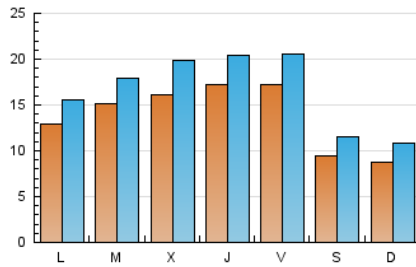

1. Cifras totales y promedios (Nacional)

MES - AÑO	NAVEGADORES UNICOS	VISITAS	PAGINAS
Septiembre - 2018	18.904	48.880	78.708
PROMEDIO DIARIO	1.352	1.629	2.624
PROMEDIO LUNES-VIERNES	1.573	1.885	2.997
PROMEDIO SABADO-DOMINGO	911	1.118	1.876
PAGINAS / VISITAS	1,61		
DURACION MEDIA VISITAS	0:01:23		
DURACION MEDIA PAGINAS	0:02:16		

2. Secciones (Nacional)

	PAGINAS	%
HOME	21.087	26.79 %
RESTO	57.621	73.21 %

3. Por día del mes (Nacional)

Día	N. únicos	Visitas	Páginas	Día	N. únicos	Visitas	Páginas	Día	N. únicos	Visitas	Páginas
1	800	1.008	1.877	11	1.464	1.776	3.007	21	950	1.171	1.830
2	932	1.175	2.037	12	2.363	3.060	5.921	22	682	844	1.464
3	852	1.107	1.907	13	2.563	3.007	4.631	23	723	906	1.503
4	1.096	1.328	2.173	14	1.919	2.252	3.511	24	843	1.032	1.688
5	987	1.230	2.087	15	1.181	1.425	2.409	25	1.296	1.524	2.304
6	1.078	1.298	2.229	16	818	994	1.678	26	988	1.184	1.878
7	938	1.186	1.996	17	1.809	2.030	2.919	27	1.774	2.091	3.334
8	959	1.193	1.989	18	2.208	2.557	3.766	28	3.090	3.593	5.108
9	1.163	1.435	2.289	19	2.091	2.472	3.627	29	1.114	1.273	1.914
10	1.662	2.038	3.298	20	1.489	1.761	2.733	30	739	930	1.601

4. Gráficas (Nacional)

4.1 Por día de la semana (promedio)

N. únicos / Visitas (x 100)

Páginas (x 100)

4.2 Por franja horaria (promedio)

Visitas (x 1000)

Páginas (x 1000)

4.3 Por meses