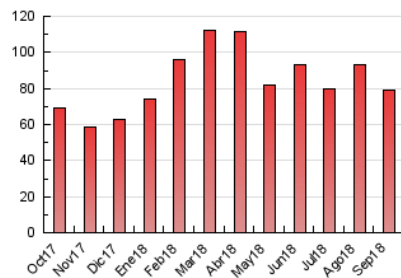

Páginas (x 1000)