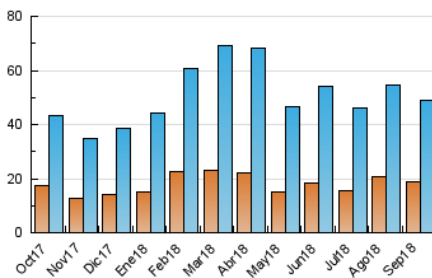

2. Secciones (Nacional)

	PAGINAS	%
HOME	21.087	26.79 %
RESTO	57.621	73.21 %

3. Por día del mes (Nacional)

Día	N. únicos	Visitas	Páginas	Día	N. únicos	Visitas	Páginas	Día	N. únicos	Visitas	Páginas
1	800	1.008	1.877	11	1.464	1.776	3.007	21	950	1.171	1.830
2	932	1.175	2.037	12	2.363	3.060	5.921	22	682	844	1.464
3	852	1.107	1.907	13	2.563	3.007	4.631	23	723	906	1.503
4	1.096	1.328	2.173	14	1.919	2.252	3.511	24	843	1.032	1.688
5	987	1.230	2.087	15	1.181	1.425	2.409	25	1.296	1.524	2.304
6	1.078	1.298	2.229	16	818	994	1.678	26	988	1.184	1.878
7	938	1.186	1.996	17	1.809	2.030	2.919	27	1.774	2.091	3.334
8	959	1.193	1.989	18	2.208	2.557	3.766	28	3.090	3.593	5.108
9	1.163	1.435	2.289	19	2.091	2.472	3.627	29	1.114	1.273	1.914
10	1.662	2.038	3.298	20	1.489	1.761	2.733	30	739	930	1.601

4. Gráficas (Nacional)

4.1 Por día de la semana (promedio)

N. únicos / Visitas (x 100)

Páginas (x 100)

4.2 Por franja horaria (promedio)

Visitas (x 1000)

Páginas (x 1000)

4.3 Por meses

N. únicos / Visitas (x 1000)

Páginas (x 1000)

5. Observaciones

Este Medio Electrónico de Comunicación ha sido medido por la herramienta Google Analytics de Google

6. Definiciones básicas (Para más información ver Normas Técnicas para el Control de los Medios Electrónicos de Comunicación)

Visita:

Una secuencia ininterrumpida de páginas servidas a un usuario válido. Si dicho usuario no realiza peticiones de páginas en un periodo de tiempo (30 min) la siguiente petición constituirá el inicio de una nueva visita.