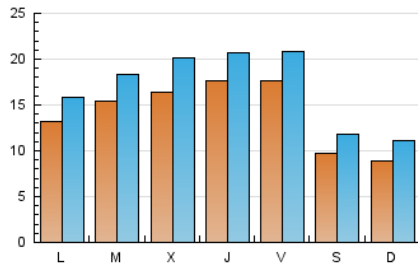

1. Cifras totales y promedios (Nacional e Internacional)

MES - AÑO	NAVEGADORES UNICOS	VISITAS	PAGINAS
Septiembre - 2018	19.442	49.842	79.958
PROMEDIO DIARIO	1.379	1.661	2.665
PROMEDIO LUNES-VIERNES	1.604	1.921	3.043
PROMEDIO SABADO-DOMINGO	931	1.143	1.909
PAGINAS / VISITAS	1,60		
DURACION MEDIA VISITAS	0:01:22		
DURACION MEDIA PAGINAS	0:02:16		

2. Secciones (Nacional e Internacional)

	PAGINAS	%
HOME	21.413	26.78 %
RESTO	58.545	73.22 %

3. Por día del mes (Nacional e Internacional)

Día	N. únicos	Visitas	Páginas	Día	N. únicos	Visitas	Páginas	Día	N. únicos	Visitas	Páginas
1	820	1.033	1.914	11	1.506	1.823	3.064	21	961	1.188	1.854
2	957	1.204	2.090	12	2.394	3.097	5.968	22	695	862	1.492
3	903	1.162	1.980	13	2.590	3.036	4.674	23	740	926	1.529
4	1.126	1.363	2.218	14	1.948	2.286	3.565	24	857	1.051	1.709
5	1.015	1.265	2.133	15	1.214	1.465	2.455	25	1.313	1.547	2.332
6	1.112	1.337	2.275	16	837	1.017	1.708	26	1.004	1.203	1.904
7	958	1.216	2.031	17	1.841	2.066	2.964	27	1.808	2.127	3.382
8	980	1.217	2.016	18	2.239	2.593	3.810	28	3.160	3.670	5.204
9	1.180	1.457	2.318	19	2.122	2.511	3.674	29	1.133	1.295	1.940
10	1.697	2.078	3.349	20	1.517	1.798	2.777	30	750	949	1.629

4. Gráficas (Nacional e Internacional)

4.1 Por día de la semana (promedio)

N. únicos / Visitas (x 100)

Páginas (x 100)

4.2 Por franja horaria (promedio)

Visitas (x 1000)

Páginas (x 1000)

4.3 Por meses