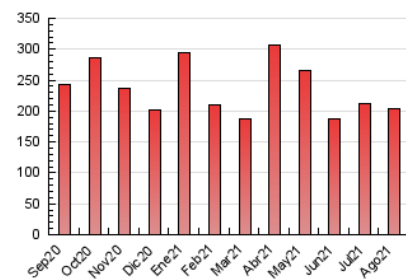

### 3. Por día del mes (Nacional e Internacional)

Día	N. únicos	Visitas	Páginas	Día	N. únicos	Visitas	Páginas	Día	N. únicos	Visitas	Páginas
1	2.094	2.802	4.691	11	4.832	6.519	11.141	21	1.965	2.715	4.353
2	1.870	2.701	4.575	12	3.135	4.161	7.433	22	2.178	3.745	6.839
3	2.470	3.279	5.542	13	3.195	4.488	7.716	23	3.574	4.714	7.452
4	3.305	4.434	7.890	14	3.848	5.201	8.575	24	2.998	3.904	6.472
5	4.329	5.287	8.164	15	3.044	3.967	6.768	25	2.207	3.022	5.179
6	3.468	4.345	6.802	16	3.807	4.980	8.097	26	3.006	4.261	7.739
7	2.945	3.799	6.386	17	2.827	3.758	6.284	27	3.732	4.685	7.175
8	2.379	3.076	5.396	18	2.831	3.805	6.727	28	1.967	2.628	4.233
9	2.483	3.320	5.809	19	2.795	3.719	6.451	29	2.146	2.829	4.310
10	2.359	3.185	5.122	20	2.286	3.083	5.397	30	2.583	3.496	5.673
								31	4.932	6.063	9.409

##### 4.1 Por día de la semana (promedio)

N. únicos / Visitas (x 100)

Páginas (x 100)

##### 4.2 Por franja horaria (promedio)

Visitas (x 1000)

Páginas (x 1000)

##### 4.3 Por meses

N. únicos / Visitas (x 1000)

Páginas (x 1000)