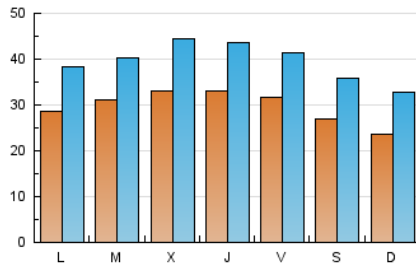

4. Gráficas (Nacional e Internacional)

4.1 Por día de la semana (promedio)

N. únicos / Visitas (x 100)