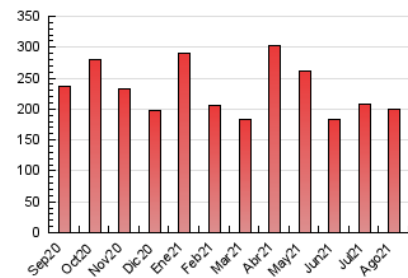

#### 3. Por día del mes (Nacional)

Día	N. únicos	Visitas	Páginas	Día	N. únicos	Visitas	Páginas	Día	N. únicos	Visitas	Páginas
1	2.038	2.733	4.616	11	4.705	6.379	10.959	21	1.906	2.642	4.258
2	1.804	2.626	4.487	12	3.025	4.033	7.292	22	2.128	3.673	6.737
3	2.386	3.178	5.415	13	3.057	4.339	7.535	23	3.480	4.604	7.307
4	3.172	4.292	7.722	14	3.735	5.071	8.439	24	2.882	3.774	6.314
5	4.230	5.176	8.036	15	2.950	3.859	6.634	25	2.124	2.930	5.067
6	3.366	4.229	6.667	16	3.689	4.837	7.900	26	2.912	4.157	7.619
7	2.855	3.696	6.273	17	2.705	3.624	6.122	27	3.653	4.591	7.060
8	2.289	2.975	5.268	18	2.739	3.696	6.589	28	1.898	2.551	4.151
9	2.415	3.237	5.696	19	2.691	3.602	6.305	29	2.098	2.779	4.253
10	2.256	3.073	5.001	20	2.189	2.968	5.259	30	2.504	3.406	5.571
								31	4.780	5.910	9.250

##### 4.1 Por día de la semana (promedio)

N. únicos / Visitas (x 100)

Páginas (x 100)

##### 4.2 Por franja horaria (promedio)

Visitas (x 1000)

Páginas (x 1000)

##### 4.3 Por meses

N. únicos / Visitas (x 1000)

Páginas (x 1000)