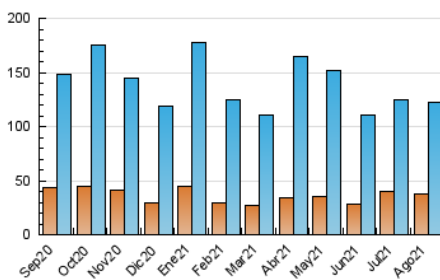

### 3. Por día del mes (Nacional e Internacional)

Día	N. únicos	Visitas	Páginas	Día	N. únicos	Visitas	Páginas	Día	N. únicos	Visitas	Páginas
1	2.094	2.802	4.691	11	4.832	6.519	11.141	21	1.965	2.715	4.353
2	1.870	2.701	4.575	12	3.135	4.161	7.433	22	2.178	3.745	6.839
3	2.470	3.279	5.542	13	3.195	4.488	7.716	23	3.574	4.714	7.452
4	3.305	4.434	7.890	14	3.848	5.201	8.575	24	2.998	3.904	6.472
5	4.329	5.287	8.164	15	3.044	3.967	6.768	25	2.207	3.022	5.179
6	3.468	4.345	6.802	16	3.807	4.980	8.097	26	3.006	4.261	7.739
7	2.945	3.799	6.386	17	2.827	3.758	6.284	27	3.732	4.685	7.175
8	2.379	3.076	5.396	18	2.831	3.805	6.727	28	1.967	2.628	4.233
9	2.483	3.320	5.809	19	2.795	3.719	6.451	29	2.146	2.829	4.310
10	2.359	3.185	5.122	20	2.286	3.083	5.397	30	2.583	3.496	5.673
								31	4.932	6.063	9.409

##### 4.1 Por día de la semana (promedio)

N. únicos / Visitas (x 100)

Páginas (x 100)

##### 4.2 Por franja horaria (promedio)

Visitas (x 1000)

Páginas (x 1000)

##### 4.3 Por meses

N. únicos / Visitas (x 1000)

Páginas (x 1000)