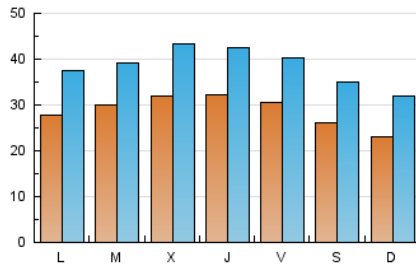

4. Gráficas (Nacional)

4.1 Por día de la semana (promedio)

N. únicos / Visitas (x 100)