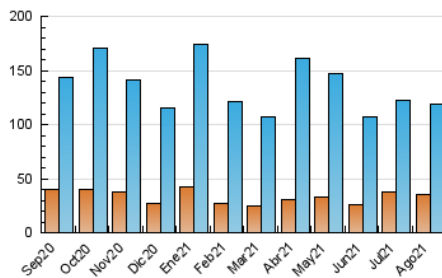

#### 3. Por día del mes (Nacional)

Día	N. únicos	Visitas	Páginas	Día	N. únicos	Visitas	Páginas	Día	N. únicos	Visitas	Páginas
1	2.038	2.733	4.616	11	4.705	6.379	10.959	21	1.906	2.642	4.258
2	1.804	2.626	4.487	12	3.025	4.033	7.292	22	2.128	3.673	6.737
3	2.386	3.178	5.415	13	3.057	4.339	7.535	23	3.480	4.604	7.307
4	3.172	4.292	7.722	14	3.735	5.071	8.439	24	2.882	3.774	6.314
5	4.230	5.176	8.036	15	2.950	3.859	6.634	25	2.124	2.930	5.067
6	3.366	4.229	6.667	16	3.689	4.837	7.900	26	2.912	4.157	7.619
7	2.855	3.696	6.273	17	2.705	3.624	6.122	27	3.653	4.591	7.060
8	2.289	2.975	5.268	18	2.739	3.696	6.589	28	1.898	2.551	4.151
9	2.415	3.237	5.696	19	2.691	3.602	6.305	29	2.098	2.779	4.253
10	2.256	3.073	5.001	20	2.189	2.968	5.259	30	2.504	3.406	5.571
								31	4.780	5.910	9.250

##### 4.1 Por día de la semana (promedio)

N. únicos / Visitas (x 100)

Páginas (x 100)

##### 4.2 Por franja horaria (promedio)

Visitas (x 1000)

Páginas (x 1000)

##### 4.3 Por meses

N. únicos / Visitas (x 1000)

Páginas (x 1000)