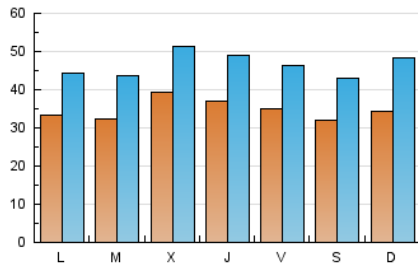

1. Cifras totales y promedios (Nacional)

MES - AÑO	NAVEGADORES UNICOS	VISITAS	PAGINAS
Agosto - 2020	45.208	143.645	234.856
PROMEDIO DIARIO	3.464	4.634	7.576
PROMEDIO LUNES-VIERNES	3.530	4.671	7.561
PROMEDIO SABADO-DOMINGO	3.324	4.555	7.607
PAGINAS / VISITAS	1,63		
DURACION MEDIA VISITAS	0:01:14		
DURACION MEDIA PAGINAS	0:01:57		

2. Secciones (Nacional)

	PAGINAS	%
HOME	51.901	22.10 %
RESTO	182.955	77.90 %

3. Por día del mes (Nacional)

Día	N. únicos	Visitas	Páginas	Día	N. únicos	Visitas	Páginas	Día	N. únicos	Visitas	Páginas
1	2.948	3.749	6.134	11	4.167	5.729	9.464	21	2.318	3.099	5.534
2	1.998	2.592	4.208	12	5.527	7.369	11.749	22	3.625	4.525	6.961
3	2.587	3.407	5.215	13	4.580	6.044	9.558	23	2.293	3.148	5.334
4	2.532	3.237	5.136	14	4.514	6.186	10.198	24	2.566	3.417	5.458
5	2.095	2.782	4.623	15	4.135	5.295	7.913	25	2.956	4.074	7.049
6	3.779	4.926	7.586	16	4.716	6.286	10.998	26	5.108	6.332	9.605
7	4.900	6.175	9.531	17	4.887	6.351	10.546	27	3.352	4.431	7.154
8	2.540	3.339	5.531	18	3.340	4.379	7.056	28	2.242	3.007	5.228
9	4.491	5.638	8.492	19	3.047	4.035	6.503	29	2.780	4.528	8.358
10	3.519	4.590	7.283	20	3.045	4.145	6.533	30	3.712	6.449	12.145
								31	3.073	4.381	7.773

4. Gráficas (Nacional)

4.1 Por día de la semana (promedio)

N. únicos / Visitas (x 100)

Páginas (x 100)

4.2 Por franja horaria (promedio)

Visitas (x 1000)

Páginas (x 1000)

4.3 Por meses