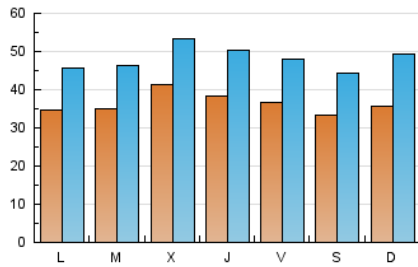

1. Cifras totales y promedios (Nacional e Internacional)

MES - AÑO	NAVEGADORES UNICOS	VISITAS	PAGINAS
Agosto - 2020	49.674	148.958	241.194
PROMEDIO DIARIO	3.621	4.805	7.780
PROMEDIO LUNES-VIERNES	3.706	4.862	7.784
PROMEDIO SABADO-DOMINGO	3.444	4.687	7.774
PAGINAS / VISITAS	1,62		
DURACION MEDIA VISITAS	0:01:13		
DURACION MEDIA PAGINAS	0:01:58		

2. Secciones (Nacional e Internacional)

	PAGINAS	%
HOME	52.475	21.76 %
RESTO	188.719	78.24 %

3. Por día del mes (Nacional e Internacional)

Día	N. únicos	Visitas	Páginas	Día	N. únicos	Visitas	Páginas	Día	N. únicos	Visitas	Páginas
1	3.082	3.892	6.311	11	4.338	5.914	9.695	21	2.480	3.274	5.736
2	2.098	2.696	4.323	12	5.699	7.549	11.961	22	3.805	4.724	7.194
3	2.712	3.537	5.366	13	4.724	6.210	9.748	23	2.389	3.260	5.474
4	2.675	3.384	5.291	14	4.675	6.365	10.416	24	2.696	3.565	5.642
5	2.214	2.908	4.781	15	4.275	5.449	8.091	25	3.098	4.234	7.240
6	3.913	5.064	7.740	16	4.856	6.437	11.212	26	5.305	6.548	9.865
7	5.068	6.347	9.733	17	5.092	6.574	10.797	27	3.467	4.563	7.318
8	2.636	3.439	5.661	18	3.929	4.996	7.748	28	2.380	3.160	5.401
9	4.621	5.776	8.664	19	3.375	4.392	6.914	29	2.884	4.650	8.516
10	3.622	4.694	7.395	20	3.186	4.306	6.738	30	3.789	6.543	12.292
								31	3.180	4.508	7.931

4. Gráficas (Nacional e Internacional)

4.1 Por día de la semana (promedio)

N. únicos / Visitas (x 100)

Páginas (x 100)

4.2 Por franja horaria (promedio)

Visitas (x 1000)

Páginas (x 1000)

4.3 Por meses