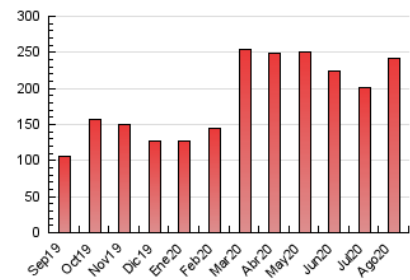

Páginas (x 1000)