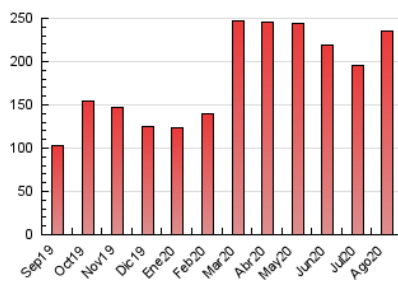

Páginas (x 1000)