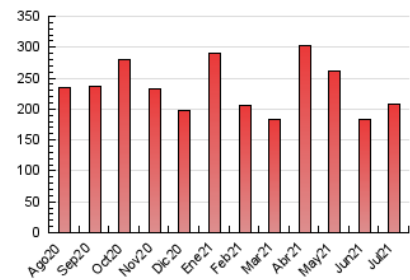

Páginas (x 1000)