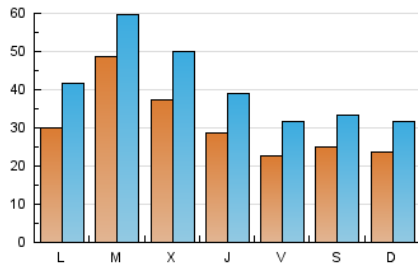

1. Cifras totales y promedios (Nacional e Internacional)

MES - AÑO	NAVEGADORES UNICOS	VISITAS	PAGINAS
Julio - 2021	40.324	125.057	211.972
PROMEDIO DIARIO	3.040	4.034	6.838
PROMEDIO LUNES-VIERNES	3.285	4.352	7.418
PROMEDIO SABADO-DOMINGO	2.441	3.256	5.419
PAGINAS / VISITAS	1,70		
DURACION MEDIA VISITAS	0:01:26		
DURACION MEDIA PAGINAS	0:02:04		

2. Secciones (Nacional e Internacional)

	PAGINAS	%
HOME	50.715	23.93 %
RESTO	161.257	76.07 %

3. Por día del mes (Nacional e Internacional)

Día	N. únicos	Visitas	Páginas	Día	N. únicos	Visitas	Páginas	Día	N. únicos	Visitas	Páginas
1	3.512	4.543	7.229	11	1.792	2.566	4.383	21	2.690	3.647	6.296
2	2.182	2.989	5.121	12	3.705	5.289	9.487	22	2.119	3.077	5.123
3	2.306	3.148	5.315	13	4.477	5.836	9.692	23	2.588	3.627	6.227
4	1.985	2.730	4.657	14	3.914	5.304	9.411	24	4.301	5.381	8.721
5	2.571	3.656	6.784	15	3.075	4.064	7.004	25	3.458	4.469	7.605
6	3.318	4.384	7.436	16	2.287	3.057	5.260	26	2.931	3.964	7.182
7	4.148	5.718	9.756	17	1.701	2.373	4.010	27	9.526	10.701	16.464
8	3.027	4.183	7.426	18	2.239	2.925	4.716	28	4.243	5.343	8.959
9	2.336	3.268	5.865	19	2.797	3.707	6.300	29	2.674	3.557	6.002
10	1.929	2.682	4.421	20	2.177	3.004	5.194	30	1.978	2.835	4.987
								31	2.256	3.030	4.939

4. Gráficas (Nacional e Internacional)

4.1 Por día de la semana (promedio)

N. únicos / Visitas (x 100)

Páginas (x 100)

4.2 Por franja horaria (promedio)

Visitas (x 1000)

Páginas (x 1000)

4.3 Por meses