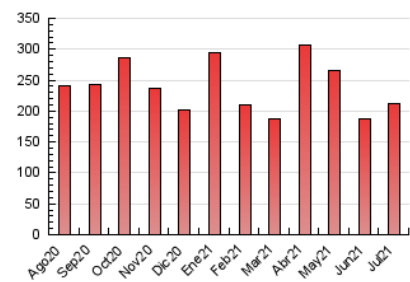

Páginas (x 1000)