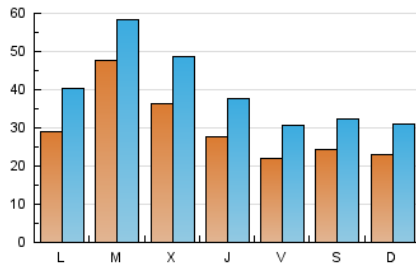

1. Cifras totales y promedios (Nacional)

MES - AÑO	NAVEGADORES UNICOS	VISITAS	PAGINAS
Julio - 2021	37.720	121.804	208.104
PROMEDIO DIARIO	2.947	3.929	6.713
PROMEDIO LUNES-VIERNES	3.182	4.238	7.282
PROMEDIO SABADO-DOMINGO	2.371	3.175	5.321
PAGINAS / VISITAS	1,71		
DURACION MEDIA VISITAS	0:01:27		
DURACION MEDIA PAGINAS	0:02:03		

2. Secciones (Nacional)

	PAGINAS	%
HOME	50.086	24.07 %
RESTO	158.018	75.93 %

3. Por día del mes (Nacional)

Día	N. únicos	Visitas	Páginas	Día	N. únicos	Visitas	Páginas	Día	N. únicos	Visitas	Páginas
1	3.377	4.398	7.060	11	1.737	2.498	4.296	21	2.593	3.542	6.176
2	2.104	2.899	5.009	12	3.591	5.161	9.337	22	2.058	3.006	5.043
3	2.233	3.068	5.221	13	4.336	5.684	9.518	23	2.509	3.538	6.122
4	1.929	2.663	4.575	14	3.782	5.161	9.244	24	4.207	5.276	8.602
5	2.476	3.545	6.640	15	2.941	3.915	6.824	25	3.363	4.363	7.478
6	3.212	4.269	7.300	16	2.186	2.948	5.125	26	2.854	3.872	7.060
7	4.028	5.594	9.620	17	1.644	2.300	3.930	27	9.378	10.537	16.260
8	2.907	4.053	7.274	18	2.181	2.854	4.636	28	4.125	5.211	8.815
9	2.265	3.192	5.781	19	2.695	3.591	6.156	29	2.584	3.454	5.884
10	1.864	2.607	4.324	20	2.096	2.908	5.071	30	1.911	2.753	4.893
								31	2.182	2.944	4.830

4. Gráficas (Nacional)

4.1 Por día de la semana (promedio)

N. únicos / Visitas (x 100)

Páginas (x 100)

4.2 Por franja horaria (promedio)

Visitas (x 1000)

Páginas (x 1000)

4.3 Por meses