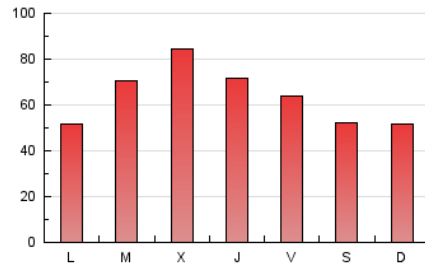

1. Cifras totales y promedios (Nacional e Internacional)

MES - AÑO	NAVEGADORES UNICOS	VISITAS	PAGINAS
Julio - 2020	44.243	124.485	200.377
PROMEDIO DIARIO	3.207	4.016	6.464
PROMEDIO LUNES-VIERNES	3.386	4.255	6.905
PROMEDIO SABADO-DOMINGO	2.694	3.329	5.194
PAGINAS / VISITAS	1,61		
DURACION MEDIA VISITAS	0:01:11		
DURACION MEDIA PAGINAS	0:01:57		

2. Secciones (Nacional e Internacional)

	PAGINAS	%
HOME	39.417	19.67 %
RESTO	160.960	80.33 %

3. Por día del mes (Nacional e Internacional)

Día	N. únicos	Visitas	Páginas	Día	N. únicos	Visitas	Páginas	Día	N. únicos	Visitas	Páginas
1	3.658	4.491	6.692	11	2.846	3.471	5.343	21	3.590	4.592	9.350
2	3.313	4.148	6.284	12	1.792	2.325	3.934	22	7.631	8.965	16.576
3	2.471	3.131	4.940	13	2.835	3.561	5.322	23	3.025	3.746	6.215
4	3.784	4.535	6.641	14	3.195	4.008	6.224	24	2.374	3.127	5.281
5	4.271	5.013	7.443	15	2.700	3.547	5.766	25	2.292	3.032	4.816
6	2.551	3.142	4.850	16	3.947	5.093	8.324	26	2.957	3.649	5.602
7	2.747	3.482	5.583	17	3.924	4.753	7.385	27	2.522	3.263	5.072
8	3.293	4.129	6.562	18	1.967	2.508	4.165	28	3.655	4.574	6.999
9	3.645	4.682	7.528	19	1.642	2.095	3.610	29	3.428	4.282	6.559
10	3.724	4.641	6.998	20	2.526	3.354	5.449	30	3.505	4.513	7.456
								31	3.621	4.633	7.408

4. Gráficas (Nacional e Internacional)

4.1 Por día de la semana (promedio)

N. únicos / Visitas (x 100)

Páginas (x 100)

4.2 Por franja horaria (promedio)

Visitas (x 1000)

Páginas (x 1000)

4.3 Por meses