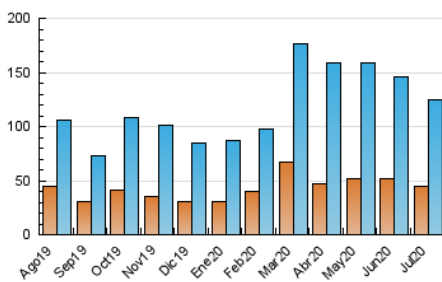

4.3 Por meses

N. únicos / Visitas (x 1000)