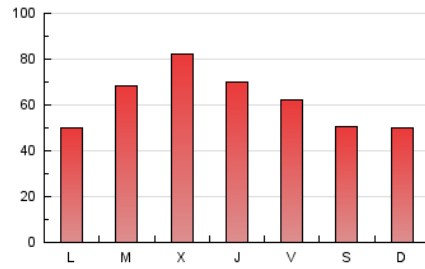

1. Cifras totales y promedios (Nacional)

MES - AÑO	NAVEGADORES UNICOS	VISITAS	PAGINAS
Julio - 2020	40.487	120.042	195.102
PROMEDIO DIARIO	3.072	3.872	6.294
PROMEDIO LUNES-VIERNES	3.249	4.109	6.731
PROMEDIO SABADO-DOMINGO	2.566	3.193	5.036
PAGINAS / VISITAS	1,63		
DURACION MEDIA VISITAS	0:01:12		
DURACION MEDIA PAGINAS	0:01:55		

2. Secciones (Nacional)

	PAGINAS	%
HOME	38.891	19.93 %
RESTO	156.211	80.07 %

3. Por día del mes (Nacional)

Día	N. únicos	Visitas	Páginas	Día	N. únicos	Visitas	Páginas	Día	N. únicos	Visitas	Páginas
1	3.508	4.328	6.497	11	2.724	3.341	5.183	21	3.454	4.447	9.181
2	3.174	3.998	6.090	12	1.683	2.204	3.798	22	7.495	8.829	16.375
3	2.368	3.021	4.822	13	2.710	3.424	5.113	23	2.894	3.608	6.059
4	3.642	4.384	6.456	14	3.051	3.851	6.022	24	2.258	3.006	5.140
5	4.114	4.847	7.248	15	2.569	3.401	5.592	25	2.177	2.915	4.688
6	2.427	3.012	4.698	16	3.790	4.925	8.134	26	2.836	3.524	5.454
7	2.621	3.347	5.414	17	3.745	4.559	7.163	27	2.423	3.163	4.948
8	3.154	3.983	6.396	18	1.816	2.342	3.971	28	3.493	4.408	6.803
9	3.509	4.527	7.348	19	1.536	1.985	3.486	29	3.271	4.120	6.376
10	3.580	4.491	6.828	20	2.418	3.240	5.321	30	3.342	4.346	7.280
								31	3.462	4.466	7.218

4. Gráficas (Nacional)

4.1 Por día de la semana (promedio)

N. únicos / Visitas (x 100)

Páginas (x 100)

4.2 Por franja horaria (promedio)

Visitas (x 1000)

Páginas (x 1000)

4.3 Por meses