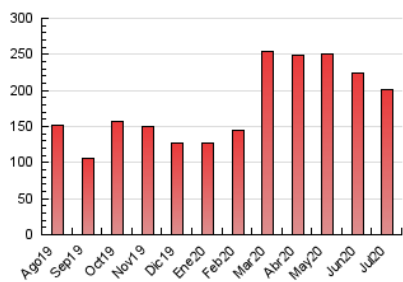

Páginas (x 1000)