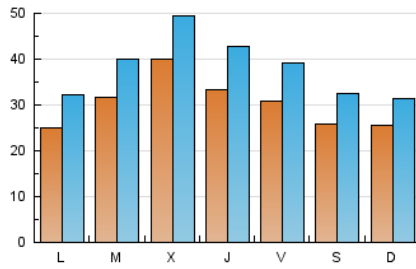

1. Cifras totales y promedios (Nacional)

MES - AÑO	NAVEGADORES UNICOS	VISITAS	PAGINAS
Julio - 2020	40.487	120.042	195.102
PROMEDIO DIARIO	3.072	3.872	6.294
PROMEDIO LUNES-VIERNES	3.249	4.109	6.731
PROMEDIO SABADO-DOMINGO	2.566	3.193	5.036
PAGINAS / VISITAS	1,63		
DURACION MEDIA VISITAS	0:01:12		
DURACION MEDIA PAGINAS	0:01:55		

2. Secciones (Nacional)

	PAGINAS	%
HOME	38.891	19.93 %
RESTO	156.211	80.07 %

3. Por día del mes (Nacional)

Día	N. únicos	Visitas	Páginas	Día	N. únicos	Visitas	Páginas	Día	N. únicos	Visitas	Páginas
1	3.508	4.328	6.497	11	2.724	3.341	5.183	21	3.454	4.447	9.181
2	3.174	3.998	6.090	12	1.683	2.204	3.798	22	7.495	8.829	16.375
3	2.368	3.021	4.822	13	2.710	3.424	5.113	23	2.894	3.608	6.059
4	3.642	4.384	6.456	14	3.051	3.851	6.022	24	2.258	3.006	5.140
5	4.114	4.847	7.248	15	2.569	3.401	5.592	25	2.177	2.915	4.688
6	2.427	3.012	4.698	16	3.790	4.925	8.134	26	2.836	3.524	5.454
7	2.621	3.347	5.414	17	3.745	4.559	7.163	27	2.423	3.163	4.948
8	3.154	3.983	6.396	18	1.816	2.342	3.971	28	3.493	4.408	6.803
9	3.509	4.527	7.348	19	1.536	1.985	3.486	29	3.271	4.120	6.376
10	3.580	4.491	6.828	20	2.418	3.240	5.321	30	3.342	4.346	7.280
								31	3.462	4.466	7.218

4. Gráficas (Nacional)

4.1 Por día de la semana (promedio)

N. únicos / Visitas (x 100)

Páginas (x 100)

4.2 Por franja horaria (promedio)

Visitas (x 1000)

Páginas (x 1000)

4.3 Por meses