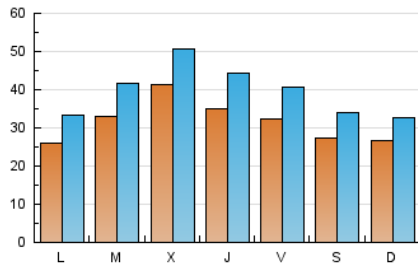

1. Cifras totales y promedios (Nacional e Internacional)

MES - AÑO	NAVEGADORES UNICOS	VISITAS	PAGINAS
Julio - 2020	44.243	124.485	200.377
PROMEDIO DIARIO	3.207	4.016	6.464
PROMEDIO LUNES-VIERNES	3.386	4.255	6.905
PROMEDIO SABADO-DOMINGO	2.694	3.329	5.194
PAGINAS / VISITAS	1,61		
DURACION MEDIA VISITAS	0:01:11		
DURACION MEDIA PAGINAS	0:01:57		

2. Secciones (Nacional e Internacional)

	PAGINAS	%
HOME	39.417	19.67 %
RESTO	160.960	80.33 %

3. Por día del mes (Nacional e Internacional)

Día	N. únicos	Visitas	Páginas	Día	N. únicos	Visitas	Páginas	Día	N. únicos	Visitas	Páginas
1	3.658	4.491	6.692	11	2.846	3.471	5.343	21	3.590	4.592	9.350
2	3.313	4.148	6.284	12	1.792	2.325	3.934	22	7.631	8.965	16.576
3	2.471	3.131	4.940	13	2.835	3.561	5.322	23	3.025	3.746	6.215
4	3.784	4.535	6.641	14	3.195	4.008	6.224	24	2.374	3.127	5.281
5	4.271	5.013	7.443	15	2.700	3.547	5.766	25	2.292	3.032	4.816
6	2.551	3.142	4.850	16	3.947	5.093	8.324	26	2.957	3.649	5.602
7	2.747	3.482	5.583	17	3.924	4.753	7.385	27	2.522	3.263	5.072
8	3.293	4.129	6.562	18	1.967	2.508	4.165	28	3.655	4.574	6.999
9	3.645	4.682	7.528	19	1.642	2.095	3.610	29	3.428	4.282	6.559
10	3.724	4.641	6.998	20	2.526	3.354	5.449	30	3.505	4.513	7.456
								31	3.621	4.633	7.408

4. Gráficas (Nacional e Internacional)

4.1 Por día de la semana (promedio)

N. únicos / Visitas (x 100)

Páginas (x 100)

4.2 Por franja horaria (promedio)

Visitas (x 1000)

Páginas (x 1000)

4.3 Por meses