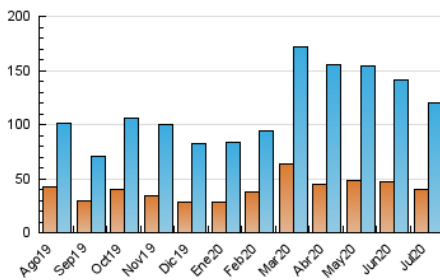

4.3 Por meses

N. únicos / Visitas (x 1000)