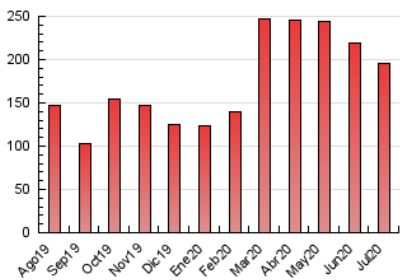

Páginas (x 1000)