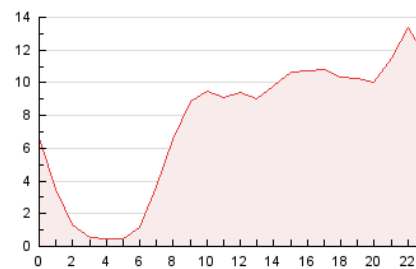

2. Secciones (Nacional)

	PAGINAS	%
HOME	39.070	21.80 %
RESTO	140.140	78.20 %

3. Por día del mes (Nacional)

Día	N. únicos	Visitas	Páginas	Día	N. únicos	Visitas	Páginas	Día	N. únicos	Visitas	Páginas
1	2.051	3.075	5.035	11	2.052	2.802	4.596	21	2.658	3.611	5.829
2	2.117	3.295	5.459	12	2.462	3.390	5.617	22	2.319	3.334	5.755
3	1.786	2.744	4.654	13	3.002	4.113	6.709	23	2.149	3.138	5.473
4	1.803	3.041	5.372	14	2.244	3.085	5.244	24	2.453	3.368	5.721
5	1.607	2.441	4.072	15	2.554	3.541	6.049	25	2.546	3.477	5.660
6	2.951	4.126	6.909	16	2.831	3.889	6.485	26	2.124	2.988	4.627
7	2.358	3.245	5.499	17	6.034	8.481	13.561	27	2.278	3.144	5.373
8	3.085	4.156	6.721	18	3.852	5.924	10.365	28	2.018	2.805	4.913
9	3.026	4.310	7.090	19	2.909	4.060	6.823	29	1.733	2.507	4.361
10	2.193	2.958	4.962	20	2.702	3.693	6.253	30	1.653	2.386	4.023

4. Gráficas (Nacional)

4.1 Por día de la semana (promedio)

N. únicos / Visitas (x 100)

Páginas (x 100)

4.2 Por franja horaria (promedio)

Visitas_ (x 1000)

Páginas (x 1000)

4.3 Por meses