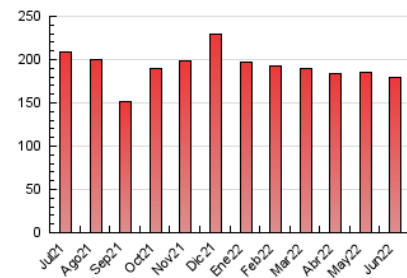

1. Cifras totales y promedios (Nacional)

MES - AÑO	NAVEGADORES UNICOS	VISITAS	PAGINAS
Junio - 2022	27.516	107.127	179.210
PROMEDIO DIARIO	2.518	3.571	5.974
PROMEDIO LUNES-VIERNES	2.554	3.591	6.004
PROMEDIO SABADO-DOMINGO	2.419	3.515	5.892
PAGINAS / VISITAS	1,67		
DURACION MEDIA VISITAS	0:01:24		
DURACION MEDIA PAGINAS	0:02:04		

2. Secciones (Nacional)

	PAGINAS	%
HOME	39.070	21.80 %
RESTO	140.140	78.20 %

3. Por día del mes (Nacional)

Día	N. únicos	Visitas	Páginas	Día	N. únicos	Visitas	Páginas	Día	N. únicos	Visitas	Páginas
1	2.051	3.075	5.035	11	2.052	2.802	4.596	21	2.658	3.611	5.829
2	2.117	3.295	5.459	12	2.462	3.390	5.617	22	2.319	3.334	5.755
3	1.786	2.744	4.654	13	3.002	4.113	6.709	23	2.149	3.138	5.473
4	1.803	3.041	5.372	14	2.244	3.085	5.244	24	2.453	3.368	5.721
5	1.607	2.441	4.072	15	2.554	3.541	6.049	25	2.546	3.477	5.660
6	2.951	4.126	6.909	16	2.831	3.889	6.485	26	2.124	2.988	4.627
7	2.358	3.245	5.499	17	6.034	8.481	13.561	27	2.278	3.144	5.373
8	3.085	4.156	6.721	18	3.852	5.924	10.365	28	2.018	2.805	4.913
9	3.026	4.310	7.090	19	2.909	4.060	6.823	29	1.733	2.507	4.361
10	2.193	2.958	4.962	20	2.702	3.693	6.253	30	1.653	2.386	4.023

4. Gráficas (Nacional)

4.1 Por día de la semana (promedio)

N. únicos / Visitas (x 100)

Páginas (x 100)

4.2 Por franja horaria (promedio)

Visitas_ (x 1000)

Páginas (x 1000)

4.3 Por meses

N. únicos / Visitas (x 1000)

Páginas (x 1000)

5. Observaciones

Este Medio Electrónico de Comunicación ha sido medido por la herramienta Google Analytics de Google

6. Definiciones básicas (Para más información ver Normas Técnicas para el Control de los Medios Electrónicos de Comunicación)