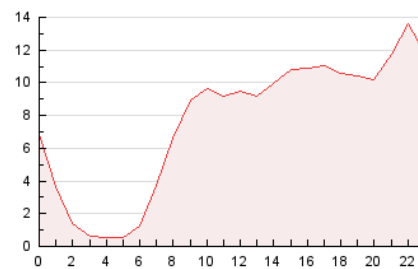

2. Secciones (Nacional e Internacional)

	PAGINAS	%
HOME	39.318	21.51 %
RESTO	143.438	78.49 %

3. Por día del mes (Nacional e Internacional)

Día	N. únicos	Visitas	Páginas	Día	N. únicos	Visitas	Páginas	Día	N. únicos	Visitas	Páginas
1	2.155	3.179	5.151	11	2.128	2.883	4.684	21	2.790	3.747	6.004
2	2.208	3.386	5.560	12	2.556	3.488	5.731	22	2.430	3.448	5.888
3	1.854	2.812	4.728	13	3.121	4.235	6.840	23	2.233	3.228	5.574
4	1.854	3.093	5.449	14	2.352	3.197	5.378	24	2.533	3.450	5.813
5	1.641	2.478	4.119	15	2.714	3.703	6.227	25	2.607	3.548	5.757
6	3.052	4.231	7.023	16	3.011	4.076	6.720	26	2.191	3.056	4.711
7	2.460	3.358	5.628	17	6.179	8.640	13.761	27	2.332	3.200	5.430
8	3.207	4.284	6.869	18	3.968	6.045	10.511	28	2.124	2.913	5.027
9	3.137	4.426	7.221	19	3.002	4.157	6.947	29	1.801	2.577	4.445
10	2.301	3.073	5.093	20	2.807	3.803	6.371	30	1.721	2.455	4.096

4. Gráficas (Nacional e Internacional)

4.1 Por día de la semana (promedio)

N. únicos / Visitas (x 100)

Páginas (x 100)

4.2 Por franja horaria (promedio)

Visitas_ (x 1000)

Páginas (x 1000)

4.3 Por meses