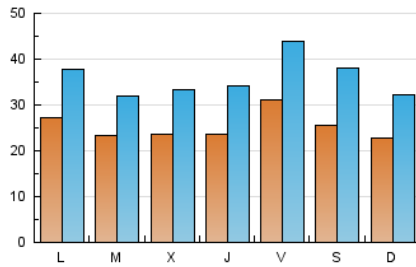

1. Cifras totales y promedios (Nacional)

MES - AÑO	NAVEGADORES UNICOS	VISITAS	PAGINAS
Junio - 2022	27.516	107.127	179.210
PROMEDIO DIARIO	2.518	3.571	5.974
PROMEDIO LUNES-VIERNES	2.554	3.591	6.004
PROMEDIO SABADO-DOMINGO	2.419	3.515	5.892
PAGINAS / VISITAS	1,67		
DURACION MEDIA VISITAS	0:01:24		
DURACION MEDIA PAGINAS	0:02:04		

2. Secciones (Nacional)

	PAGINAS	%
HOME	39.070	21.80 %
RESTO	140.140	78.20 %

3. Por día del mes (Nacional)

Día	N. únicos	Visitas	Páginas	Día	N. únicos	Visitas	Páginas	Día	N. únicos	Visitas	Páginas
1	2.051	3.075	5.035	11	2.052	2.802	4.596	21	2.658	3.611	5.829
2	2.117	3.295	5.459	12	2.462	3.390	5.617	22	2.319	3.334	5.755
3	1.786	2.744	4.654	13	3.002	4.113	6.709	23	2.149	3.138	5.473
4	1.803	3.041	5.372	14	2.244	3.085	5.244	24	2.453	3.368	5.721
5	1.607	2.441	4.072	15	2.554	3.541	6.049	25	2.546	3.477	5.660
6	2.951	4.126	6.909	16	2.831	3.889	6.485	26	2.124	2.988	4.627
7	2.358	3.245	5.499	17	6.034	8.481	13.561	27	2.278	3.144	5.373
8	3.085	4.156	6.721	18	3.852	5.924	10.365	28	2.018	2.805	4.913
9	3.026	4.310	7.090	19	2.909	4.060	6.823	29	1.733	2.507	4.361
10	2.193	2.958	4.962	20	2.702	3.693	6.253	30	1.653	2.386	4.023

4. Gráficas (Nacional)

4.1 Por día de la semana (promedio)

N. únicos / Visitas (x 100)

Páginas (x 100)

4.2 Por franja horaria (promedio)

Visitas_ (x 1000)

Páginas (x 1000)

4.3 Por meses