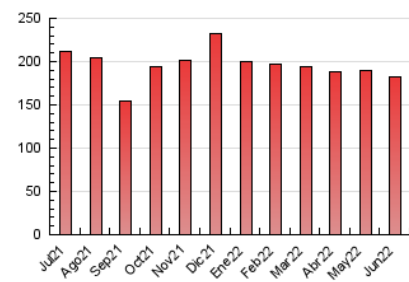

Páginas (x 1000)