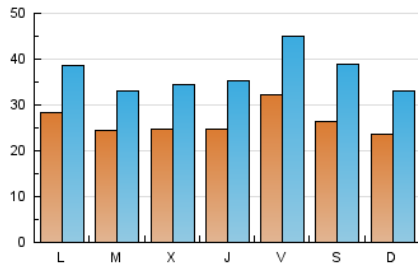

1. Cifras totales y promedios (Nacional e Internacional)

MES - AÑO	NAVEGADORES UNICOS	VISITAS	PAGINAS
Junio - 2022	30.126	110.169	182.756
PROMEDIO DIARIO	2.616	3.672	6.092
PROMEDIO LUNES-VIERNES	2.660	3.701	6.129
PROMEDIO SABADO-DOMINGO	2.493	3.594	5.989
PAGINAS / VISITAS	1,66		
DURACION MEDIA VISITAS	0:01:22		
DURACION MEDIA PAGINAS	0:02:05		

2. Secciones (Nacional e Internacional)

	PAGINAS	%
HOME	39.318	21.51 %
RESTO	143.438	78.49 %

3. Por día del mes (Nacional e Internacional)

Día	N. únicos	Visitas	Páginas	Día	N. únicos	Visitas	Páginas	Día	N. únicos	Visitas	Páginas
1	2.155	3.179	5.151	11	2.128	2.883	4.684	21	2.790	3.747	6.004
2	2.208	3.386	5.560	12	2.556	3.488	5.731	22	2.430	3.448	5.888
3	1.854	2.812	4.728	13	3.121	4.235	6.840	23	2.233	3.228	5.574
4	1.854	3.093	5.449	14	2.352	3.197	5.378	24	2.533	3.450	5.813
5	1.641	2.478	4.119	15	2.714	3.703	6.227	25	2.607	3.548	5.757
6	3.052	4.231	7.023	16	3.011	4.076	6.720	26	2.191	3.056	4.711
7	2.460	3.358	5.628	17	6.179	8.640	13.761	27	2.332	3.200	5.430
8	3.207	4.284	6.869	18	3.968	6.045	10.511	28	2.124	2.913	5.027
9	3.137	4.426	7.221	19	3.002	4.157	6.947	29	1.801	2.577	4.445
10	2.301	3.073	5.093	20	2.807	3.803	6.371	30	1.721	2.455	4.096

4. Gráficas (Nacional e Internacional)

4.1 Por día de la semana (promedio)

N. únicos / Visitas (x 100)

Páginas (x 100)

4.2 Por franja horaria (promedio)

Visitas_ (x 1000)

Páginas (x 1000)

4.3 Por meses