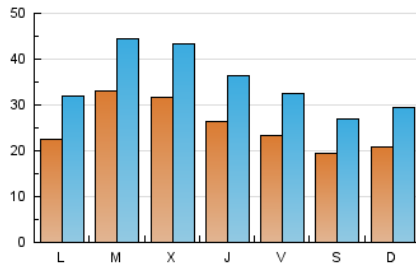

1. Cifras totales y promedios (Nacional)

MES - AÑO	NAVEGADORES UNICOS	VISITAS	PAGINAS
Junio - 2021	26.146	106.812	182.886
PROMEDIO DIARIO	2.575	3.560	6.096
PROMEDIO LUNES-VIERNES	2.779	3.830	6.546
PROMEDIO SABADO-DOMINGO	2.013	2.818	4.860
PAGINAS / VISITAS	1,71		
DURACION MEDIA VISITAS	0:01:21		
DURACION MEDIA PAGINAS	0:01:54		

2. Secciones (Nacional)

	PAGINAS	%
HOME	46.631	25.50 %
RESTO	136.255	74.50 %

3. Por día del mes (Nacional)

Día	N. únicos	Visitas	Páginas	Día	N. únicos	Visitas	Páginas	Día	N. únicos	Visitas	Páginas
1	3.755	5.110	8.904	11	2.459	3.396	5.677	21	2.310	3.227	5.668
2	2.967	4.087	7.225	12	2.065	2.790	4.666	22	2.412	3.309	5.391
3	2.429	3.415	6.373	13	1.849	2.621	4.430	23	2.686	3.635	6.018
4	2.084	2.952	5.528	14	2.214	3.181	5.307	24	2.959	3.818	6.235
5	1.775	2.600	4.589	15	4.033	5.357	8.862	25	1.928	2.709	4.737
6	2.128	3.191	5.605	16	3.534	5.036	8.499	26	1.859	2.505	4.177
7	2.060	3.069	5.336	17	3.104	4.298	7.055	27	2.092	2.819	4.750
8	2.787	3.915	6.406	18	2.814	3.956	7.131	28	2.367	3.251	5.550
9	2.954	4.101	6.777	19	2.029	2.833	5.088	29	3.544	4.553	7.502
10	2.044	3.019	5.548	20	2.309	3.186	5.571	30	3.695	4.873	8.281

4. Gráficas (Nacional)

4.1 Por día de la semana (promedio)

N. únicos / Visitas (x 100)

Páginas (x 100)

4.2 Por franja horaria (promedio)

Visitas (x 1000)

Páginas (x 1000)

4.3 Por meses