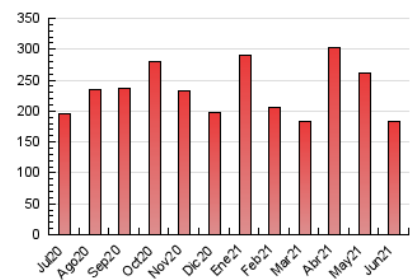

Páginas (x 1000)