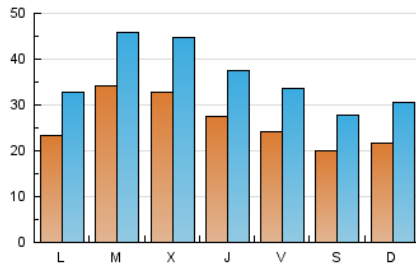

1. Cifras totales y promedios (Nacional e Internacional)

MES - AÑO	NAVEGADORES UNICOS	VISITAS	PAGINAS
Junio - 2021	28.817	110.113	186.833
PROMEDIO DIARIO	2.672	3.670	6.228
PROMEDIO LUNES-VIERNES	2.885	3.949	6.688
PROMEDIO SABADO-DOMINGO	2.087	2.905	4.963
PAGINAS / VISITAS	1,70		
DURACION MEDIA VISITAS	0:01:20		
DURACION MEDIA PAGINAS	0:01:55		

2. Secciones (Nacional e Internacional)

	PAGINAS	%
HOME	47.228	25.28 %
RESTO	139.605	74.72 %

3. Por día del mes (Nacional e Internacional)

Día	N. únicos	Visitas	Páginas	Día	N. únicos	Visitas	Páginas	Día	N. únicos	Visitas	Páginas
1	3.902	5.266	9.087	11	2.554	3.508	5.820	21	2.403	3.331	5.783
2	3.091	4.224	7.388	12	2.149	2.888	4.786	22	2.518	3.425	5.528
3	2.547	3.544	6.520	13	1.929	2.717	4.540	23	2.787	3.752	6.161
4	2.175	3.052	5.645	14	2.304	3.282	5.429	24	3.060	3.927	6.365
5	1.833	2.668	4.664	15	4.157	5.495	9.026	25	2.001	2.798	4.851
6	2.193	3.267	5.689	16	3.674	5.185	8.663	26	1.920	2.580	4.267
7	2.142	3.160	5.447	17	3.240	4.454	7.260	27	2.149	2.892	4.834
8	2.897	4.037	6.540	18	2.943	4.095	7.288	28	2.442	3.337	5.647
9	3.037	4.192	6.887	19	2.108	2.925	5.204	29	3.658	4.680	7.660
10	2.118	3.109	5.673	20	2.413	3.304	5.721	30	3.829	5.019	8.460

4. Gráficas (Nacional e Internacional)

4.1 Por día de la semana (promedio)

N. únicos / Visitas (x 100)

Páginas (x 100)

4.2 Por franja horaria (promedio)

Visitas (x 1000)

Páginas (x 1000)

4.3 Por meses