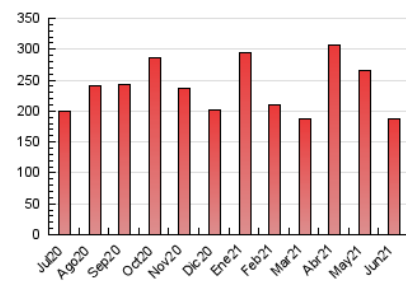

Páginas (x 1000)