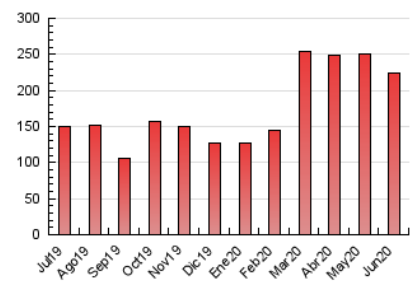

Páginas (x 1000)