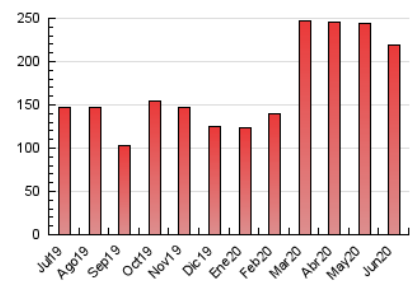

Páginas (x 1000)