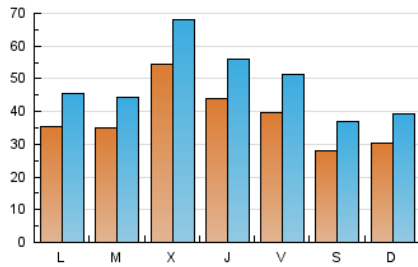

1. Cifras totales y promedios (Nacional e Internacional)

MES - AÑO	NAVEGADORES UNICOS	VISITAS	PAGINAS
Junio - 2020	51.392	145.516	223.807
PROMEDIO DIARIO	3.786	4.851	7.460
PROMEDIO LUNES-VIERNES	4.103	5.231	7.990
PROMEDIO SABADO-DOMINGO	2.917	3.803	6.004
PAGINAS / VISITAS	1,54		
DURACION MEDIA VISITAS	0:01:11		
DURACION MEDIA PAGINAS	0:02:12		

2. Secciones (Nacional e Internacional)

	PAGINAS	%
HOME	40.494	18.09 %
RESTO	183.313	81.91 %

3. Por día del mes (Nacional e Internacional)

Día	N. únicos	Visitas	Páginas	Día	N. únicos	Visitas	Páginas	Día	N. únicos	Visitas	Páginas
1	3.492	4.664	7.226	11	3.701	4.773	7.994	21	3.106	3.915	5.738
2	2.318	3.119	5.253	12	2.955	3.942	6.611	22	4.099	5.172	7.730
3	2.355	3.197	5.284	13	2.958	4.424	7.632	23	6.795	8.126	11.837
4	2.566	3.613	5.940	14	4.402	5.712	8.621	24	12.874	15.466	21.032
5	2.842	3.766	5.888	15	3.534	4.548	7.017	25	7.862	9.452	13.796
6	2.436	3.296	5.229	16	2.511	3.399	5.525	26	7.759	9.868	14.406
7	2.113	2.921	4.806	17	3.333	4.312	6.658	27	3.986	4.690	7.220
8	2.669	3.707	6.291	18	3.377	4.510	6.918	28	2.573	3.160	5.154
9	2.596	3.433	5.896	19	2.263	2.978	4.702	29	3.875	4.717	6.994
10	3.210	4.279	6.896	20	1.758	2.306	3.635	30	3.273	4.051	5.878

4. Gráficas (Nacional e Internacional)

4.1 Por día de la semana (promedio)

N. únicos / Visitas (x 100)

Páginas (x 100)

4.2 Por franja horaria (promedio)

Visitas (x 1000)

Páginas (x 1000)

4.3 Por meses