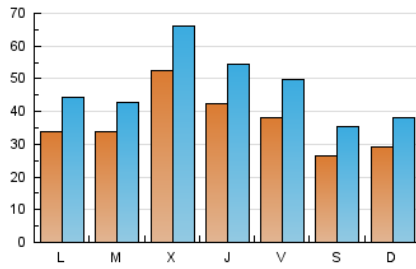

1. Cifras totales y promedios (Nacional)

MES - AÑO	NAVEGADORES UNICOS	VISITAS	PAGINAS
Junio - 2020	47.565	140.922	218.390
PROMEDIO DIARIO	3.642	4.697	7.280
PROMEDIO LUNES-VIERNES	3.954	5.073	7.801
PROMEDIO SABADO-DOMINGO	2.786	3.665	5.847
PAGINAS / VISITAS	1,55		
DURACION MEDIA VISITAS	0:01:12		
DURACION MEDIA PAGINAS	0:02:12		

2. Secciones (Nacional)

	PAGINAS	%
HOME	40.102	18.36 %
RESTO	178.288	81.64 %

3. Por día del mes (Nacional)

Día	N. únicos	Visitas	Páginas	Día	N. únicos	Visitas	Páginas	Día	N. únicos	Visitas	Páginas
1	3.329	4.494	7.041	11	3.567	4.633	7.831	21	2.983	3.784	5.604
2	2.183	2.977	5.094	12	2.841	3.819	6.462	22	3.956	5.025	7.562
3	2.254	3.090	5.154	13	2.845	4.303	7.491	23	6.604	7.925	11.601
4	2.469	3.511	5.823	14	4.267	5.571	8.461	24	12.496	15.063	20.561
5	2.739	3.648	5.748	15	3.405	4.410	6.863	25	7.613	9.191	13.500
6	2.331	3.186	5.104	16	2.419	3.301	5.412	26	7.507	9.601	14.099
7	2.021	2.823	4.698	17	3.230	4.203	6.526	27	3.766	4.454	6.932
8	2.581	3.611	6.159	18	3.246	4.371	6.752	28	2.422	3.001	4.971
9	2.487	3.314	5.700	19	2.116	2.818	4.515	29	3.717	4.548	6.775
10	3.084	4.141	6.735	20	1.653	2.197	3.511	30	3.139	3.909	5.705

4. Gráficas (Nacional)

4.1 Por día de la semana (promedio)

N. únicos / Visitas (x 100)

Páginas (x 100)

4.2 Por franja horaria (promedio)

Visitas (x 1000)

Páginas (x 1000)

4.3 Por meses