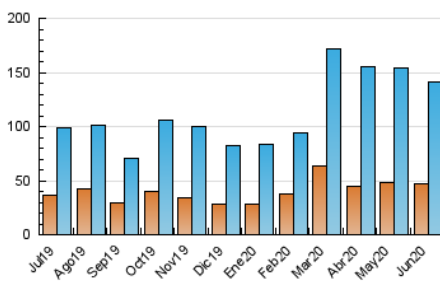

4.3 Por meses

N. únicos / Visitas (x 1000)