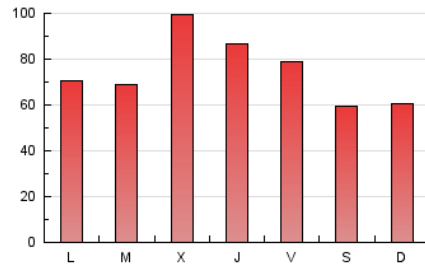

1. Cifras totales y promedios (Nacional e Internacional)

MES - AÑO	NAVEGADORES UNICOS	VISITAS	PAGINAS
Junio - 2020	51.392	145.516	223.807
PROMEDIO DIARIO	3.786	4.851	7.460
PROMEDIO LUNES-VIERNES	4.103	5.231	7.990
PROMEDIO SABADO-DOMINGO	2.917	3.803	6.004
PAGINAS / VISITAS	1,54		
DURACION MEDIA VISITAS	0:01:11		
DURACION MEDIA PAGINAS	0:02:12		

2. Secciones (Nacional e Internacional)

	PAGINAS	%
HOME	40.494	18.09 %
RESTO	183.313	81.91 %

3. Por día del mes (Nacional e Internacional)

Día	N. únicos	Visitas	Páginas	Día	N. únicos	Visitas	Páginas	Día	N. únicos	Visitas	Páginas
1	3.492	4.664	7.226	11	3.701	4.773	7.994	21	3.106	3.915	5.738
2	2.318	3.119	5.253	12	2.955	3.942	6.611	22	4.099	5.172	7.730
3	2.355	3.197	5.284	13	2.958	4.424	7.632	23	6.795	8.126	11.837
4	2.566	3.613	5.940	14	4.402	5.712	8.621	24	12.874	15.466	21.032
5	2.842	3.766	5.888	15	3.534	4.548	7.017	25	7.862	9.452	13.796
6	2.436	3.296	5.229	16	2.511	3.399	5.525	26	7.759	9.868	14.406
7	2.113	2.921	4.806	17	3.333	4.312	6.658	27	3.986	4.690	7.220
8	2.669	3.707	6.291	18	3.377	4.510	6.918	28	2.573	3.160	5.154
9	2.596	3.433	5.896	19	2.263	2.978	4.702	29	3.875	4.717	6.994
10	3.210	4.279	6.896	20	1.758	2.306	3.635	30	3.273	4.051	5.878

4. Gráficas (Nacional e Internacional)

4.1 Por día de la semana (promedio)

N. únicos / Visitas (x 100)

Páginas (x 100)

4.2 Por franja horaria (promedio)

Visitas (x 1000)

Páginas (x 1000)

4.3 Por meses