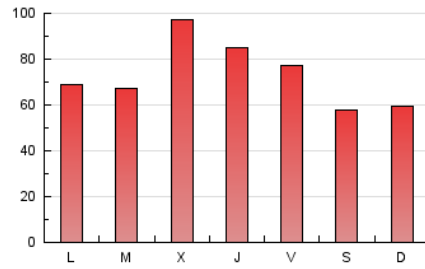

1. Cifras totales y promedios (Nacional)

MES - AÑO	NAVEGADORES UNICOS	VISITAS	PAGINAS
Junio - 2020	47.565	140.922	218.390
PROMEDIO DIARIO	3.642	4.697	7.280
PROMEDIO LUNES-VIERNES	3.954	5.073	7.801
PROMEDIO SABADO-DOMINGO	2.786	3.665	5.847
PAGINAS / VISITAS	1,55		
DURACION MEDIA VISITAS	0:01:12		
DURACION MEDIA PAGINAS	0:02:12		

2. Secciones (Nacional)

	PAGINAS	%
HOME	40.102	18.36 %
RESTO	178.288	81.64 %

3. Por día del mes (Nacional)

Día	N. únicos	Visitas	Páginas	Día	N. únicos	Visitas	Páginas	Día	N. únicos	Visitas	Páginas
1	3.329	4.494	7.041	11	3.567	4.633	7.831	21	2.983	3.784	5.604
2	2.183	2.977	5.094	12	2.841	3.819	6.462	22	3.956	5.025	7.562
3	2.254	3.090	5.154	13	2.845	4.303	7.491	23	6.604	7.925	11.601
4	2.469	3.511	5.823	14	4.267	5.571	8.461	24	12.496	15.063	20.561
5	2.739	3.648	5.748	15	3.405	4.410	6.863	25	7.613	9.191	13.500
6	2.331	3.186	5.104	16	2.419	3.301	5.412	26	7.507	9.601	14.099
7	2.021	2.823	4.698	17	3.230	4.203	6.526	27	3.766	4.454	6.932
8	2.581	3.611	6.159	18	3.246	4.371	6.752	28	2.422	3.001	4.971
9	2.487	3.314	5.700	19	2.116	2.818	4.515	29	3.717	4.548	6.775
10	3.084	4.141	6.735	20	1.653	2.197	3.511	30	3.139	3.909	5.705

4. Gráficas (Nacional)

4.1 Por día de la semana (promedio)

N. únicos / Visitas (x 100)

Páginas (x 100)

4.2 Por franja horaria (promedio)

Visitas (x 1000)

Páginas (x 1000)

4.3 Por meses