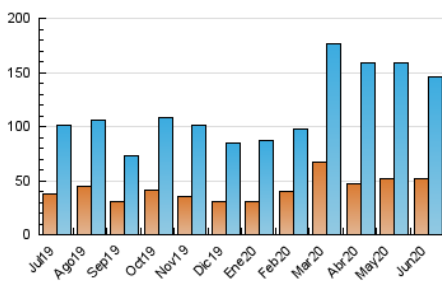

4.3 Por meses

N. únicos / Visitas (x 1000)