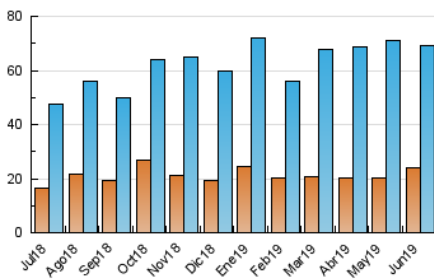

4.3 Por meses

N. únicos / Visitas (x 1000)