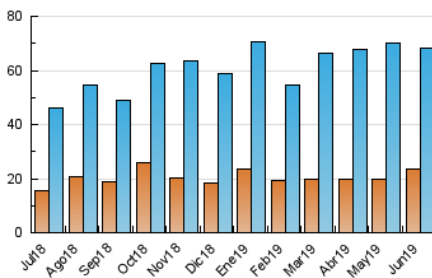

4.3 Por meses

N. únicos / Visitas (x 1000)