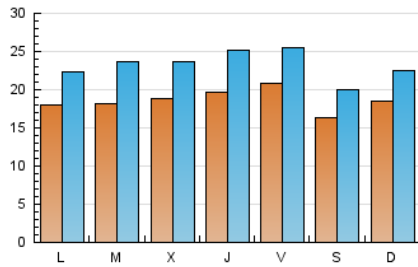

1. Cifras totales y promedios (Nacional e Internacional)

MES - AÑO	NAVEGADORES UNICOS	VISITAS	PAGINAS
Junio - 2019	24.036	69.323	107.945
PROMEDIO DIARIO	1.857	2.311	3.598
PROMEDIO LUNES-VIERNES	1.912	2.404	3.794
PROMEDIO SABADO-DOMINGO	1.747	2.124	3.206
PAGINAS / VISITAS	1,56		
DURACION MEDIA VISITAS	0:01:11		
DURACION MEDIA PAGINAS	0:02:07		

2. Secciones (Nacional e Internacional)

	PAGINAS	%
HOME	28.629	26.52 %
RESTO	79.316	73.48 %

3. Por día del mes (Nacional e Internacional)

Día	N. únicos	Visitas	Páginas	Día	N. únicos	Visitas	Páginas	Día	N. únicos	Visitas	Páginas
1	1.298	1.544	2.318	11	1.177	1.687	2.989	21	2.880	3.330	5.056
2	1.194	1.536	2.435	12	1.967	2.500	4.037	22	1.506	1.868	2.847
3	1.703	2.131	3.484	13	1.447	1.838	3.025	23	1.600	1.947	3.037
4	2.886	3.714	5.846	14	1.489	1.942	3.243	24	1.583	2.009	3.239
5	2.353	2.945	4.786	15	2.267	2.788	4.260	25	1.668	2.107	3.450
6	1.732	2.250	3.521	16	3.539	4.192	5.897	26	1.762	2.095	3.211
7	2.426	2.990	4.392	17	2.387	2.867	4.182	27	1.273	1.594	2.499
8	1.450	1.794	2.919	18	1.549	1.949	2.986	28	1.569	1.958	3.095
9	1.641	2.025	3.247	19	1.427	1.897	3.066	29	1.664	1.971	2.801
10	1.533	1.924	3.181	20	3.429	4.357	6.600	30	1.311	1.574	2.296

4. Gráficas (Nacional e Internacional)

4.1 Por día de la semana (promedio)

N. únicos / Visitas (x 100)

Páginas (x 100)

4.2 Por franja horaria (promedio)

Visitas (x 1000)

Páginas (x 1000)

4.3 Por meses