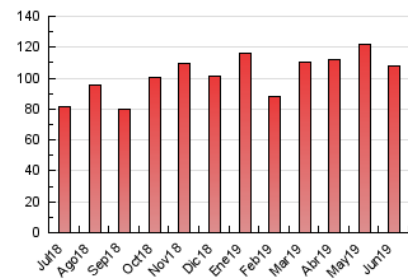

Páginas (x 1000)