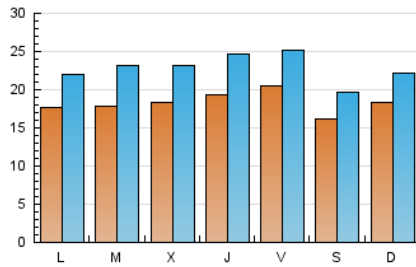

1. Cifras totales y promedios (Nacional)

MES - AÑO	NAVEGADORES UNICOS	VISITAS	PAGINAS
Junio - 2019	23.339	68.171	106.448
PROMEDIO DIARIO	1.824	2.272	3.548
PROMEDIO LUNES-VIERNES	1.877	2.363	3.740
PROMEDIO SABADO-DOMINGO	1.720	2.092	3.164
PAGINAS / VISITAS	1,56		
DURACION MEDIA VISITAS	0:01:11		
DURACION MEDIA PAGINAS	0:02:07		

2. Secciones (Nacional)

	PAGINAS	%
HOME	28.263	26.55 %
RESTO	78.185	73.45 %

3. Por día del mes (Nacional)

Día	N. únicos	Visitas	Páginas	Día	N. únicos	Visitas	Páginas	Día	N. únicos	Visitas	Páginas
1	1.271	1.510	2.270	11	1.158	1.662	2.959	21	2.835	3.277	4.987
2	1.175	1.513	2.401	12	1.933	2.462	3.981	22	1.473	1.829	2.796
3	1.670	2.094	3.430	13	1.414	1.797	2.976	23	1.580	1.922	3.007
4	2.830	3.648	5.755	14	1.465	1.913	3.207	24	1.565	1.988	3.215
5	2.318	2.903	4.725	15	2.227	2.740	4.205	25	1.636	2.070	3.401
6	1.706	2.214	3.475	16	3.490	4.135	5.820	26	1.711	2.034	3.139
7	2.387	2.948	4.340	17	2.337	2.811	4.113	27	1.243	1.561	2.458
8	1.429	1.770	2.885	18	1.518	1.913	2.942	28	1.530	1.907	3.026
9	1.617	1.997	3.209	19	1.397	1.861	3.018	29	1.648	1.955	2.782
10	1.504	1.893	3.133	20	3.375	4.294	6.525	30	1.289	1.550	2.268

4. Gráficas (Nacional)

4.1 Por día de la semana (promedio)

N. únicos / Visitas (x 100)

Páginas (x 100)

4.2 Por franja horaria (promedio)

Visitas (x 1000)

Páginas (x 1000)

4.3 Por meses