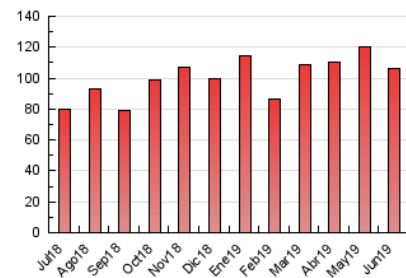

Páginas (x 1000)