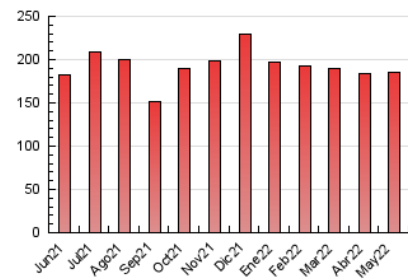

#### 3. Por día del mes (Nacional)

Día	N. únicos	Visitas	Páginas	Día	N. únicos	Visitas	Páginas	Día	N. únicos	Visitas	Páginas
1	2.049	2.887	4.934	11	2.268	3.197	5.317	21	1.528	2.216	3.751
2	1.737	2.585	4.424	12	2.022	2.934	5.209	22	3.505	4.584	7.356
3	1.996	2.975	5.129	13	3.070	4.287	7.489	23	3.638	4.752	7.473
4	2.543	3.505	5.695	14	2.022	2.762	4.463	24	2.281	3.262	5.339
5	2.924	3.808	6.016	15	1.533	2.210	3.574	25	2.135	3.180	5.433
6	2.892	3.817	6.324	16	3.070	5.989	10.842	26	2.297	3.290	5.504
7	2.101	2.919	4.740	17	2.685	4.115	6.767	27	2.138	3.127	5.545
8	1.928	2.601	4.299	18	2.301	3.200	5.256	28	4.233	5.295	8.607
9	3.759	4.617	7.261	19	2.036	2.860	4.899	29	5.199	6.552	10.725
10	2.766	3.694	5.737	20	1.810	2.562	4.520	30	2.954	4.053	6.562
								31	2.738	3.753	6.216

##### 4.1 Por día de la semana (promedio)

N. únicos / Visitas (x 100)

Páginas (x 100)

##### 4.2 Por franja horaria (promedio)

Visitas\_ (x 1000)

Páginas (x 1000)

##### 4.3 Por meses

N. únicos / Visitas (x 1000)

Páginas (x 1000)