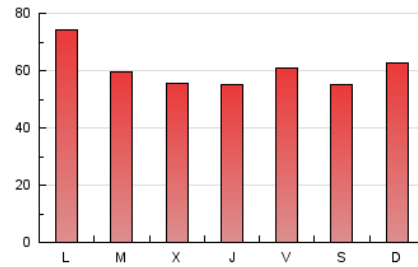

Páginas (x 100)