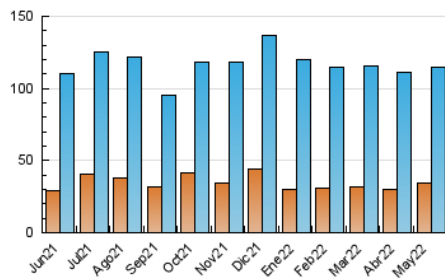

### 3. Por día del mes (Nacional e Internacional)

Día	N. únicos	Visitas	Páginas	Día	N. únicos	Visitas	Páginas	Día	N. únicos	Visitas	Páginas
1	2.115	2.958	5.007	11	2.434	3.363	5.491	21	1.599	2.292	3.843
2	1.813	2.667	4.521	12	2.108	3.020	5.320	22	3.597	4.681	7.460
3	2.091	3.078	5.253	13	3.190	4.410	7.637	23	3.750	4.870	7.622
4	2.636	3.603	5.801	14	2.094	2.839	4.551	24	2.365	3.354	5.439
5	3.029	3.920	6.151	15	1.588	2.267	3.639	25	2.226	3.272	5.539
6	2.991	3.925	6.453	16	3.175	6.104	10.979	26	2.403	3.398	5.625
7	2.187	3.011	4.864	17	2.779	4.213	6.877	27	2.257	3.248	5.674
8	1.981	2.662	4.385	18	2.377	3.278	5.345	28	4.313	5.376	8.697
9	3.847	4.714	7.379	19	2.129	2.956	5.007	29	5.340	6.695	10.895
10	2.898	3.831	5.883	20	1.896	2.650	4.625	30	3.045	4.149	6.666
								31	2.858	3.876	6.359

#### 4.1 Por día de la semana (promedio)

N. únicos / Visitas (x 100)

Páginas (x 100)

#### 4.2 Por franja horaria (promedio)

Visitas\_ (x 1000)

Páginas (x 1000)

#### 4.3 Por meses

N. únicos / Visitas (x 1000)

Páginas (x 1000)