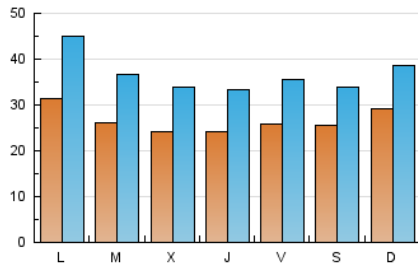

4. Gráficas (Nacional e Internacional)

4.1 Por día de la semana (promedio)

N. únicos / Visitas (x 100)