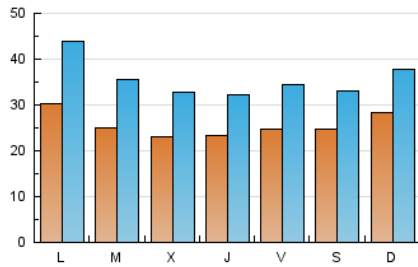

4. Gráficas (Nacional)

4.1 Por día de la semana (promedio)

N. únicos / Visitas (x 100)