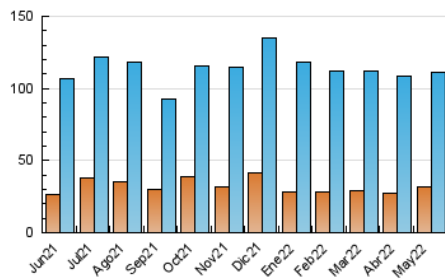

##### 4.1 Por día de la semana (promedio)

N. únicos / Visitas (x 100)

Páginas (x 100)

##### 4.2 Por franja horaria (promedio)

Visitas\_ (x 1000)

Páginas (x 1000)

##### 4.3 Por meses

N. únicos / Visitas (x 1000)

Páginas (x 1000)