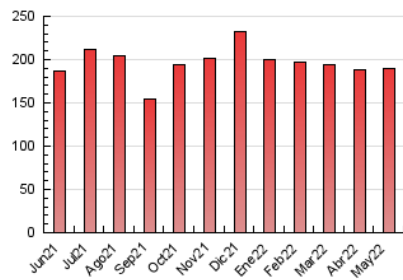

### 3. Por día del mes (Nacional e Internacional)

Día	N. únicos	Visitas	Páginas	Día	N. únicos	Visitas	Páginas	Día	N. únicos	Visitas	Páginas
1	2.115	2.958	5.007	11	2.434	3.363	5.491	21	1.599	2.292	3.843
2	1.813	2.667	4.521	12	2.108	3.020	5.320	22	3.597	4.681	7.460
3	2.091	3.078	5.253	13	3.190	4.410	7.637	23	3.750	4.870	7.622
4	2.636	3.603	5.801	14	2.094	2.839	4.551	24	2.365	3.354	5.439
5	3.029	3.920	6.151	15	1.588	2.267	3.639	25	2.226	3.272	5.539
6	2.991	3.925	6.453	16	3.175	6.104	10.979	26	2.403	3.398	5.625
7	2.187	3.011	4.864	17	2.779	4.213	6.877	27	2.257	3.248	5.674
8	1.981	2.662	4.385	18	2.377	3.278	5.345	28	4.313	5.376	8.697
9	3.847	4.714	7.379	19	2.129	2.956	5.007	29	5.340	6.695	10.895
10	2.898	3.831	5.883	20	1.896	2.650	4.625	30	3.045	4.149	6.666
								31	2.858	3.876	6.359

#### 4.1 Por día de la semana (promedio)

N. únicos / Visitas (x 100)

Páginas (x 100)

#### 4.2 Por franja horaria (promedio)

Visitas\_ (x 1000)

Páginas (x 1000)

#### 4.3 Por meses

N. únicos / Visitas (x 1000)

Páginas (x 1000)