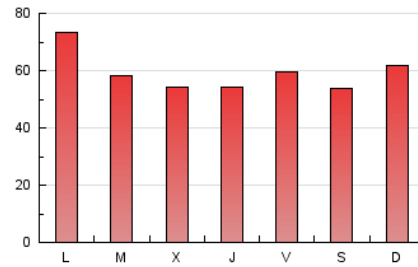

Páginas (x 100)