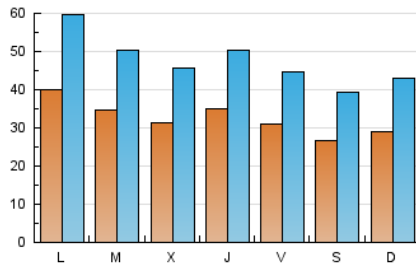

1. Cifras totales y promedios (Nacional)

MES - AÑO	NAVEGADORES UNICOS	VISITAS	PAGINAS
Mayo - 2021	32.426	147.367	260.558
PROMEDIO DIARIO	3.249	4.754	8.405
PROMEDIO LUNES-VIERNES	3.466	5.062	9.035
PROMEDIO SABADO-DOMINGO	2.793	4.106	7.082
PAGINAS / VISITAS	1,77		
DURACION MEDIA VISITAS	0:01:37		
DURACION MEDIA PAGINAS	0:02:07		

2. Secciones (Nacional)

	PAGINAS	%
HOME	66.336	25.46 %
RESTO	194.222	74.54 %

3. Por día del mes (Nacional)

Día	N. únicos	Visitas	Páginas	Día	N. únicos	Visitas	Páginas	Día	N. únicos	Visitas	Páginas
1	2.854	4.156	7.077	11	3.375	4.999	8.474	21	3.378	4.668	7.927
2	2.251	3.545	6.208	12	3.342	4.896	8.725	22	2.315	3.286	5.625
3	5.508	8.929	16.358	13	3.065	4.578	8.099	23	2.154	3.007	4.949
4	4.072	5.939	11.326	14	3.069	4.687	8.760	24	2.346	3.490	6.273
5	2.964	4.602	8.692	15	2.625	3.835	6.727	25	2.312	3.420	5.955
6	3.943	5.842	10.739	16	4.480	6.032	9.621	26	2.814	3.924	6.823
7	3.244	4.784	8.540	17	4.187	5.915	10.277	27	2.627	3.743	6.969
8	3.326	5.106	8.918	18	4.068	5.733	9.963	28	2.682	3.745	6.840
9	3.473	5.691	10.130	19	3.346	4.833	8.684	29	2.287	3.232	5.861
10	4.284	6.181	10.841	20	4.409	6.024	10.177	30	2.164	3.170	5.708
								31	3.745	5.375	9.292

4. Gráficas (Nacional)

4.1 Por día de la semana (promedio)

N. únicos / Visitas (x 100)

Páginas (x 100)

4.2 Por franja horaria (promedio)

Visitas__ (x 1000)

Páginas (x 1000)

4.3 Por meses