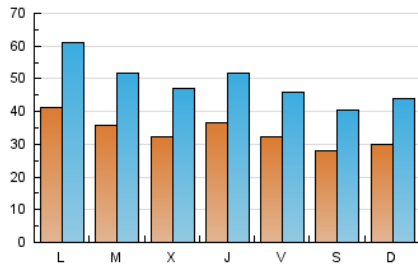

1. Cifras totales y promedios (Nacional e Internacional)

MES - AÑO	NAVEGADORES UNICOS	VISITAS	PAGINAS
Mayo - 2021	35.582	151.230	265.038
PROMEDIO DIARIO	3.362	4.878	8.550
PROMEDIO LUNES-VIERNES	3.586	5.194	9.189
PROMEDIO SABADO-DOMINGO	2.891	4.215	7.207
PAGINAS / VISITAS	1,75		
DURACION MEDIA VISITAS	0:01:36		
DURACION MEDIA PAGINAS	0:02:07		

2. Secciones (Nacional e Internacional)

	PAGINAS	%
HOME	66.906	25.24 %
RESTO	198.132	74.76 %

3. Por día del mes (Nacional e Internacional)

Día	N. únicos	Visitas	Páginas	Día	N. únicos	Visitas	Páginas	Día	N. únicos	Visitas	Páginas
1	2.944	4.261	7.195	11	3.481	5.119	8.610	21	3.505	4.800	8.076
2	2.322	3.628	6.297	12	3.451	5.018	8.883	22	2.399	3.375	5.722
3	5.625	9.057	16.523	13	3.167	4.689	8.216	23	2.250	3.121	5.080
4	4.187	6.073	11.505	14	3.157	4.788	8.874	24	2.432	3.586	6.394
5	3.061	4.712	8.835	15	2.718	3.941	6.848	25	2.429	3.546	6.095
6	4.085	5.996	10.916	16	4.591	6.152	9.753	26	2.925	4.047	6.977
7	3.373	4.924	8.695	17	4.319	6.057	10.432	27	2.756	3.886	7.125
8	3.448	5.241	9.068	18	4.210	5.883	10.134	28	2.810	3.884	6.997
9	3.566	5.796	10.257	19	3.483	4.978	8.857	29	2.410	3.365	6.016
10	4.409	6.319	11.000	20	4.567	6.191	10.373	30	2.259	3.274	5.835
								31	3.882	5.523	9.450

4. Gráficas (Nacional e Internacional)

4.1 Por día de la semana (promedio)

N. únicos / Visitas (x 100)

Páginas (x 100)

4.2 Por franja horaria (promedio)

Visitas (x 1000)

Páginas (x 1000)

4.3 Por meses