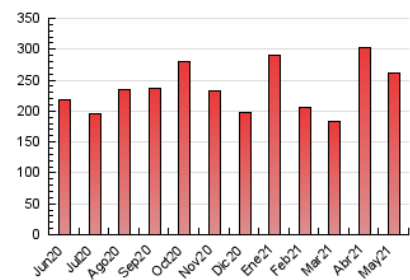

Páginas (x 1000)