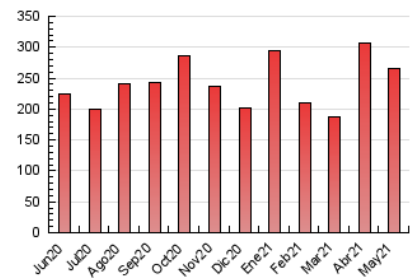

Páginas (x 1000)